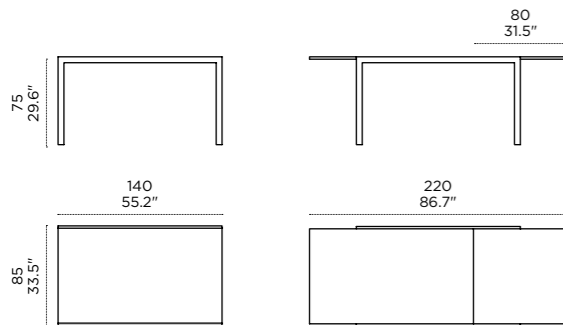

WOW! PLUS — Un tavolo dal design semplice ed elegante, adatto anche in ambienti poco spaziosi che, in caso di necessità, si può allungare in pochi istanti grazie a un sistema con un'unica prolunga di 80 centimetri. Essa, ruotando su un perno del telaio, compare come per magia e permette al piano primario di rimanere orizzontale, e quindi usufruibile anche durante l'allungamento.

WOW! PLUS — C'est une table au design simple et élégant, également adaptée aux petites pièces. Il est possible de l'étendre rapidement en cas de besoin, grâce à un système de rallonge unique de 80 cm. Cette dernière, en tournant sur un pivot du châssis, apparaît comme par magie et permet au plateau principal de rester à l'horizontale, et donc d'être utilisé aussi lors de l'installation de la rallonge.

WOW! PLUS — Ein Tisch mit sehr schlichtem und elegantem Design, der sich auch für kleine Räume eignet und, falls erforderlich, in wenigen Sekunden dank eines System mit einer einzigen 80 cm langen Verlängerung erweitert werden kann: Diese dreht sich um einen Drehpunkt des Rahmens und erscheint wie von Geisterhand. Dadurch bleibt die Haupttischplatte waagrecht, so dass der Tisch auch beim Ausziehen weiter verwendet werden kann.

Misure e finiture / Sizes and finishes