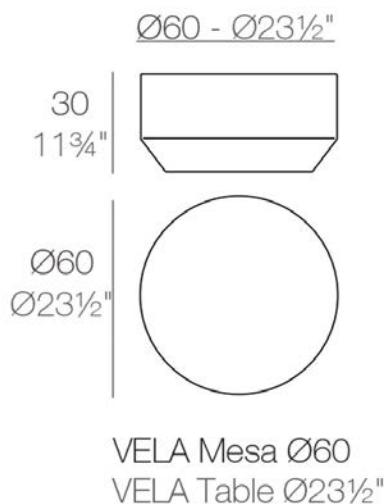

### Weight

9 Kg