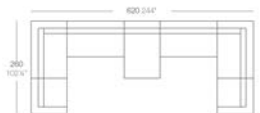

Combinations