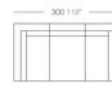

Combinations