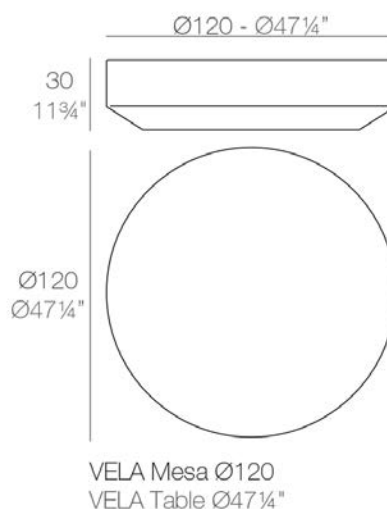

### Weight

18 Kg