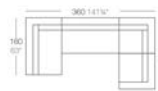

Combinations