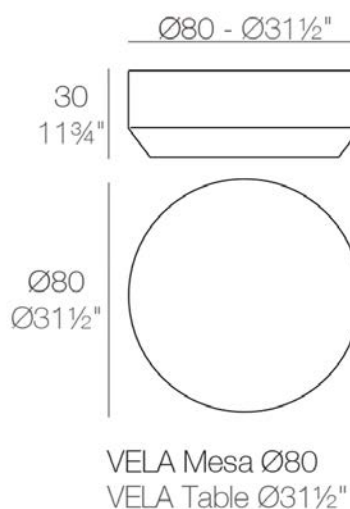

### Weight

12 Kg