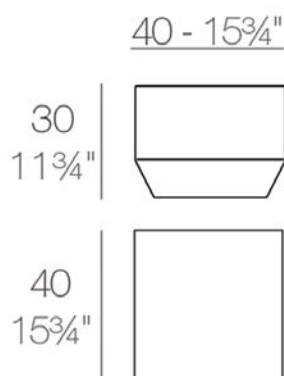

### Weight

12 Kg

### Weight

3.5 Kg

VELA Mesa 40 x 40  
VELA Table 15<sup>3</sup>/<sub>4</sub>" x 15<sup>3</sup>/<sub>4</sub>"