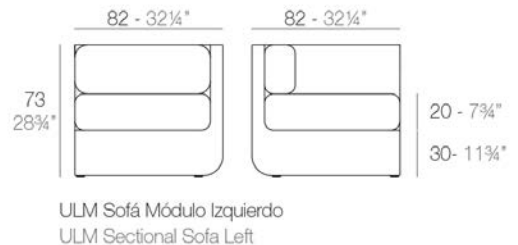

Combinations