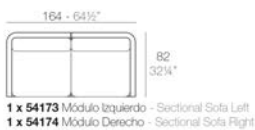

Combinations