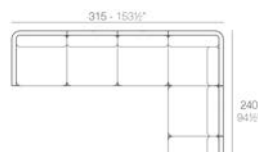

Combinations