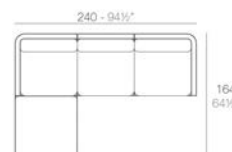

Combinations