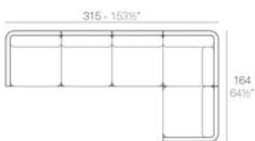

Combinations