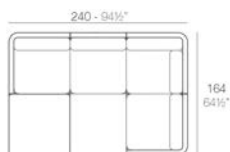

Combinations