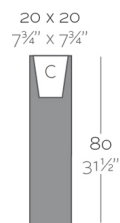

# TORRE CUADRADA 20x20x80

By **MACETEROS**

View online: <https://www.vondom.com/products/44120A>

### Weight

3.1 Kg

Square Tower 20  
Torre Cuadrada 20