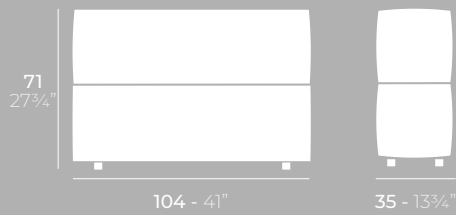

VONDOM

SOFA SECTIONS

ARMLESS SECTION
54214

59,5 KG - 13 1/8 lb
0,79 M³ - 208 3/4 gal

ARMLESS CHAISERLONGE SECTION
54226

69,2 KG - 15 3/4 lb
1,04 M³ - 274 3/4 gal

ARM AND CORNER SECTION
54222, 54223, 54224, 54225

29,8 KG - 6 1/2 lb
0,26 M³ - 68 3/4 gal

OTTOMANS
54211

29,8 KG - 6 1/2 lb
0,26 M³ - 68 3/4 gal

OTTOMAN
54213

39,4 KG - 8 3/4 lb
0,40 M³ - 105 3/4 gal

ACCESSORIES

SIDE TABLES

54219, 54220, 54221