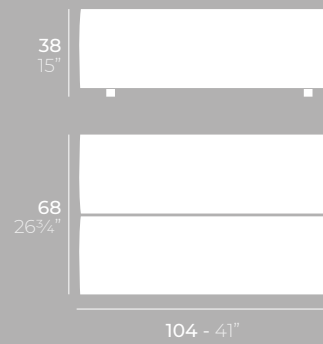

VONDOM

SOFA SECTIONS

ARMLESS SECTION
54214

59,5 KG - 13 1/8 lb
0,79 M³ - 208 3/4 gal

ARMLESS CHAISERLONGE SECTION
54226

69,2 KG - 15 3/4 lb
1,04 M³ - 274 3/4 gal

ARM AND CORNER SECTION
54222, 54223, 54224, 54225

29,8 KG - 6 1/2 lb
0,26 M³ - 68 3/4 gal

OTTOMANS
54211

29,8 KG - 6 1/2 lb
0,26 M³ - 68 3/4 gal

OTTOMAN
54213

39,4 KG - 8 3/4 lb
0,40 M³ - 105 3/4 gal

ACCESSORIES

SIDE TABLES

54219, 54220, 54221