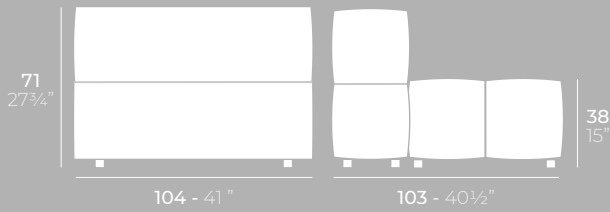

VONDOM

SOFA SECTIONS

ARMLESS SECTION
54214

59,5 KG - 13 1/8 lb
0,79 M³ - 208 3/4 gal

ARMLESS CHAISERLONGE SECTION
54226

69,2 KG - 15 3/4 lb
1,04 M³ - 274 3/4 gal

ARM AND CORNER SECTION
54222, 54223, 54224, 54225