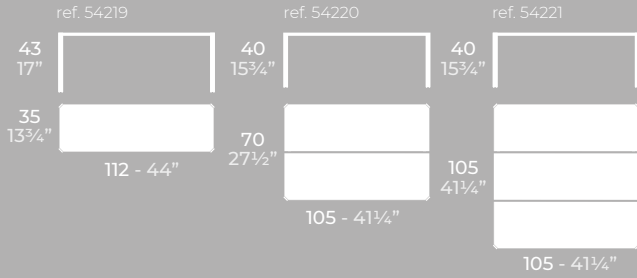

VONDOM

SOFA SECTIONS

ARMLESS SECTION
54214

59,5 KG - 13 1/8 lb
0,79 M³ - 208 3/4 gal

ARMLESS CHAISERLONGE SECTION
54226

69,2 KG - 15 3/4 lb
1,04 M³ - 274 3/4 gal

ARM AND CORNER SECTION
54222, 54223, 54224, 54225

29,8 KG - 6 1/2 lb
0,26 M³ - 68 3/4 gal

OTTOMANS
54211

29,8 KG - 6 1/2 lb
0,26 M³ - 68 3/4 gal

OTTOMAN
54213

39,4 KG - 8 3/4 lb
0,40 M³ - 105 3/4 gal

ACCESSORIES

SIDE TABLES

54219, 54220, 54221