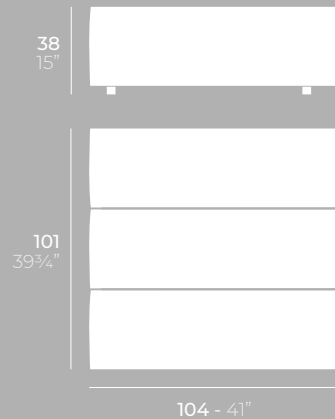

VONDOM

SOFA SECTIONS

ARMLESS SECTION
54214

59,5 KG - 13 1/8 lb
0,79 M³ - 208 3/4 gal

ARMLESS CHAISERLONGE SECTION
54226

69,2 KG - 15 3/4 lb
1,04 M³ - 274 3/4 gal

ARM AND CORNER SECTION
54222, 54223, 54224, 54225

29,8 KG - 6 1/2 lb
0,26 M³ - 68 3/4 gal

OTTOMANS
54211

29,8 KG - 6 1/2 lb
0,26 M³ - 68 3/4 gal

OTTOMAN
54213

39,4 KG - 8 3/4 lb
0,40 M³ - 105 3/4 gal

ACCESSORIES

SIDE TABLES

54219, 54220, 54221