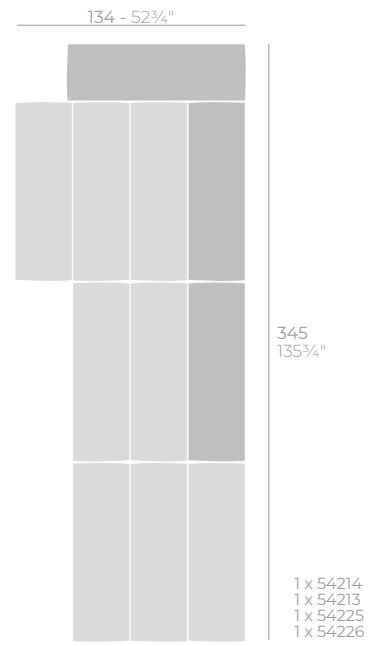

PERLA 1006

CALIPSO 1017

NOA 1026

PRUNA 1045

AFRODITA 1013

VERA 1019

BERRY 1021

SUNSET 1020

AMATISTA 1011

MASAI 1018

GRANA 1046

DAHLIA 1035

BACCO 1034

WINE 1012

FOC 1052

HESTIA 1014

IDEAS FOR COMPOSITIONS

**COLLECTION
IMAGES**

VONDOM

**COLLECTION
IMAGES**

VONDOM