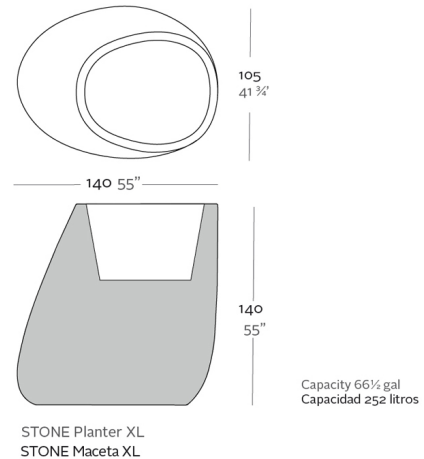

#### Weight

42 Kg