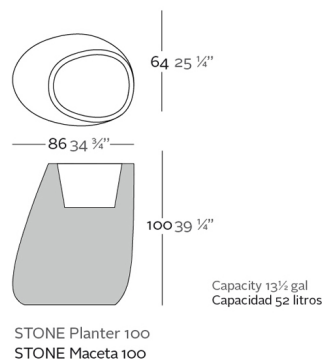

#### Weight

16 Kg