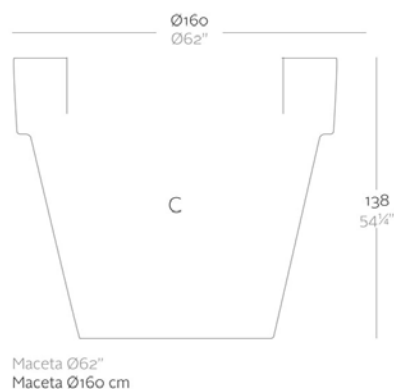

### Weight

60 Kg