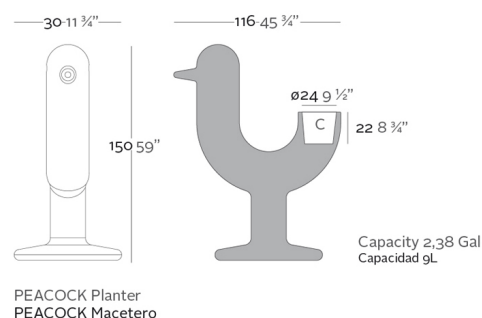

#### Weight

17 Kg