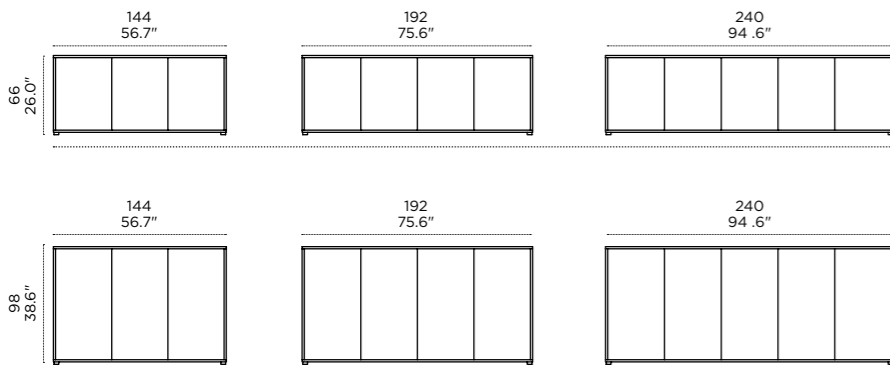

OBLIQUE — Oblique è contraddistinto da ante a bilico appoggiate l'una sull'altra che creano un dettaglio semplice quanto elegante. L'apertura tramite push-pull contribuisce a rendere il sistema ancora più minimale. L'attenzione al dettaglio meccanico è il punto di arrivo del pensiero progettuale.

OBLIQUE — Oblique se caractérise par des portes basculantes appuyées l'une sur l'autre, formant ainsi un design simple et élégant. L'ouverture au moyen d'un « push-pull » contribue d'autant plus au minimalisme du système, où l'attention apportée au détail mécanique est le point d'arrivée de la réflexion conceptuelle.

Misure e finiture / Sizes and finishes

Profondità/Depth = 46 cm / 18.1"

Tutti i contenitori sono disponibili con basamento metallico H16 o H32cm, bianco o nero, in alternativa ai piedini in ABS verniciato alluminio H2cm / All cabinets are available with white or black H16 or H32cm metal base, as an alternative to the H2cm aluminium varnished ABS feet.