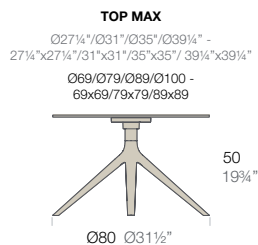

TABLE TOP_SHAPE

TABLE TOP_SHAPE

TABLE TOP_SHAPE

MARI-SOL Ø80 TABLE BASE / PIE MESA Ø80CM

fixed top / fijo ref:65015
fixed for glass / fijo para vidrio ref:65015v

fixed top / fijo ref:65016
fixed for glass / fijo para vidrio ref:65016v