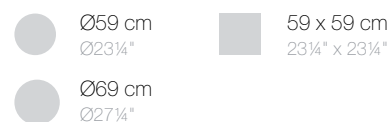

TABLE TOP_SHAPE

TABLE TOP_SHAPE

TABLE TOP_SHAPE

MARI-SOL Ø80 TABLE BASE / PIE MESA Ø80CM

fixed top / fijo ref:65015
fixed for glass / fijo para vidrio ref:65015v

fixed top / fijo ref:65016
fixed for glass / fijo para vidrio ref:65016v