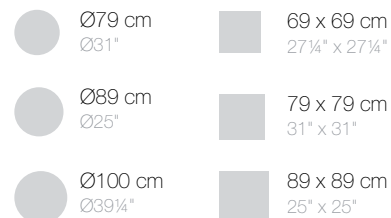

fixed top / fijo ref:65020
fixed for glass / fijo para vidrio ref:65020v

TABLE TOP_SHAPE

TABLE TOP_SHAPE

TABLE TOP_SHAPE

TABLE TOP COLOURS / COLORES DEL SOBRE

COLOURS BASE TABLE / COLORES PIE MESA