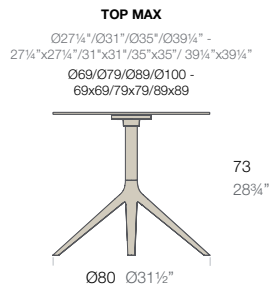

TABLE TOP_SHAPE

TABLE TOP_SHAPE

TABLE TOP_SHAPE

MARI-SOL Ø80 TABLE BASE / PIE MESA Ø80CM

fixed top / fijo ref:65015
fixed for glass / fijo para vidrio ref:65015v

fixed top / fijo ref:65016
fixed for glass / fijo para vidrio ref:65016v