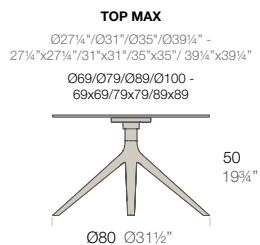

TABLE TOP_SHAPE

TABLE TOP_SHAPE

TABLE TOP_SHAPE

MARI-SOL Ø80 TABLE BASE / PIE MESA Ø80CM

fixed top / fijo ref:65015
fixed for glass / fijo para vidrio ref:65015v

fixed top / fijo ref:65016
fixed for glass / fijo para vidrio ref:65016v