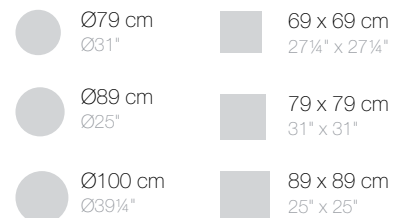

fixed top / fijo ref:65020
fixed for glass / fijo para vidrio ref:65020v

TABLE TOP_SHAPE

TABLE TOP_SHAPE

TABLE TOP_SHAPE

TABLE TOP COLOURS / COLORES DEL SOBRE

COLOURS BASE TABLE / COLORES PIE MESA