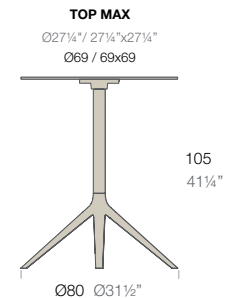

TABLE TOP_SHAPE

TABLE TOP_SHAPE

TABLE TOP_SHAPE

MARI-SOL Ø80 TABLE BASE / PIE MESA Ø80CM

fixed top / fijo ref:65015
fixed for glass / fijo para vidrio ref:65015v

fixed top / fijo ref:65016
fixed for glass / fijo para vidrio ref:65016v