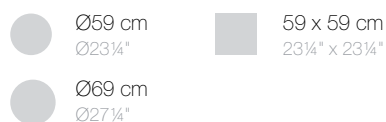

TABLE TOP_SHAPE

TABLE TOP_SHAPE

TABLE TOP_SHAPE

MARI-SOL Ø80 TABLE BASE / PIE MESA Ø80CM

fixed top / fijo ref:65015
fixed for glass / fijo para vidrio ref:65015v

fixed top / fijo ref:65016
fixed for glass / fijo para vidrio ref:65016v