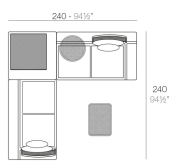

Combinations

Finishes

BASIC

Ref. 64004A

Matt Polyethylene

RGBW LED

Ref. 64004L

Unit with internal lighting with RGBW LED technology and remote control unit for switching colors. Available only in matte ice white finish. Remote control included.