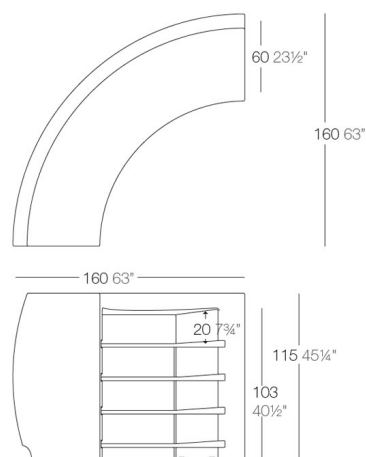

### Weight

60.44 Kg

FIESTA Barra Curva  
FIESTA Curved Bar