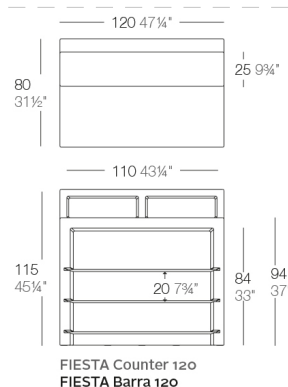

### Weight

52 Kg