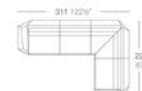

Combinations