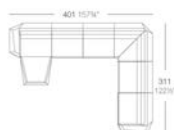

Combinations