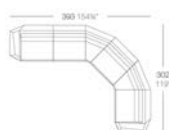

Combinations