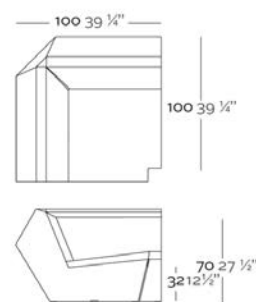

FAZ Sectional Sofa Corner 90°
FAZ Sofá Módulo Esquina 90°

Combinations

Finishes