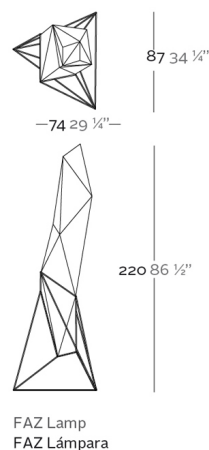

### Weight

17.5 Kg