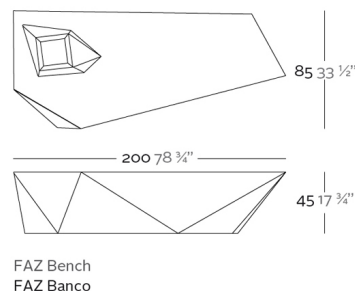

### Weight

30 Kg