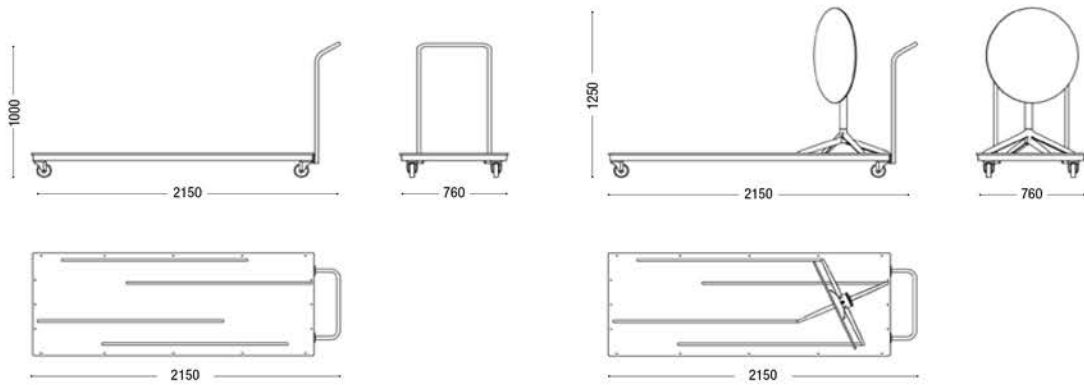

PILE

accesorios accessories
complements Zubehör

Taco nivelador / Levelling glide / Niveleur patins / Nivellier-Gleiter	Carro de transporte / Trolley / Chariot / Transportkarre