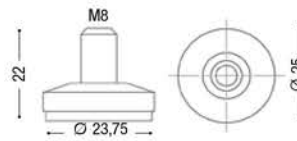

PILE

accesorios accessories
complements Zubehör

Taco nivelador / Levelling glide / Niveleur patins / Nivellier-Gleiter	Carro de transporte / Trolley / Chariot / Transportkarre