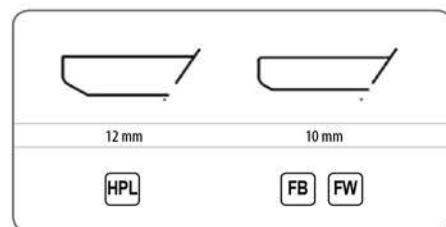

cantos edges chants Kanten