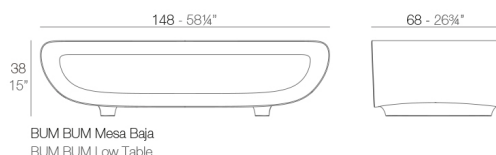

### Weight

31.02 Kg