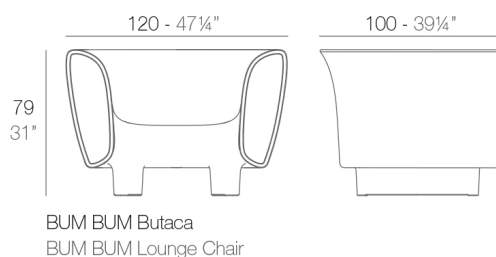

### Weight

30.6 Kg