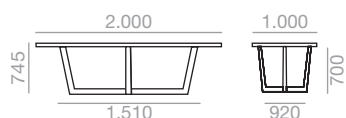

0,54 m³
 69 kg
x1
3 boxes 3 kartons

ME-3664
2000x1000