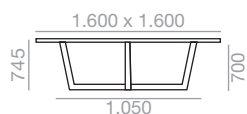

0,55 m³
 71 kg
x1
3 boxes 3 kartons

ME-3663
1600x1600