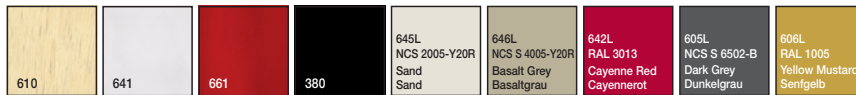

**Premium finish
and wood lacquers**

**Premium Ausführungen
und Holzlacke**

Intellectual property / Geistiges Eigentum