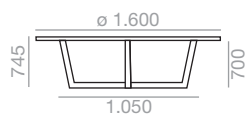

Uves

S600

Table.
Esstisch.

0,47 m³
 57 kg
x1
3 boxes 3 kartons

ME-3660
ø1400

0,55 m³
 61 kg
x1
3 boxes 3 kartons

ME-3661
ø1600

0,47 m³
 55 kg
x1
3 boxes 3 kartons

ME-3662
1400x1400

0,55 m³
 71 kg
x1
3 boxes 3 kartons

ME-3663
1600x1600

0,54 m³
 69 kg
x1
3 boxes 3 kartons

ME-3664
2000x1000

0,71 m³
 74 kg
x1
3 boxes 3 kartons

ME-3665
2400x1200

0,83 m³
 82 kg
x1
3 boxes 3 kartons

ME-3666
2800x1200

Uves

S600

Low table.
Beistelltisch.

0,60 m³
37 kg
x1

ME-3686
ø1000

0,84 m³
47 kg
x1

ME-3687
ø1200