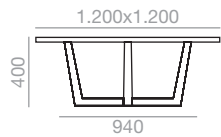

0,84 m³
47 kg
x1

ME-3689
1200x1200