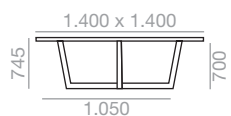

Uves

S600

Table.
Esstisch.

0,47 m³
 57 kg
x1
3 boxes 3 kartons

ME-3660
ø1400

0,55 m³
 61 kg
x1
3 boxes 3 kartons

ME-3661
ø1600

0,47 m³
 55 kg
x1
3 boxes 3 kartons

ME-3662
1400x1400

0,55 m³
 71 kg
x1
3 boxes 3 kartons

ME-3663
1600x1600

0,54 m³
 69 kg
x1
3 boxes 3 kartons

ME-3664
2000x1000

0,71 m³
 74 kg
x1
3 boxes 3 kartons

ME-3665
2400x1200

0,83 m³
 82 kg
x1
3 boxes 3 kartons