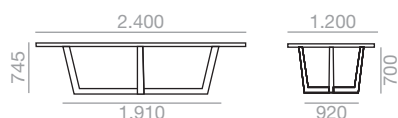

Uves

S600

Table.
Esstisch.

0,47 m³
 57 kg
x1
3 boxes 3 kartons

ME-3660
ø1400

0,55 m³
 61 kg
x1
3 boxes 3 kartons

ME-3661
ø1600

0,47 m³
 55 kg
x1
3 boxes 3 kartons

ME-3662
1400x1400

0,55 m³
 71 kg
x1
3 boxes 3 kartons

ME-3663
1600x1600

0,54 m³
 69 kg
x1
3 boxes 3 kartons

ME-3664
2000x1000

0,71 m³
 74 kg
x1
3 boxes 3 kartons

ME-3665
2400x1200

0,83 m³
 82 kg
x1
3 boxes 3 kartons

ME-3666
2800x1200

Uves

S600

Low table.
Beistelltisch.

0,60 m³
37 kg
x1

ME-3686
ø1000

0,84 m³
47 kg
x1

ME-3687
ø1200