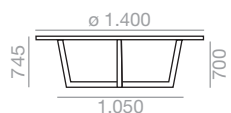

Uves

S600

Table.
Esstisch.

0,47 m³
 57 kg
x1
3 boxes 3 kartons

ME-3660
ø1400

0,55 m³
 61 kg
x1
3 boxes 3 kartons

ME-3661
ø1600

0,47 m³
 55 kg
x1
3 boxes 3 kartons