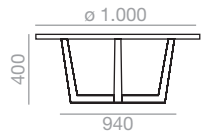

ME-3662
1400x1400

0,55 m³
 71 kg
x1
3 boxes 3 kartons

ME-3663
1600x1600

0,54 m³
 69 kg
x1
3 boxes 3 kartons

ME-3664
2000x1000

0,71 m³
 74 kg
x1
3 boxes 3 kartons

ME-3665
2400x1200

0,83 m³
 82 kg
x1
3 boxes 3 kartons

ME-3666
2800x1200

Uves

S600

Low table.
Beistelltisch.

0,60 m³
37 kg
x1

ME-3686
ø1000

0,84 m³
47 kg
x1

ME-3687
ø1200