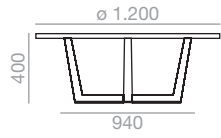

ME-3666
2800x1200

Uves

S600

Low table.
Beistelltisch.

0,60 m³
37 kg
x1

ME-3686
ø1000

0,84 m³
47 kg
x1

ME-3687
ø1200

0,60 m³
37 kg
x1

ME-3688
1000x1000

0,84 m³
47 kg
x1

ME-3689
1200x1200