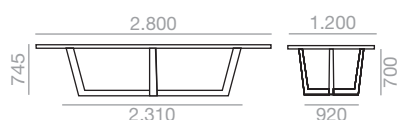

Uves

S600

Table.
Esstisch.

0,47 m³
 57 kg
x1
3 boxes 3 kartons

ME-3660
ø1400

0,55 m³
 61 kg
x1
3 boxes 3 kartons

ME-3661
ø1600

0,47 m³
 55 kg
x1
3 boxes 3 kartons

ME-3662
1400x1400

0,55 m³
 71 kg
x1
3 boxes 3 kartons

ME-3663
1600x1600

0,54 m³
 69 kg
x1
3 boxes 3 kartons

ME-3664
2000x1000

0,71 m³
 74 kg
x1
3 boxes 3 kartons

ME-3665
2400x1200

0,83 m³
 82 kg
x1
3 boxes 3 kartons

ME-3666
2800x1200

Uves

S600

Low table.
Beistelltisch.

0,60 m³
37 kg
x1

ME-3686
ø1000

0,84 m³
47 kg
x1

ME-3687
ø1200