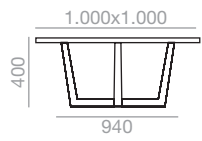

ME-3666
2800x1200

Uves

S600

Low table.
Beistelltisch.

0,60 m³
37 kg
x1

ME-3686
ø1000

0,84 m³
47 kg
x1

ME-3687
ø1200