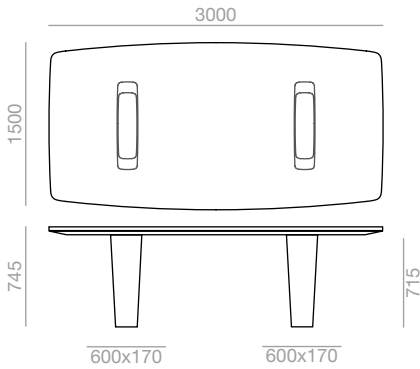

Top measures Grösse der Tischplatte	Packaging info. Pack-Information Verpackung			Table top / Tischplatten											
				Ivory linoleum Elfenbein linoleum		White ultra-matte Weiss ultra-matt		White ultra-matte TP Weiss ultra-matt TP		Calacatta marble Calacatta Marmor		Bamboo marble Bambus Marmor		Carrara marne Marmor Carrara	
	☒ x3	☒	☒	Ref.		Ref.		Ref.		Ref.		Ref.		Ref.	
2200x1200	0,63	127	x1	ME 02006		ME 02007		ME 02008		ME 02009		ME 02010		ME 02011	
2400x1200	0,63	127	x1	ME 02018		ME 02019		ME 02020		ME 02021		ME 02022		ME 02023	
2600x1200	0,63	127	x1	ME 02030		ME 02031		ME 02032		ME 02033		ME 02034		ME 02035	
2800x1200	0,63	127	x1	ME 02042		ME 02043		ME 02044		ME 02045		ME 02046		ME 02047	

Up charge for power socket.
Aufpreis für Steckdose.

2200x1200	2400x1200	2600x1200	2800x1200
-----------	-----------	-----------	-----------

899 912 923 935

177

177

Top measures Grösse der Tischplatte	Packaging info. Pack-Information Verpackung		Table top / Tischplatten									
			Oak Eiche	S600	Lacquered Lackiert	Laminate Laminat	Laminate TP Laminat TP	Optical Glass Optisch Glas				
3000x1500	x3	x1	Ref.		Ref.		Ref.		Ref.		Ref.	
	0,63	127	ME 02048		ME 02049		ME 02050		ME 02051		ME 02052	