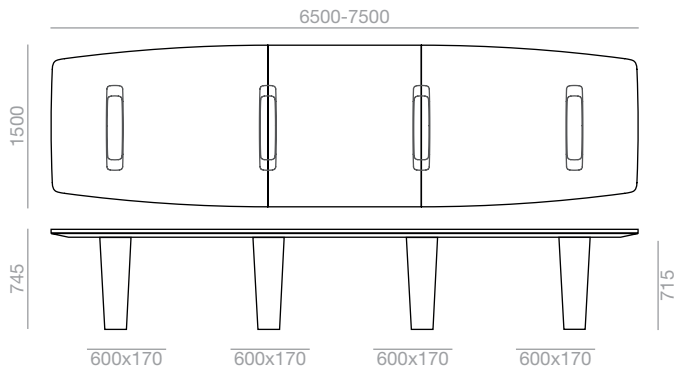

Up charge for power socket.
 Aufpreis für Steckdose.

4000x1500	4500x1500	5000x1500	5500x1500	6000x1500
-----------	-----------	-----------	-----------	-----------

1.271 1.299 1.327 1.356 1.403

177

177

Top measures Grösse der Tischplatte	Packaging info. Pack-Information Verpackung			Table top / Tischplatten								
				Oak Eiche	S600	Lacquered Lackiert	Laminate Laminat	Laminate TP Laminat TP	Optical Glass Optisch Glas			
				Ref.		Ref.		Ref.		Ref.		
6500x1500	0,63	127	x1	ME 02125		ME 02126		ME 02127		ME 02128		ME 02129
7000x1500	0,63	127	x1	ME 02136		ME 02137		ME 02138		ME 02139		ME 02140
7500x1500	0,63	127	x1	ME 02147		ME 02148		ME 02149		ME 02150		ME 02151