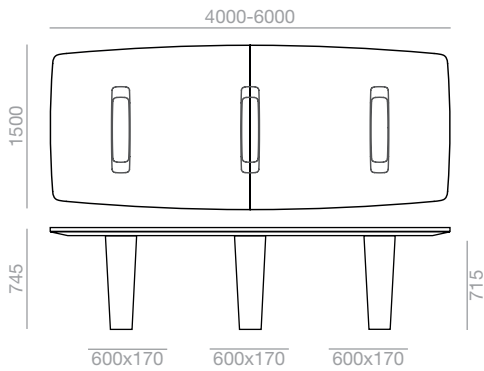

Top measures Grösse der Tischplatte	Packaging info. Pack-Information Verpackung			Table top / Tischplatten													
				Oak Eiche		S600	Lacquered Lackiert		Laminate Laminat		Laminate TP Laminat TP		Optical Glass Optisch Glas				
				Ref.			Ref.		Ref.		Ref.		Ref.				
4000x1500	0,63	127	x1	ME 02070			ME 02071			ME 02072			ME 02073			ME 02074	
4500x1500	0,63	127	x1	ME 02081			ME 02082			ME 02083			ME 02084			ME 02085	
5000x1500	0,63	127	x1	ME 02092			ME 02093			ME 02094			ME 02095			ME 02096	
5500x1500	0,63	127	x1	ME 02103			ME 02104			ME 02105			ME 02106			ME 02107	
6000x1500	0,63	127	x1	ME 02114			ME 02115			ME 02116			ME 02117			ME 02118	

Top measures Grösse der Tischplatte	Packaging info. Pack-Information Verpackung			Table top / Tischplatten											
				Ivory linoleum Elfenbein linoleum		White ultra-matte Weiss ultra-matt		White ultra-matte TP Weiss ultra-matt TP		Calacatta marble Calacatta Marmor		Bamboo marble Bambus Marmor		Carrara marble Marmor Carrara	
				Ref.		Ref.		Ref.		Ref.		Ref.		Ref.	
4000x1500	0,63	127	x1	ME 02075		ME 02076		ME 02077		ME 02078		ME 02079		ME 02080	
4500x1500	0,63	127	x1	ME 02086		ME 02087		ME 02088		ME 02089		ME 02090		ME 02091	
5000x1500	0,63	127	x1	ME 02097		ME 02098		ME 02099		ME 02100		ME 02101		ME 02102	
5500x1500	0,63	127	x1	ME 02108		ME 02109		ME 02110		ME 02111		ME 02112		ME 02113	
6000x1500	0,63	127	x1	ME 02119		ME 02120		ME 02121		ME 02122		ME 02123		ME 02124	

Amount of sand: 150 kg. (3x50 kg.)
Füllgewicht aus Sand: 150 kg. (3x50 kg.)

PS TOP-TECH

Up charge for TOP-TECH Power Box.
Aufpreis für TOP-TECH Power Box.

Up charge for double USB charge.
Preiszuschlag für USB-Aufladung.

Up charge for power socket.
Aufpreis für Steckdose.

4000x1500	4500x1500	5000x1500	5500x1500	6000x1500

1.271   1.299   1.327   1.356   1.403

177

177