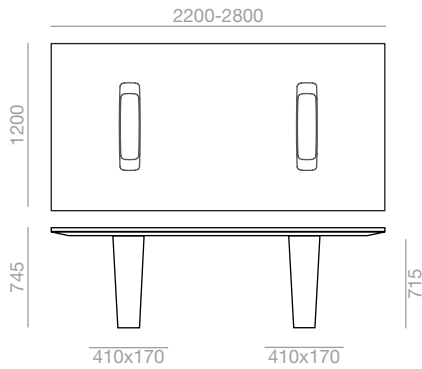

1.720 1.750 1.776

Up charge for double USB charge.
 Preiszuschlag für USB-Aufladung.

177

Up charge for power socket.
 Aufpreis für Steckdose.

177

Top measures Grösse der Tischplatte	Packaging info. Pack-Information Verpackung			Table top / Tischplatten											
				Oak Eiche		S600	Lacquered Lackiert		Laminate Laminat		Laminate TP Laminat TP		Dekton Stone		Optical Glass Optisch Glas
	☒ x3	☒	☒	Ref.		Ref.		Ref.		Ref.		Ref.		Ref.	
2200x1200	0,63	127	x1	ME 02158		ME 02159		ME 02160		ME 02161		ME 02162		ME 02163	
2400x1200	0,63	127	x1	ME 02170		ME 02171		ME 02172		ME 02173		ME 02174		ME 02175	
2600x1200	0,63	127	x1	ME 02182		ME 02183		ME 02184		ME 02185		ME 02186		ME 02187	
2800x1200	0,63	127	x1	ME 02194		ME 02195		ME 02196		ME 02197		ME 02198		ME 02199	