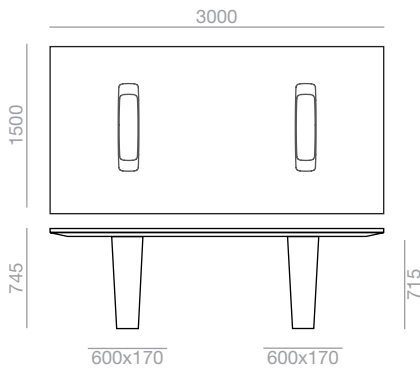

Up charge for power socket.
 Aufpreis für Steckdose.

2200x1200	2400x1200	2600x1200	2800x1200
-----------	-----------	-----------	-----------

763 775 788 800

177

177

Top measures Grösse der Tischplatte	Packaging info. Pack-Information Verpackung	Table top / Tischplatten									
		Oak Eiche	S600	Lacquered Lackiert	Laminate Laminat	Laminate TP Laminat TP	Optical Glass Optisch Glas				
3000x1500	x3, x1	Ref.		Ref.		Ref.		Ref.		Ref.	
		ME 02206		ME 02207		ME 02208		ME 02209		ME 02210	