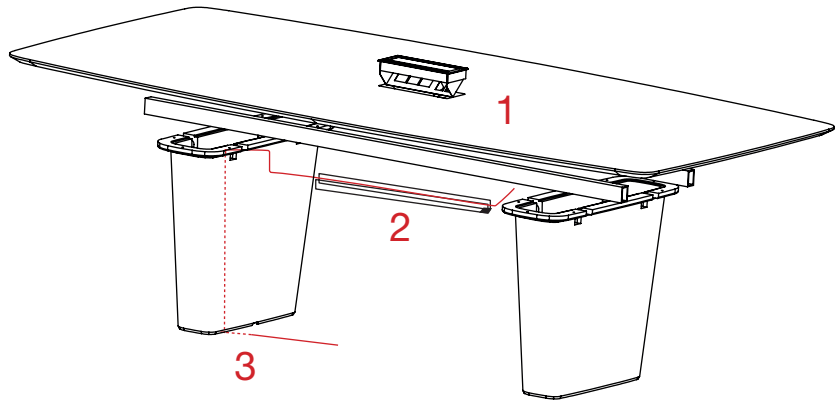

**IN-SURFACE POWER BOXES
POWER BOX IN DER TISCHPLATTE**

Aluminum power box mounted in the table top with a folding protective lid. Available for any Reverse model. It is served in anodized silver color, for other finishing, contact the Customer Department.

There are two power system sizes available and data slots can be customized according to the below diagram .

Einbaumodul aus Aluminium, integriert in der Oberfläche der Tischplatte, mit Klappdeckel, verfügbar für alle Versionen der Kollektion Reverse. Ausführung in silber eloxiert, für andere Ausführungen setzen Sie sich mit unserer Verkaufsabteilung in Verbindung.

Verfügbar in zwei verschiedene Kastengrößen und mit konfigurierbare Anschlussmöglichkeiten.