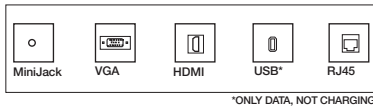

Verfügbar in zwei verschiedene Kastengrößen und mit konfigurierbare Anschlussmöglichkeiten.

**PS-0784
PS-0757 (UK)**

**PS-0785
PS-0758 (UK)**

CHOOSE DATA PORT FOR DATA CUSTOM PORT SLOTS
WÄHLEN SIE EINEN DATEN-ANSCHLUSS FÜR JEDEN PORT