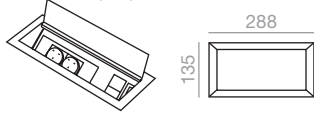

**PS-0784
PS-0757 (UK)**