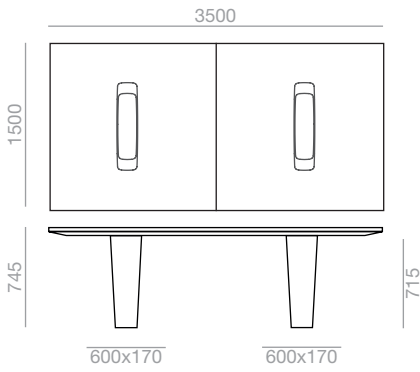

Amount of sand: 150 kg. (3x50 kg.)
Füllgewicht aus Sand: 150 kg. (3x50 kg.)

PS TOP-TECH

Up charge for TOP-TECH Power Box.
Aufpreis für TOP-TECH Power Box.

851

Up charge for double USB charge.
Preiszuschlag für USB-Aufladung.

177

Up charge for power socket.
Aufpreis für Steckdose.

177

Top measures Grösse der Tischplatte	Packaging info. Pack-Information Verpackung	Table top / Tischplatten									
		Oak Eiche	S600	Lacquered Lackiert	Laminate Laminat	Laminate TP Laminat TP	Optical Glass Optisch Glas				
3500x1500	x3, x1	Ref.		Ref.		Ref.		Ref.		Ref.	
		ME 02217		ME 02218		ME 02219		ME 02220		ME 02221	

Top measures Grösse der Tischplatte	Packaging info. Pack-Information Verpackung	Table top / Tischplatten									
		Ivory linoleum Effenbein linoleum	White ultra-matte Weiss ultra-matt	White ultra-matte TP Weiss ultra-matt TP	Calacatta marble Calacatta Marmor	Bamboo marble Bambus Marmor	Carrara marne Marmor Carrara				
3500x1500	x3, x1	Ref.	Ref.	Ref.	Ref.	Ref.	Ref.	Ref.	Ref.	Ref.	
		ME 02222	ME 02223	ME 02224	ME 02225	ME 02226	ME 02227				

PS TOP-TECH

Up charge for TOP-TECH Power Box.
Aufpreis für TOP-TECH Power Box.

1.048

Up charge for double USB charge.
Preiszuschlag für USB-Aufladung.

177

Up charge for power socket.
Aufpreis für Steckdose.

177