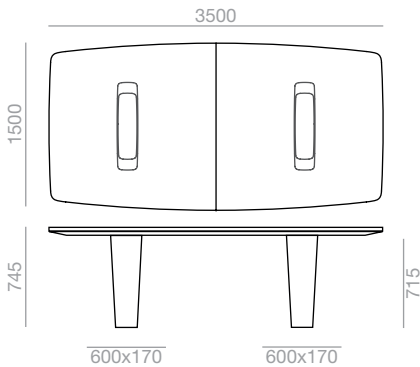

Up charge for power socket.
Aufpreis für Steckdose.

2200x1200	2400x1200	2600x1200	2800x1200
-----------	-----------	-----------	-----------

899 912 923 935

177

177

Top measures Grösse der Tischplatte	Packaging info. Pack-Information Verpackung		Table top / Tischplatten									
			Oak Eiche	S600	Lacquered Lackiert	Laminate Laminat	Laminate TP Laminat TP	Optical Glass Optisch Glas				
3000x1500	x3	x1	Ref.		Ref.		Ref.		Ref.		Ref.	
	0,63	127	ME 02048		ME 02049		ME 02050		ME 02051		ME 02052	

Top measures Grösse der Tischplatte	Packaging info. Pack-Information Verpackung		Table top / Tischplatten									
			Ivory linoleum Eifenbein linoleum	White ultra-matte Weiss ultra-matt	White ultra-matte TP Weiss ultra-matt TP	Calacatta marble Calacatta Marmor	Bamboo marble Bambus Marmor	Carrara marne Marmor Carrara				
3000x1500	x3	x1	Ref.		Ref.		Ref.		Ref.		Ref.	
	0,63	127	ME 02053		ME 02054		ME 02055		ME 02056		ME 02057	