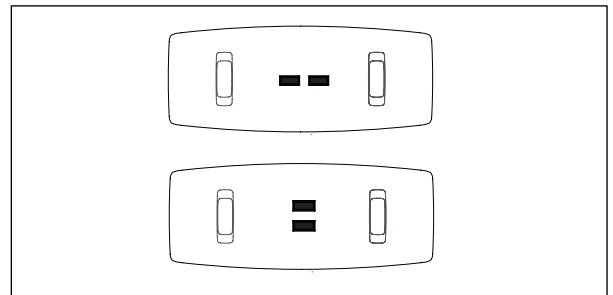

1 POWER BOXES DISTRIBUTION / POWER BOX VERTEILUNG

By default power box is placed in the center of the table and in lengthwise direction. If more than one power box is installed, infor the Customer Department about the desired position.

Wird die Power-Box in der Mitte des Tisches und in Längsrichtung positioniert. Wenn mehr als eine Power-Box bestellt wird, muss die gewünschte Position mitgeteilt.