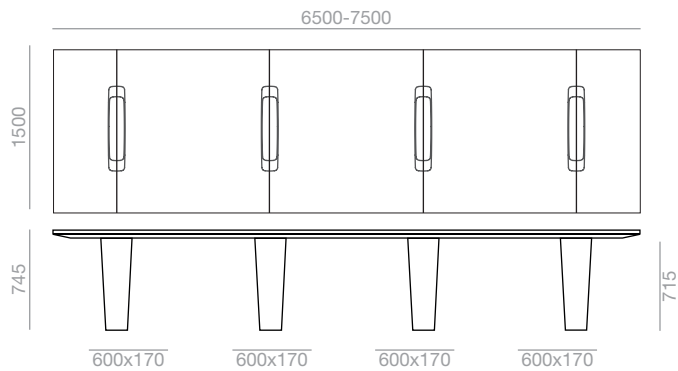

177

Up charge for power socket.
 Aufpreis für Steckdose.

177

4000x1500	4500x1500	5000x1500	5500x1500	6000x1500
-----------	-----------	-----------	-----------	-----------

1.062 1.088 1.115 1.141 1.185

Top measures Grösse der Tischplatte	Packaging info. Pack-Information Verpackung			Table top / Tischplatten								
				Oak Eiche	S600	Lacquered Lackiert	Laminate Laminat	Laminate TP Laminat TP	Optical Glass Optisch Glas			
	x3	127	x1	Ref.		Ref.		Ref.		Ref.		
6500x1500	0,63	127	x1	ME 02283		ME 02284		ME 02285		ME 02286		ME 02287
7000x1500	0,63	127	x1	ME 02294		ME 02295		ME 02296		ME 02297		ME 02298
7500x1500	0,63	127	x1	ME 02305		ME 02306		ME 02307		ME 02308		ME 02309