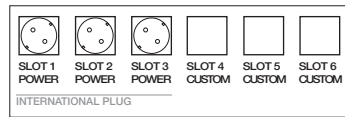

**PS-0785
PS-0758 (UK)**

CHOOSE DATA PORT FOR DATA CUSTOM PORT SLOTS
WÄHLEN SIE EINEN DATEN-ANSCHLUSS FÜR JEDEN PORT