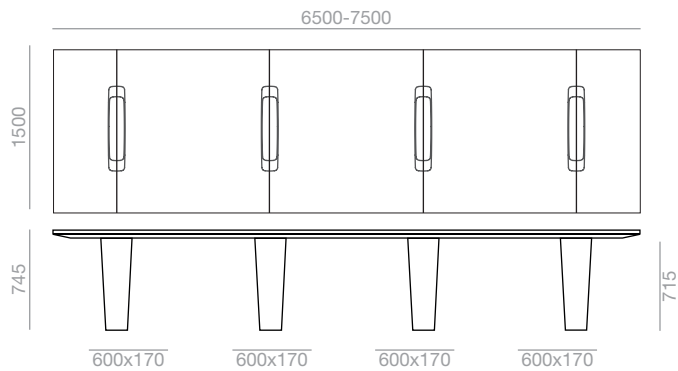

Up charge for power socket.
 Aufpreis für Steckdose.

4000x1500	4500x1500	5000x1500	5500x1500	6000x1500
-----------	-----------	-----------	-----------	-----------

Top measures Grösse der Tischplatte	Packaging info. Pack-Information Verpackung			Table top / Tischplatten								
				Oak Eiche	S600	Lacquered Lackiert	Laminate Laminat	Laminate TP Laminat TP	Optical Glass Optisch Glas			
				Ref.		Ref.		Ref.		Ref.		
6500x1500	0,63	127	x1	ME 02283		ME 02284		ME 02285		ME 02286		ME 02287
7000x1500	0,63	127	x1	ME 02294		ME 02295		ME 02296		ME 02297		ME 02298
7500x1500	0,63	127	x1	ME 02305		ME 02306		ME 02307		ME 02308		ME 02309