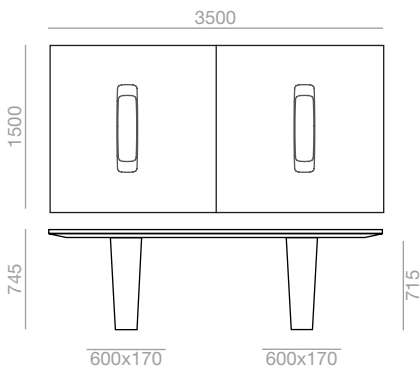

Amount of sand: 150 kg. (3x50 kg.)
Füllgewicht aus Sand: 150 kg. (3x50 kg.)

PS TOP-TECH
Up charge for TOP-TECH Power Box.
Aufpreis für TOP-TECH Power Box.

Up charge for double USB charge.
Preiszuschlag für USB-Aufladung.

Up charge for power socket.
Aufpreis für Steckdose.

Top measures Grösse der Tischplatte	Packaging info. Pack-Information Verpackung	Table top / Tischplatten									
		Oak Eiche	S600	Lacquered Lackiert	Laminate Laminat	Laminate TP Laminat TP	Optical Glass Optisch Glas				
3500x1500	x3, 0,63, 127, x1	Ref.		Ref.		Ref.		Ref.		Ref.	
		ME 02217		ME 02218		ME 02219		ME 02220		ME 02221	

Top measures Grösse der Tischplatte	Packaging info. Pack-Information Verpackung	Table top / Tischplatten									
		Ivory linoleum Effenbein linoleum	White ultra-matte Weiss ultra-matt	White ultra-matte TP Weiss ultra-matt TP	Calacatta marble Calacatta Marmor	Bamboo marble Bambus Marmor	Carrara marne Marmor Carrara				
3500x1500	x3, 0,63, 127, x1	Ref.	Ref.	Ref.	Ref.	Ref.	Ref.	Ref.	Ref.	Ref.	
		ME 02222	ME 02223	ME 02224	ME 02225	ME 02226	ME 02227				

PS TOP-TECH
Up charge for TOP-TECH Power Box.
Aufpreis für TOP-TECH Power Box.

Up charge for double USB charge.
Preiszuschlag für USB-Aufladung.

Up charge for power socket.
Aufpreis für Steckdose.