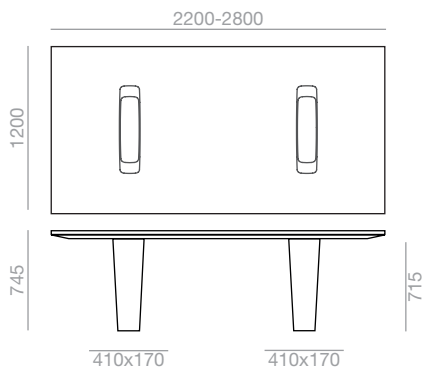

Top measures Grösse der Tischplatte	Packaging info. Pack-Information Verpackung			Table top / Tischplatten												
				Oak Eiche		S600	Lacquered Lackiert		Laminate Laminat		Laminate TP Laminat TP		Dekton Stone		Optical Glass Optisch Glas	
	☒ x3	☒	☒	Ref.		Ref.		Ref.		Ref.		Ref.		Ref.		
2200x1200	0,63	127	x1	ME 02158		ME 02159		ME 02160		ME 02161		ME 02162		ME 02163		
2400x1200	0,63	127	x1	ME 02170		ME 02171		ME 02172		ME 02173		ME 02174		ME 02175		
2600x1200	0,63	127	x1	ME 02182		ME 02183		ME 02184		ME 02185		ME 02186		ME 02187		
2800x1200	0,63	127	x1	ME 02194		ME 02195		ME 02196		ME 02197		ME 02198		ME 02199		

Top measures Grösse der Tischplatte	Packaging info. Pack-Information Verpackung			Table top / Tischplatten											
				Ivory linoleum Elfenbein linoleum		White ultra-matte Weiss ultra-matt		White ultra-matte TP Weiss ultra-matt TP		Calacatta marble Calacatta Marmor		Bamboo marble Bambus Marmor		Carrara marne Marmor Carrara	
	☒ x3	☒	☒	Ref.		Ref.		Ref.		Ref.		Ref.		Ref.	
2200x1200	0,63	127	x1	ME 02164		ME 02165		ME 02166		ME 02167		ME 02168		ME 02169	
2400x1200	0,63	127	x1	ME 02176		ME 02177		ME 02178		ME 02179		ME 02180		ME 02181	
2600x1200	0,63	127	x1	ME 02188		ME 02189		ME 02190		ME 02191		ME 02192		ME 02193	
2800x1200	0,63	127	x1	ME 02200		ME 02201		ME 02202		ME 02203		ME 02204		ME 02205	

Amount of sand: 150 kg. (3x50 kg.)
Füllgewicht aus Sand: 150 kg. (3x50 kg.)

PS TOP-TECH

Up charge for TOP-TECH
Power Box.
Aufpreis für TOP-TECH Power
Box.

Up charge for double USB
charge.
Preiszuschlag für USB-
Aufladung.

Up charge for power socket.
Aufpreis für Steckdose.

2200x1200	2400x1200	2600x1200	2800x1200