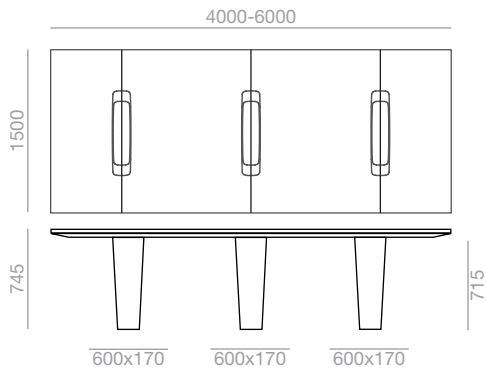

Top measures Grösse der Tischplatte	Packaging info. Pack-Information Verpackung			Table top / Tischplatten										
				Oak Eiche		S600	Lacquered Lackiert		Laminate Laminat		Laminate TP Laminat TP		Optical Glass Optisch Glas	
				Ref.		Ref.		Ref.		Ref.		Ref.		
4000x1500	0,63	127	x1	ME 02228		ME 02229		ME 02230		ME 02231		ME 02232		
4500x1500	0,63	127	x1	ME 02239		ME 02240		ME 02241		ME 02242		ME 02243		
5000x1500	0,63	127	x1	ME 02250		ME 02251		ME 02252		ME 02253		ME 02254		
5500x1500	0,63	127	x1	ME 02261		ME 02262		ME 02263		ME 02264		ME 02265		
6000x1500	0,63	127	x1	ME 02272		ME 02273		ME 02274		ME 02275		ME 02276		

Top measures Grösse der Tischplatte	Packaging info. Pack-Information Verpackung			Table top / Tischplatten											
				Ivory linoleum Elfenbein linoleum		White ultra-matte Weiss ultra-matt		White ultra-matte TP Weiss ultra-matt TP		Calacatta marble Calacatta Marmor		Bamboo marble Bambus Marmor		Carrara marble Marmor Carrara	
				Ref.		Ref.		Ref.		Ref.		Ref.		Ref.	
4000x1500	0,63	127	x1	ME 02233		ME 02234		ME 02235		ME 02236		ME 02237		ME 02238	
4500x1500	0,63	127	x1	ME 02244		ME 02245		ME 02246		ME 02247		ME 02248		ME 02249	
5000x1500	0,63	127	x1	ME 02255		ME 02256		ME 02257		ME 02258		ME 02259		ME 02260	
5500x1500	0,63	127	x1	ME 02266		ME 02267		ME 02268		ME 02269		ME 02270		ME 02271	
6000x1500	0,63	127	x1	ME 02277		ME 02278		ME 02279		ME 02280		ME 02281		ME 02282	

Amount of sand: 150 kg. (3x50 kg.)
Füllgewicht aus Sand: 150 kg. (3x50 kg.)

PS TOP-TECH

Up charge for TOP-TECH Power Box.
Aufpreis für TOP-TECH Power Box.

Up charge for double USB charge.
Preiszuschlag für USB-Aufladung.

Up charge for power socket.
Aufpreis für Steckdose.

4000x1500	4500x1500	5000x1500	5500x1500	6000x1500