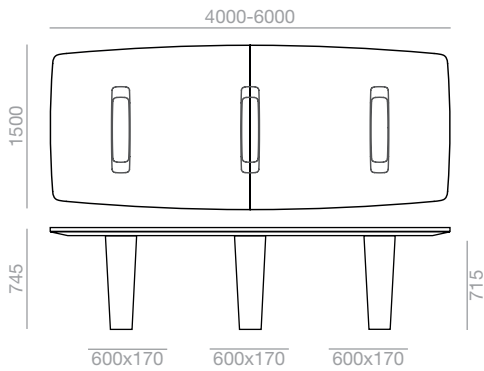

PS TOP-TECH

Up charge for TOP-TECH Power Box.
Aufpreis für TOP-TECH Power Box.

Up charge for double USB charge.
Preiszuschlag für USB-Aufladung.

Up charge for power socket.
Aufpreis für Steckdose.

Top measures Grösse der Tischplatte	Packaging info. Pack-Information Verpackung			Table top / Tischplatten											
				Oak Eiche		S600	Lacquered Lackiert		Laminate Laminat		Laminate TP Laminat TP		Optical Glass Optisch Glas		
				Ref.		Ref.		Ref.		Ref.		Ref.		Ref.	
4000x1500	0,63	127	x1	ME 02070		ME 02071		ME 02072		ME 02073		ME 02074			
4500x1500	0,63	127	x1	ME 02081		ME 02082		ME 02083		ME 02084		ME 02085			
5000x1500	0,63	127	x1	ME 02092		ME 02093		ME 02094		ME 02095		ME 02096			
5500x1500	0,63	127	x1	ME 02103		ME 02104		ME 02105		ME 02106		ME 02107			
6000x1500	0,63	127	x1	ME 02114		ME 02115		ME 02116		ME 02117		ME 02118			