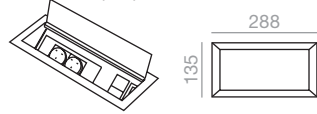

**PS-0784
PS-0757 (UK)**