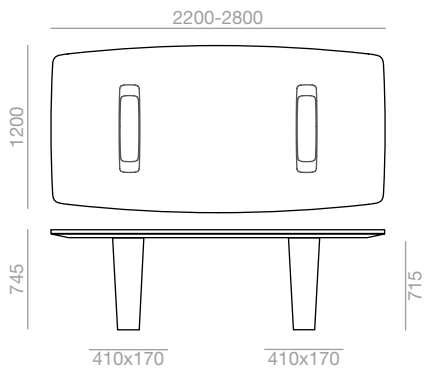

Top measures Grösse der Tischplatte	Packaging info. Pack-Information Verpackung			Table top / Tischplatten											
				Oak Eiche		S600	Lacquered Lackiert		Laminate Laminat		Laminate TP Laminat TP		Dekton Stone		Optical Glass Optisch Glas
	x3			Ref.		Ref.		Ref.		Ref.		Ref.		Ref.	
2200x1200	0,63	127	x1	ME 02000		ME 02001		ME 02002		ME 02003		ME 02004		ME 02005	
2400x1200	0,63	127	x1	ME 02012		ME 02013		ME 02014		ME 02015		ME 02016		ME 02017	
2600x1200	0,63	127	x1	ME 02024		ME 02025		ME 02026		ME 02027		ME 02028		ME 02029	
2800x1200	0,63	127	x1	ME 02036		ME 02037		ME 02038		ME 02039		ME 02040		ME 02041	