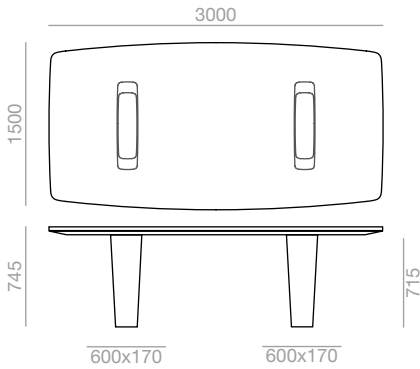

Top measures Grösse der Tischplatte	Packaging info. Pack-Information Verpackung			Table top / Tischplatten											
				Ivory linoleum Elfenbein linoleum		White ultra-matte Weiss ultra-matt		White ultra-matte TP Weiss ultra-matt TP		Calacatta marble Calacatta Marmor		Bamboo marble Bambus Marmor		Carrara marne Marmor Carrara	
	x3			Ref.		Ref.		Ref.		Ref.		Ref.		Ref.	
2200x1200	0,63	127	x1	ME 02006		ME 02007		ME 02008		ME 02009		ME 02010		ME 02011	
2400x1200	0,63	127	x1	ME 02018		ME 02019		ME 02020		ME 02021		ME 02022		ME 02023	
2600x1200	0,63	127	x1	ME 02030		ME 02031		ME 02032		ME 02033		ME 02034		ME 02035	
2800x1200	0,63	127	x1	ME 02042		ME 02043		ME 02044		ME 02045		ME 02046		ME 02047	

Up charge for power socket.
Aufpreis für Steckdose.

2200x1200	2400x1200	2600x1200	2800x1200
-----------	-----------	-----------	-----------

Top measures Grösse der Tischplatte	Packaging info. Pack-Information Verpackung		Table top / Tischplatten							
			Oak Eiche	S600	Lacquered Lackiert	Laminate Laminat	Laminate TP Laminat TP	Optical Glass Optisch Glas		
3000x1500	x3	x1	Ref.		Ref.		Ref.		Ref.	
			ME 02048		ME 02049		ME 02050		ME 02051	