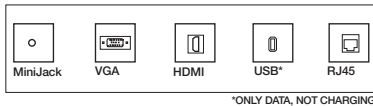

There are two power system sizes available and data slots can be customized according to the below diagram .

Einbaumodul aus Aluminium, integriert in der Oberfläche der Tischplatte, mit Klappdeckel, verfügbar für alle Versionen der Kollektion Reverse. Ausführung in silber eloxiert, für andere Ausführungen setzen Sie sich mit unserer Verkaufsabteilung in Verbindung.

Verfügbar in zwei verschiedene Kastengrößen und mit konfigurierbare Anschlussmöglichkeiten.

**PS-0784
PS-0757 (UK)**

**PS-0785
PS-0758 (UK)**

CHOOSE DATA PORT FOR DATA CUSTOM PORT SLOTS
WÄHLEN SIE EINEN DATEN-ANSCHLUSS FÜR JEDEN PORT