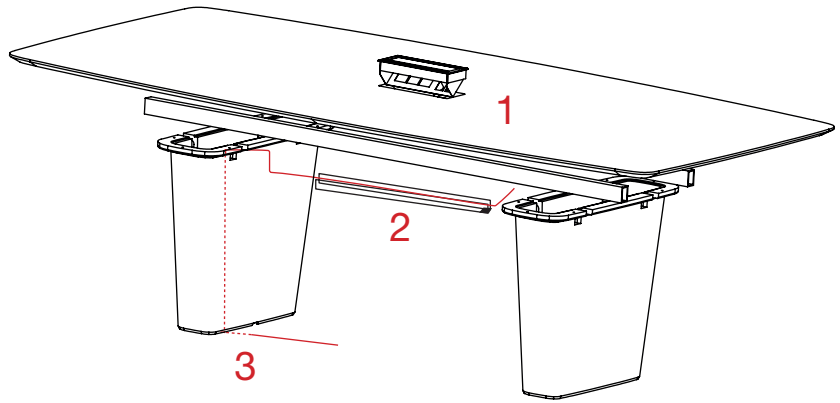

**IN-SURFACE POWER BOXES
POWER BOX IN DER TISCHPLATTE**

Aluminum power box mounted in the table top with a folding protective lid. Available for any Reverse model. It is served in anodized silver color, for other finishing, contact the Customer Department.

There are two power system sizes available and data slots can be customized according to the below diagram .

Einbaumodul aus Aluminium, integriert in der Oberfläche der Tischplatte, mit Klappdeckel, verfügbar für alle Versionen der Kollektion Reverse. Ausführung in silber eloxiert, für andere Ausführungen setzen Sie sich mit unserer Verkaufsabteilung in Verbindung.

Verfügbar in zwei verschiedene Kastengrößen und mit konfigurierbare Anschlussmöglichkeiten.