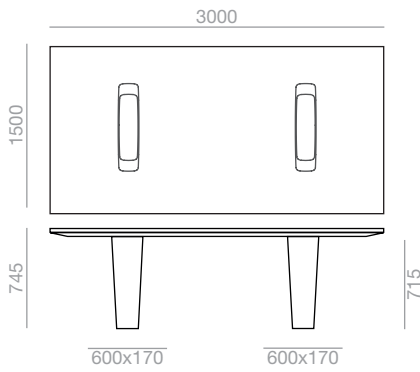

Up charge for power socket.
 Aufpreis für Steckdose.

2200x1200	2400x1200	2600x1200	2800x1200
-----------	-----------	-----------	-----------

Top measures Grösse der Tischplatte	Packaging info. Pack-Information Verpackung	Table top / Tischplatten									
		Oak Eiche	S600	Lacquered Lackiert	Laminate Laminat	Laminate TP Laminat TP	Optical Glass Optisch Glas				
3000x1500	x3, 0,63, 127, x1	Ref.		Ref.		Ref.		Ref.		Ref.	
		ME 02206		ME 02207		ME 02208		ME 02209		ME 02210	