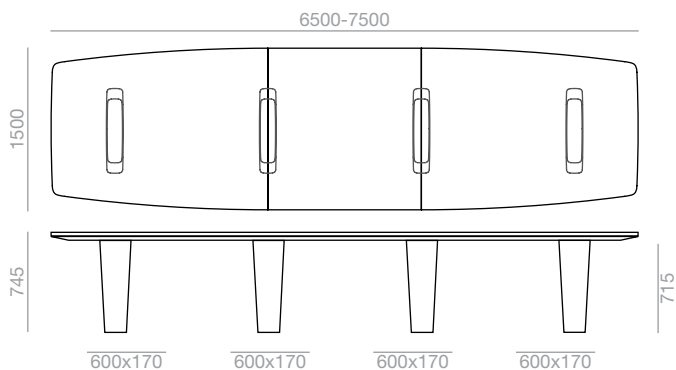

Up charge for power socket.
 Aufpreis für Steckdose.

4000x1500	4500x1500	5000x1500	5500x1500	6000x1500
-----------	-----------	-----------	-----------	-----------

Top measures Grösse der Tischplatte	Packaging info. Pack-Information Verpackung			Table top / Tischplatten									
				Oak Eiche		S600	Lacquered Lackiert		Laminate Laminat		Laminate TP Laminat TP		Optical Glass Optisch Glas
	x3			Ref.		Ref.		Ref.		Ref.		Ref.	
6500x1500	0,63	127	x1	ME 02125		ME 02126		ME 02127		ME 02128		ME 02129	
7000x1500	0,63	127	x1	ME 02136		ME 02137		ME 02138		ME 02139		ME 02140	
7500x1500	0,63	127	x1	ME 02147		ME 02148		ME 02149		ME 02150		ME 02151	