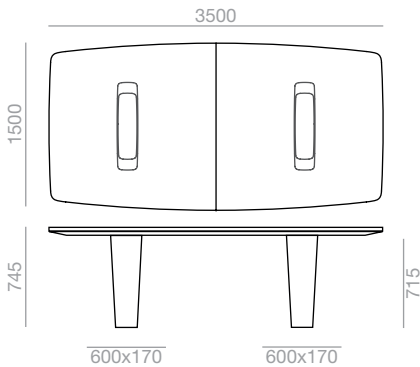

Amount of sand: 50 kg. (2x25 kg.)
Füllgewicht aus Sand: 50 kg. (2x25 kg.)

PS TOP-TECH

Up charge for TOP-TECH Power Box.
Aufpreis für TOP-TECH Power Box.

Up charge for double USB charge.
Preiszuschlag für USB-Aufladung.

Up charge for power socket.
Aufpreis für Steckdose.

Top measures Grösse der Tischplatte	Packaging info. Pack-Information Verpackung		Table top / Tischplatten								
			Oak Eiche	S600	Lacquered Lackiert	Laminate Laminat	Laminate TP Laminat TP	Optical Glass Optisch Glas			
3500x1500	x3	x1	Ref.		Ref.		Ref.		Ref.		
			ME 02059		ME 02060		ME 02061		ME 02062		ME 02063

Top measures Grösse der Tischplatte	Packaging info. Pack-Information Verpackung		Table top / Tischplatten								
			Ivory linoleum Eifenbein linoleum	White ultra-matte Weiss ultra-matt	White ultra-matte TP Weiss ultra-matt TP	Calacatta marble Calacatta Marmor	Bamboo marble Bambus Marmor	Carrara marne Marmor Carrara			
3500x1500	x3	x1	Ref.		Ref.		Ref.		Ref.		
			ME 02064		ME 02065		ME 02066		ME 02067		ME 02068

PS TOP-TECH

Up charge for TOP-TECH Power Box.
Aufpreis für TOP-TECH Power Box.

Up charge for double USB charge.
Preiszuschlag für USB-Aufladung.

Up charge for power socket.
Aufpreis für Steckdose.