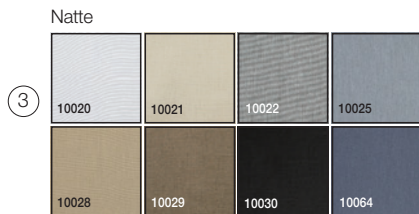

Fabrics / Stoffe

☐ Category / Kategorie

Steel finish
Stahlausführungen

Certificates
Zertifikate

EPL-5 Steel   UNE CEN/TR 581-4   Durability of exterior-grade furniture.
EPL-5 Stahl   Haltbarkeit von Möbel für den Aussenbereich.

Fabric cushion   Waterproof, Breathable, Antibacterial + Antifungal   British Standard
Stoff für Kissen   Wasserdicht, Atmungsaktiv, Antibakteriell + Antifungal   BS7175 Crib 5

Intellectual property / Geistiges Eigentum