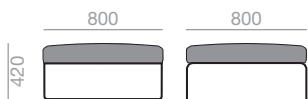

FU-4765

	COM 140 cm
1x	200
2x	400

0,28 m³
12,5 kg
x1

Ottoman.
Hocker.

* Optional protective cover.
* Schutzhülle optional.