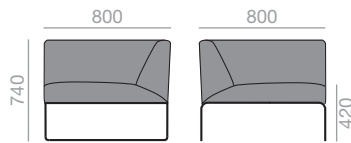

SF-4751

2 modular seat cover
Schutzhülle für 2 Module zusammen

3 modular seat cover
Schutzhülle für 3 Module zusammen

	COM 140 cm
1x	600
2x	1200

0,60 m³
20 kg
x1

FU-4761 | **FU-4763** | **FU-4764**

Right corner sofa module.
Eck-Modul.