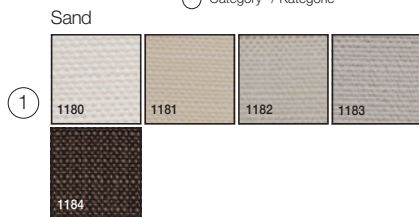

Fabrics / Stoffe

☐ Category / Kategorie

Steel finish
Stahlausführungen

Certificates
Zertifikate

EPL-5 Steel   UNE CEN/TR 581-4   Durability of exterior-grade furniture.
EPL-5 Stahl   Haltbarkeit von Möbel für den Aussenbereich.

Fabric cushion   Waterproof, Breathable, Antibacterial + Antifungal   British Standard
Stoff für Kissen   Wasserdicht, Atmungsaktiv, Antibakteriell + Antifungal   BS7175 Crib 5

Intellectual property / Geistiges Eigentum