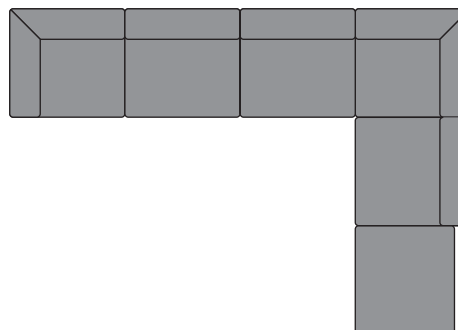

Set 3 / Satz 3

6 Modules 6 Module
SF-4755 + SF-4750 + SF-4750 + SF-4751
+ SF-4750 + RS-4754

	COM 140 cm
1x	2600
2x	5200