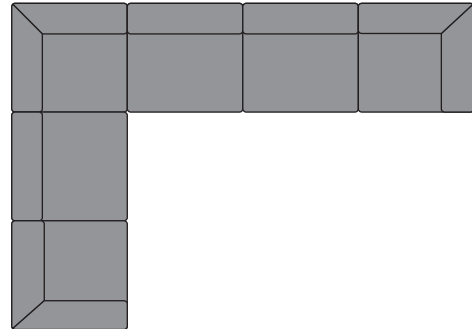

Set 7 / Satz 7

6 Modules 6 Module
SF-4755 + SF-4750 + SF-4755 + SF-4750
+ SF-4750 + SF-4751

	COM 140 cm
1x	3000
2x	6000