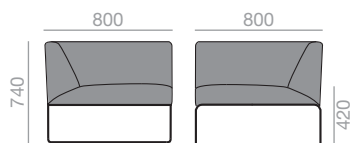

SF-4750

2 modular seat cover
Schutzhülle für 2 Module zusammen

3 modular seat cover
Schutzhülle für 3 Module zusammen

	COM 140 cm
1x	400
2x	800

0,60 m³
 18 kg
 x1

FU-4760 | **FU-4763** | **FU-4764**

Central sofa module.
Zentral-Modul.

SF-4751

2 modular seat cover
Schutzhülle für 2 Module zusammen

3 modular seat cover
Schutzhülle für 3 Module zusammen

	COM 140 cm
1x	600
2x	1200

0,60 m³
 20 kg
 x1

FU-4761 | **FU-4763** | **FU-4764**

Right corner sofa module.
Eck-Modul.

SF-4755

2 modular seat cover
Schutzhülle für 2 Module zusammen

3 modular seat cover
Schutzhülle für 3 Module zusammen

	COM 140 cm
1x	600
2x	1200

0,60 m³
 20 kg
 x1

FU-4761 | **FU-4763** | **FU-4764**

Left corner sofa module.
Eck-Modul.