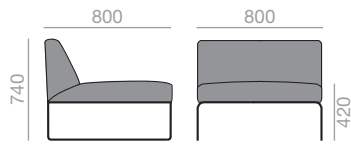

SF-4750

2 modular seat cover
Schutzhülle für 2 Module zusammen

3 modular seat cover
Schutzhülle für 3 Module zusammen

	COM 140 cm
1x	400
2x	800

0,60 m³
18 kg
x1

FU-4760 | **FU-4763** | **FU-4764**

Central sofa module.
Zentral-Modul.