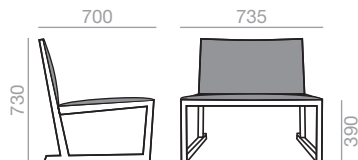

SI-1344

Chair with upholstered seat and back and solid oak wood frame.

Stuhl, Sitz und Rücken gepolstert, Gestell Eiche massiv.

	COM (cm.) per unit	COL m ²
1 unit	160	3,00
10 units or more	160	

0,37 m³
 20,5 kg
 x2

SERIE 600 Matte lacquered and premium up charge
 Aufpreis für Matt- und Premiumlackierung

SO-1346

Armchair with upholstered seat and back and solid oak wood frame.

Armlehnstuhl, Sitz und Rücken gepolstert, Gestell Eiche massiv.

	COM (cm.) per unit	COL m ²
1 unit	160	3,00
10 units or more	160	

0,26 m³
 13 kg
 x1

SERIE 600 Matte lacquered and premium up charge
 Aufpreis für Matt- und Premiumlackierung

BU-1348

Low back lounge chair with upholstered seat and back and solid oak wood frame.

Sessel mit niedriger Rückenlehne, Sitz und Rücken gepolstert, Gestell Eiche massiv.

	COM (cm.) per unit	COL m ²
1 unit	180	3,50
10 units or more	180	

0,48 m³
 15 kg
 x1

SERIE 600 Matte lacquered and premium up charge
 Aufpreis für Matt- und Premiumlackierung