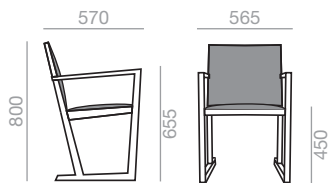

SO-1346

Armchair with upholstered seat and back and solid oak wood frame.

Armlehnstuhl, Sitz und Rücken gepolstert, Gestell Eiche massiv.

	COM (cm.) per unit	COL m²
1 unit	160	3,00
10 units or more	160	

0,26 m³
13 kg
x1

SERIE 600 Matte lacquered and premium up charge
Aufpreis für Matt- und Premiumlackierung