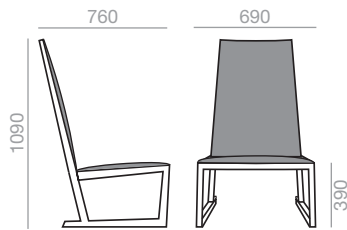

	COM (cm.) per unit	COL m ²
1 unit	160	3,00
10 units or more	160	

0,26 m³
 13 kg
 x1

SERIE 600 Matte lacquered and premium up charge
 Aufpreis für Matt- und Premiumlackierung

BU-1348

Low back lounge chair with upholstered seat and back and solid oak wood frame.

Sessel mit niedriger Rückenlehne, Sitz und Rücken gepolstert, Gestell Eiche massiv.

	COM (cm.) per unit	COL m ²
1 unit	180	3,50
10 units or more	180	

0,48 m³
 15 kg
 x1

SERIE 600 Matte lacquered and premium up charge
 Aufpreis für Matt- und Premiumlackierung

BU-1350

Low back lounge chair with arms, upholstered seat and back and solid oak wood frame.

Armlehnsessel mit niedriger Rückenlehne, Sitz und Rücken gepolstert, Gestell Eiche massiv.

	COM (cm.) per unit	COL m ²
1 unit	180	3,50
10 units or more	180	

0,48 m³
 15,5 kg
 x1

SERIE 600 Matte lacquered and premium up charge
 Aufpreis für Matt- und Premiumlackierung

Oak Eiche Measures +- 5mm. Masse +- 5mm.

BU-1352

High back lounge chair with upholstered seat and back and solid oak wood frame.