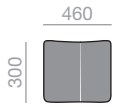

CJ-1357

Loose cushion.
 Zusätzliche Kissen.

	COM (cm.) per unit	COL m ²
1 unit	45	1,00
10 units or more	23	

0,03 m³
 2 kg
 x1

CJ-1358

Loose cushion.
Zusätzliche Kissen.

	COM (cm.) per unit	COL m ²
1 unit	55	1,25
10 units or more	28	