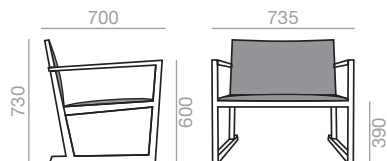

BU-1350

Low back lounge chair with arms, upholstered seat and back and solid oak wood frame.

Armlehnsessel mit niedriger Rückenlehne, Sitz und Rücken gepolstert, Gestell Eiche massiv.

	COM (cm.) per unit	COL m²
1 unit	180	3,50
10 units or more	180	

0,48 m³
15,5 kg
x1

SERIE 600 Matte lacquered and premium up charge
Aufpreis für Matt- und Premiumlackierung

Oak Eiche Measures +- 5mm. Masse +- 5mm.