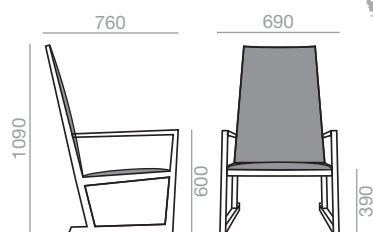

0,48 m³
 15,5 kg
 x1

SERIE 600 Matte lacquered and premium up charge
 Aufpreis für Matt- und Premiumlackierung

Oak Eiche Measures +- 5mm. Masse +- 5mm.

BU-1352

High back lounge chair with upholstered seat and back and solid oak wood frame.

Sessel mit hoher Rückenlehne, Sitz und Rücken gepolstert, Gestell Eiche massiv.

	COM (cm.) per unit	COL m ²
1 unit	150	3,00
10 units or more	150	

0,62 m³
 15,5 kg
 x1

SERIE 600
 Matte lacquered and premium up charge
 Aufpreis für Matt- und Premiumlackierung

BU-1354

High back lounge chair with arms, upholstered seat and back and solid oak wood frame.

Armlehnsessel mit hoher Rückenlehne, Sitz und Rücken gepolstert, Gestell Eiche massiv.

	COM (cm.) per unit	COL m ²
1 unit	150	3,00
10 units or more	150	

0,62 m³
 16,5 kg
 x1

SERIE 600
 Matte lacquered and premium up charge
 Aufpreis für Matt- und Premiumlackierung

BU-1356

Rocker high back lounge chair with arms, upholstered seat and back and solid oak wood frame.