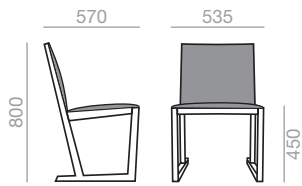

SI-1344

Chair with upholstered seat and back and solid oak wood frame.

Stuhl, Sitz und Rücken gepolstert, Gestell Eiche massiv.

	COM (cm.) per unit	COL m ²
1 unit	160	3,00
10 units or more	160	

0,37 m³
 20,5 kg
 x2