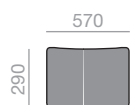

Schaukelsessel mit Armlehnen und hoher Rückenlehne, Sitz und Rücken gepolstert, Gestell Eiche massiv.

	COM (cm.) per unit	COL m ²
1 unit	150	3,00
10 units or more	150	

0,62 m³
 17 kg
 x1

SERIE 600
 Matte lacquered and premium up charge
 Aufpreis für Matt- und Premiumlackierung

CJ-1357

Loose cushion.
 Zusätzliche Kissen.

	COM (cm.) per unit	COL m ²
1 unit	45	1,00
10 units or more	23	

0,03 m³
 2 kg
 x1

CJ-1358

Loose cushion.
Zusätzliche Kissen.

	COM (cm.) per unit	COL m ²
1 unit	55	1,25
10 units or more	28	