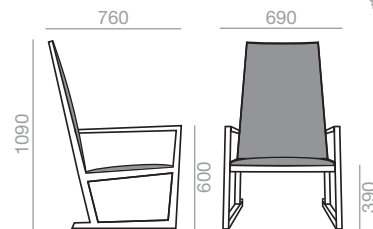

BU-1354

High back lounge chair with arms, upholstered seat and back and solid oak wood frame.

Armlehnsessel mit hoher Rückenlehne, Sitz und Rücken gepolstert, Gestell Eiche massiv.

	COM (cm.) per unit	COL m²
1 unit	150	3,00
10 units or more	150	

0,62 m³
16,5 kg
x1

SERIE 600
Matte lacquered and premium up charge
Aufpreis für Matt- und Premiumlackierung