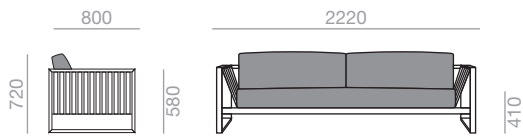

2-Sitzer Sofa **Stahlgestell in weiss** mit EPL-5 Outdoor-Behandlung. **Vergurte Rücken- und Armlehnen**, erhältlich in mehreren Farben.

SF-4326

FU-4808

	COM 140 cm
1x	220
2x	440

0,62 m³
 32 kg
 x1

Sofa with **steel frame** and EPL-5 outdoor treatment, available **in white**. 1-seater. **Woven bands on back and arms**, available in several colors.

1-Sitzer Sofa **Stahlgestell in weiss** mit EPL-5 Outdoor-Behandlung. **Vergurte Rücken- und Armlehnen**, erhältlich in mehreren Farben.

SF-4304

FU-4800

	COM 140 cm
1x	485
2x	970

1,39 m³
 62,5 kg
 x1

Sofa with **steel frame** and EPL-5 outdoor treatment, available **in earth brown**. 3-seater. **Woven bands on back and arms**, available in several colors.

3-Sitzer Sofa **Stahlgestell in erdbraun** mit EPL-5 Outdoor-Behandlung. **Vergurte Rücken- und Armlehnen**, erhältlich in mehreren Farben.

* Optional protective cover.
 * Schutzhülle optional.

SF-4305

FU-4800