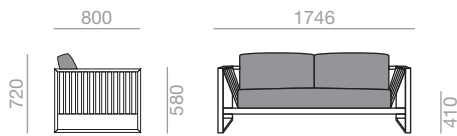

SF-4329

FU-4807

	COM 140 cm
1x	385
2x	770

0,93 m³
50,5 kg
x1

Sofa with **steel frame** and EPL-5 outdoor treatment, available in **earth brown**. 2-seater. **Woven bands on back and arms**, available in several colors.

2-Sitzer Sofa **Stahlgestell in erdbraun** mit EPL-5 Outdoor-Behandlung. **Vergurte Rücken- und Armlehnen**, erhältlich in mehreren Farben.