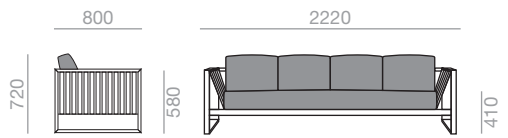

②

122-0005	122-0009	122-1078	122-3001
122-4001	122-4002	122-4004	122-4024
122-5009	122-5019	122-6061	122-9002

Steel finish
Stahlausführungen

Woven finish
Gurtausführungen

Certificates
Zertifikate

EPL-5 Steel EPL-5 Stahl	UNE CEN/TR 581-4 Durability of exterior-grade furniture. Haltbarkeit von Möbel für den Aussenbereich.	
Fabric cushion Stoff für Kissen	Waterproof, Breathable, Antibacterial + Antifungal Wasserdicht, atmungsaktiv, antibakteriell + antifungal	British Standard BS1715 Crib 5
Woooven band Gurtgeflecht	ISO 105-B02, ISO 105-X12, ISO 105-E03.	

SF-4300

FU-4800

	COM 140 cm
1x	485
2x	970

1,39 m³
 62,5 kg
 x1

Sofa with **steel frame** and EPL-5 outdoor treatment, available **in white**. 3-seater. **Woven bands on back and arms**, available in several colors.