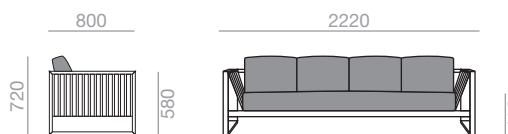

3-Sitzer Sofa **Stahlgestell in weiss** mit EPL-5 Outdoor-Behandlung. **Vergurte Rücken- und Armlehnen**, erhältlich in mehreren Farben.

SF-4325

FU-4807

	COM 140 cm
1x	385
2x	770

0,93 m³
 50,5 kg
 x1

Sofa with **steel frame** and EPL-5 outdoor treatment, available **in white**. 2-seater. **Woven bands on back and arms**, available in several colors.

2-Sitzer Sofa **Stahlgestell in weiss** mit EPL-5 Outdoor-Behandlung. **Vergurte Rücken- und Armlehnen**, erhältlich in mehreren Farben.

SF-4326

FU-4808

	COM 140 cm
1x	220
2x	440

0,62 m³
 32 kg
 x1

Sofa with **steel frame** and EPL-5 outdoor treatment, available **in white**. 1-seater. **Woven bands on back and arms**, available in several colors.

1-Sitzer Sofa **Stahlgestell in weiss** mit EPL-5 Outdoor-Behandlung. **Vergurte Rücken- und Armlehnen**, erhältlich in mehreren Farben.

SF-4304

FU-4800

	COM 140 cm
1x	485
2x	970

1,39 m³
 62,5 kg
 x1

Sofa with **steel frame** and EPL-5 outdoor treatment, available **in earth brown**. 3-seater. **Woven bands on back and arms**, available in several colors.