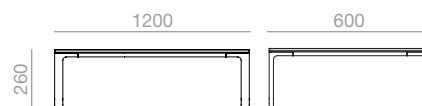

Raglan 26

0,16 m³
23,5 kg
x1

0,11 m³
18,5 kg
x1

0,26 m³
32,5 kg
x1

0,21 m³
27,5 kg
x1

Top measures Grösse der Tischplatte	Aluminum finish Aluminiumausführungen	Table top / Tischplatten											
		Lacquered Lackiert		* Oak Eiche		Solid Surface		Marble Mármol		Compacto HPL		Ceramic Keramik	
		Ref.		Ref.		Ref.		Ref.		Ref.		Ref.	
750x750	Matte white/Weiss Matt	ME		ME		ME		ME		ME		ME	
	Matte black/Schwarz Matt	8512		8548		8584		8620		8664		8760	
	Polished aluminum Poliertes Alu	ME		ME		ME		ME		ME		ME	
		8514		8550		8586		8622		8666		8762	
1200x1200	Matte white/Weiss Matt	ME		ME		ME		ME		ME			
	Matte black/Schwarz Matt	8515		8551		8587		8623		8669			
	Polished aluminum Poliertes Alu	ME		ME		ME		ME		ME			
		8517		8553		8589		8625		8671			
750x500	Matte white/Weiss Matt	ME		ME		ME		ME		ME		ME	
	Matte black/Schwarz Matt	8518		8554		8590		8626		8674		8760	
	Polished aluminum Poliertes Alu	ME		ME		ME		ME		ME		ME	
		8520		8556		8592		8628		8676		8762	
1200x600	Matte white/Weiss Matt	ME		ME		ME		ME		ME		ME	
	Matte black/Schwarz Matt	8521		8557		8593		8629		8679		8770	
	Polished aluminum Poliertes Alu	ME		ME		ME		ME		ME		ME	
		8523		8559		8595		8631		8681		8772	