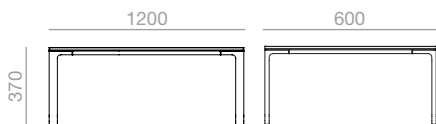

Raglan 37

0,15 m³
19 kg
x1

0,59 m³
48 kg
x1

0,29 m³
28,5 kg
x1

0,40 m³
35,5 kg
x1

Top measures Grösse der Tischplatte	Aluminum finish Aluminiumausführungen	Table top / Tischplatten											
		Lacquered Lackiert		* Oak Eiche		Solid Surface		Marble Mármol		Compacto HPL		Ceramic Keramik	
		Ref.		Ref.		Ref.		Ref.		Ref.		Ref.	
600x600	Matte white/Weiss Matt	ME		ME		ME		ME		ME		ME	
	Matte black/Schwarz Matt	8524		8560		8596		8632		8684		8795	
	Polished aluminum Poliertes Alu	ME		ME		ME		ME		ME		ME	
		8526		8562		8598		8634		8686		8797	
1200x1200	Matte white/Weiss Matt	ME		ME		ME		ME		ME		ME	
	Matte black/Schwarz Matt	8527		8563		8599		8635		8689			
	Polished aluminum Poliertes Alu	ME		ME		ME		ME		ME		ME	
		8529		8565		8601		8637		8691			
1200x600	Matte white/Weiss Matt	ME		ME		ME		ME		ME		ME	
	Matte black/Schwarz Matt	8530		8566		8602		8638		8694		8800	
	Polished aluminum Poliertes Alu	ME		ME		ME		ME		ME		ME	
		8532		8568		8604		8640		8696		8802	
1400x700	Matte white/Weiss Matt	ME		ME		ME		ME		ME		ME	
	Matte black/Schwarz Matt	8533		8569		8605		8641		8699		8805	
	Polished aluminum Poliertes Alu	ME		ME		ME		ME		ME		ME	
		8535		8571		8607		8643		8701		8807	