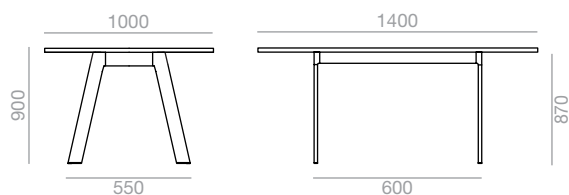

*Polished chrome frame up charge.
*Aufpreis für Gestell glanzverchromt.

1400x1000

Table top finishes / Tischplatten																
Top Edge Rand	Oak Eiche		Lacquered Lackiert		Laminate Laminat		Laminate TP Laminat TP		Bright glass Glas glanz		Ivory linoleum Elfenbein linoleum		White ultra-matte Weiss ultra-matt		White ultra-matte TP Weiss ultra-matt TP	
	Ref.		Ref.		Ref.		Ref.		Ref.		Ref.		Ref.		Ref.	
White/Weiss	ME 95053		ME 95056		ME 95059		ME 95062		ME 95065		ME 95068		ME 95071		ME 95074	
Black/Schwarz	ME 95054		ME 95057		ME 95060		ME 95063		ME 95066		ME 95069		ME 95072		ME 95075	
Anodized Eloxiert	ME 95055		ME 95058		ME 95061		ME 95064		ME 95067		ME 95070		ME 95073		ME 95076	
*Polished *Poliert																
	108		108		108		108		163		108		108		108	
2 boxes 2 kartons	0,94		0,94		0,94		0,94		0,94		0,94		0,94		0,94	