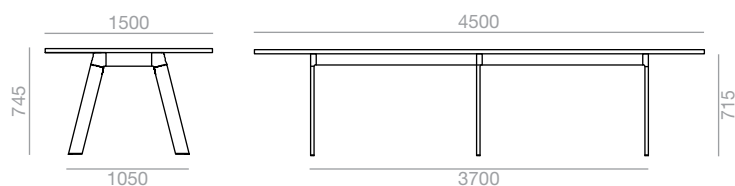

*Polished chrome frame
up charge.
*Aufpreis für Gestell
galvanverchromt.

4500x1500

Table top finishes / Tischplatten																
		Oak Eiche	Lacquered Lackiert	Laminate Laminat	Laminate TP Laminat TP	Bright glass Glas glanz	Ivory linoleum Eifenbein linoleum Black linoleum Schwarz linoleum	White ultra-matte Weiss ultra-matt Black ultra-matte Schwarz ultra-matt	White ultra-matte TP Weiss ultra-matt TP Black ultra-matte TP Schwarz ultra-matt TP							
Top Edge Rand																
	Ref.		Ref.		Ref.		Ref.		Ref.		Ref.					
White/Weiss	ME	9144	ME	9147	ME	9150	ME	9153	ME	9156	ME	9439	ME	9442	ME	9445
Black/Schwarz	ME	9145	ME	9148	ME	9151	ME	9154	ME	9157	ME	9440	ME	9443	ME	9446
Anodized Eloxiert	ME	9146	ME	9149	ME	9152	ME	9155	ME	9158	ME	9441	ME	9444	ME	9447
*Polished *Poliert	ME	9146	ME	9149	ME	9152	ME	9155	ME	9158	ME	9441	ME	9444	ME	9447
		213		213		213		213		323,5		213		213		213
	2 boxes 2 kartons	1,88		1,88		1,88		1,88		1,88		1,88		1,88		1,88