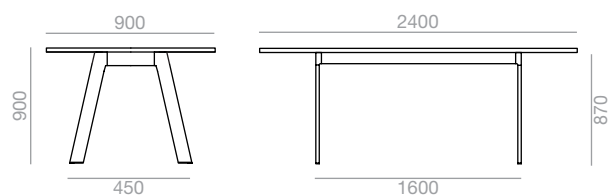

*Polished chrome frame up charge.
*Aufpreis für Gestell glanzverchromt.

2400x900

Table top finishes / Tischplatten

	Oak Eiche		Lacquered Lackiert		Laminate Laminat		Laminate TP Laminat TP		Bright glass Glas glanz		Ivory linoleum Elfenbein linoleum		White ultra-matte Weiss ultra-matt		White ultra-matte TP Weiss ultra-matt TP	
											Black linoleum Schwarz linoleum		Black ultra-matte Schwarz ultra-matt		Black ultra-matte TP Schwarz ultra-matt TP	
Top Edge Rand																
	Ref.		Ref.		Ref.		Ref.		Ref.		Ref.		Ref.		Ref.	
White/Weiss	ME 95233		ME 95236		ME 95239		ME 95242		ME 95245		ME 95248		ME 95251		ME 95254	
Black/Schwarz																
Anodized Eloxiert	ME 95234		ME 95237		ME 95240		ME 95243		ME 95246		ME 95249		ME 95252		ME 95255	
*Polished *Poliert	ME 95235		ME 95238		ME 95241		ME 95244		ME 95247		ME 95250		ME 95253		ME 95256	
	213		213		213		213		323,5		213		213		213	
2 boxes 2 kartons	1,88		1,88		1,88		1,88		1,88		1,88		1,88		1,88	