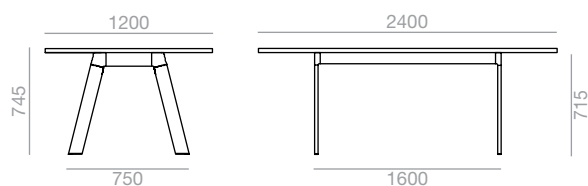

*Polished chrome frame
up charge.
*Aufpreis für Gestell
glanzverchromt.

2400x1200

Table top finishes / Tischplatten																
Oak Eiche		Lacquered Lackiert		Laminat Laminat		Laminat TP Laminat TP		Bright glass Glas glanz		Ivory linoleum Elfenbein linoleum Black linoleum Schwarz linoleum		White ultra-matte Weiss ultra-matt Black ultra-matte Schwarz ultra-matt		White ultra-matte TP Weiss ultra-matt TP Black ultra-matte TP Schwarz ultra-matt TP		
Ref.		Ref.		Ref.		Ref.		Ref.		Ref.		Ref.		Ref.		
White/Weiss	ME 9024	Black/Schwarz	ME 9027	White/Weiss	ME 9030	Black/Schwarz	ME 9033	White/Weiss	ME 9036	Black/Schwarz	ME 9379	White/Weiss	ME 9382	Black/Schwarz	ME 9385	
Anodized Eloxiert	ME 9025	Anodized Eloxiert	ME 9028	Anodized Eloxiert	ME 9031	Anodized Eloxiert	ME 9034	Anodized Eloxiert	ME 9037	Anodized Eloxiert	ME 9380	Anodized Eloxiert	ME 9383	Anodized Eloxiert	ME 9386	
*Polished *Poliert	ME 9026	*Polished *Poliert	ME 9029	*Polished *Poliert	ME 9032	*Polished *Poliert	ME 9035	*Polished *Poliert	ME 9038	*Polished *Poliert	ME 9381	*Polished *Poliert	ME 9384	*Polished *Poliert	ME 9387	
	93,5		93,5		93,5		93,5		140,5		93,5		93,5		93,5	
	0,80		0,80		0,80		0,80		0,80		0,80		0,80		0,80	