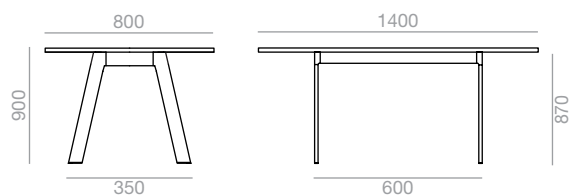

*Polished chrome frame
up charge.

*Aufpreis für Gestell
glanzverchromt.

1400x800

		Table top finishes / Tischplatten											
		Oak Eiche	Lacquered Lackiert	Laminate Laminat	Laminate TP Laminat TP	Bright glass Glas glanz	Ivory linoleum Elfenbein linoleum	White ultra-matte Weiss ultra-matt	White ultra-matte TP Weiss ultra-matt TP	Black linoleum Schwarz linoleum	Black ultra-matte Schwarz ultra-matt	Black ultra-matte TP Schwarz ultra-matt TP	
Top Edge Rand													
		Ref.	Ref.	Ref.	Ref.	Ref.	Ref.	Ref.	Ref.	Ref.	Ref.	Ref.	
White/Weiss	ME	ME	ME	ME	ME	ME	ME	ME	ME	ME	ME	ME	
Black/Schwarz	94981	94984	94987	94990	94993	94996	94999	95002					
Anodized Eloxiert	ME	ME	ME	ME	ME	ME	ME	ME	ME	ME	ME	ME	
*Polished *Poliert	94982	94985	94988	94991	94994	94997	95000	95003					
	ME	ME	ME	ME	ME	ME	ME	ME	ME	ME	ME	ME	
	94983	94986	94989	94992	94995	94998	95001	95004					
	79	79	79	79	118	79	79	79					
	2 boxes 2 kartons	0,67	0,67	0,67	0,67	0,67	0,67	0,67	0,67	0,67	0,67	0,67	