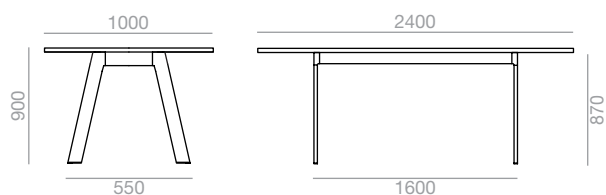

*Polished chrome frame

up charge.

*Aufpreis für Gestell glanzverchromt.

2400x1000

Table top finishes / Tischplatten														
Top Edge Rand	Oak Eiche		Lacquered Lackiert		Laminate Laminat		Laminate TP Laminat TP		Bright glass Glas glanz		Ivory linoleum Elfenbein linoleum		White ultra-matte Weiss ultra-matt	
	Black/Schwarz		Black/Schwarz		Black/Schwarz		Black/Schwarz		Black/Schwarz		Black linoleum Schwarz linoleum		Black ultra-matte Schwarz ultra-matt	
White/Weiss	ME 95269		ME 95272		ME 95275		ME 95278		ME 95281		ME 95284		ME 95287	
Black/Schwarz	ME 95270		ME 95273		ME 95276		ME 95279		ME 95282		ME 95285		ME 95288	
Anodized Eloxiert	ME 95271		ME 95274		ME 95277		ME 95280		ME 95283		ME 95286		ME 95289	
*Polished *Poliert	ME 95271		ME 95274		ME 95277		ME 95280		ME 95283		ME 95286		ME 95289	
	235		235		235		235		357,5		235		235	
	2,09		2,09		2,09		2,09		2,09		2,09		2,09	