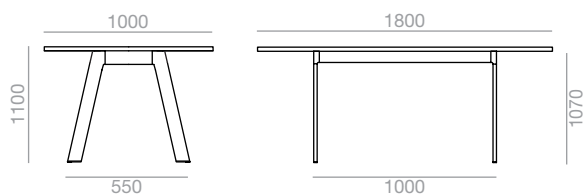

*Polished chrome frame up charge.

*Aufpreis für Gestell glanzverchromt.

1800x1000

Table top finishes / Tischplatten														
Top Edge Rand	Oak Eiche		Lacquered Lackiert		Laminate Laminat		Laminate TP Laminat TP		Bright glass Glas glanz		Ivory linoleum Elfenbein linoleum		White ultra-matte Weiss ultra-matt	
	Black linoleum Schwarz linoleum		Black ultra-matte Schwarz ultra-matt		White ultra-matte TP Weiss ultra-matt TP		Black ultra-matte TP Schwarz ultra-matt TP							
	Ref.		Ref.		Ref.		Ref.		Ref.		Ref.		Ref.	
White/Weiss	ME 95593		ME 95596		ME 95599		ME 95602		ME 95605		ME 95608		ME 95611	
Black/Schwarz														
Anodized Eloxiert	ME 95594		ME 95597		ME 95600		ME 95603		ME 95606		ME 95609		ME 95612	
*Polished *Poliert	ME 95595		ME 95598		ME 95601		ME 95604		ME 95607		ME 95610		ME 95613	
	169		169		169		169		255		169		169	
2 boxes 2 kartons	1,46		1,46		1,46		1,46		1,46		1,46		1,46	