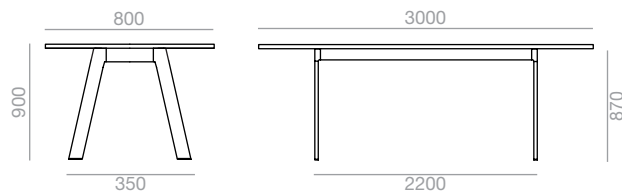

*Polished chrome frame up charge.

*Aufpreis für Gestell glanzverchromt.

3000x800

Table top finishes / Tischplatten																		
Top Edge Rand	Oak Eiche		Lacquered Lackiert		Laminate Laminat		Laminate TP Laminat TP		Bright glass Glas glanz		Ivory linoleum Elfenbein linoleum		White ultra-matte Weiss ultra-matt		White ultra-matte TP Weiss ultra-matt TP			
	Ref.		Ref.			Ref.		Ref.		Ref.		Ref.		Ref.		Ref.		
White/Weiss	ME		ME		ME		ME		ME		ME		ME		ME		ME	
Black/Schwarz	95305		95308		95311		95314		95317		95320		95323		95326		95329	
Anodized Eloxiert	ME		ME		ME		ME		ME		ME		ME		ME		ME	
*Polished *Poliert	95306		95309		95312		95315		95318		95321		95324		95327		95330	
		257		257		257		257		392		257		257		257		
		2,30		2,30		2,30		2,30		2,30		2,30		2,30		2,30		