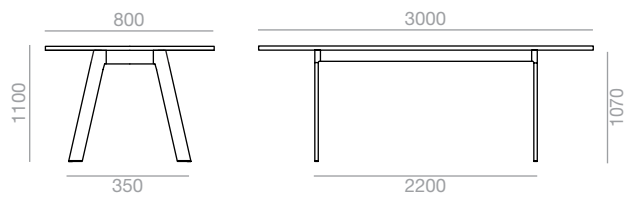

*Polished chrome frame
up charge.

*Aufpreis für Gestell
glanzverchromt.

3000x800

Table top finishes / Tischplatten																
Top Edge Rand	Oak Eiche		Lacquered Lackiert		Laminate Laminat		Laminate TP Laminat TP		Bright glass Glas glanz		Ivory linoleum Effenbein linoleum		White ultra-matte Weiss ultra-matt		White ultra-matte TP Weiss ultra-matt TP	
	Ref.		Ref.		Ref.		Ref.		Ref.		Ref.		Ref.		Ref.	
White/Weiss	ME		ME		ME		ME		ME		ME		ME		ME	
Black/Schwarz	95737		95740		95743		95746		95749		95752		95755		95758	
Anodized Eloxiert	ME		ME		ME		ME		ME		ME		ME		ME	
*Polished *Poliert	95738		95741		95744		95747		95750		95753		95756		95759	
	ME		ME		ME		ME		ME		ME		ME		ME	
	95739		95742		95745		95748		95751		95754		95757		95760	
	257		257		257		257		392		257		257		257	
	2,30		2,30		2,30		2,30		2,30		2,30		2,30		2,30	
	2 boxes		2 boxes		2 boxes		2 boxes		2 boxes		2 boxes		2 boxes		2 boxes	
	2 kartons		2 kartons		2 kartons		2 kartons		2 kartons		2 kartons		2 kartons		2 kartons	