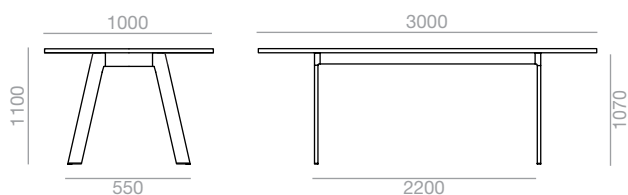

*Polished chrome frame
up charge.

*Aufpreis für Gestell
glanzverchromt.

3000x1000

Table top finishes / Tischplatten																		
Top Edge Rand	Oak Eiche		Lacquered Lackiert		Laminate Laminat		Laminate TP Laminat TP		Bright glass Glas glanz		Ivory linoleum Elfenbein linoleum	White ultra-matte Weiss ultra-matt	White ultra-matte TP Weiss ultra-matt TP					
	Black/Schwarz		Black/Schwarz		Black/Schwarz		Black/Schwarz		Black/Schwarz		Black linoleum Schwarz linoleum	Black ultra-matte Schwarz ultra-matt	Black ultra-matte TP Schwarz ultra-matt TP					
White/Weiss	ME		ME		ME		ME		ME		ME		ME		ME		ME	
Black/Schwarz	95809		95812		95815		95818		95821		95824		95827		95830		95832	
Anodized Eloxiert	ME		ME		ME		ME		ME		ME		ME		ME		ME	
*Polished *Poliert	ME		ME		ME		ME		ME		ME		ME		ME		ME	
	46		46		46		46		71		46		46		46		46	
2 boxes 2 kartons	0,27		0,27		0,27		0,27		0,27		0,27		0,27		0,27		0,27	