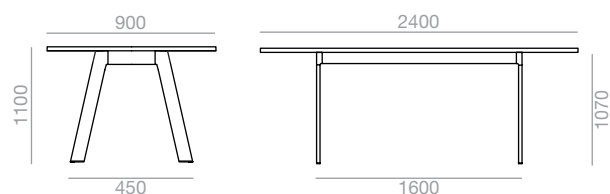

*Polished chrome frame up charge.

*Aufpreis für Gestell glanzverchromt.

2400x900

Table top finishes / Tischplatten

Top Edge Rerfil	Oak Eiche	Lacquered Lackiert	Laminate Laminat	Laminate TP Laminat TP	Bright glass Glas glanz	Ivory linoleum Effenbein linoleum	White ultra-matte Weiss ultra-matt	White ultra-matte TP Weiss ultra-matt TP
						Black linoleum Schwarz linoleum	Black ultra-matte Schwarz ultra-matt	Black ultra-matte TP Schwarz ultra-matt TP
Ref.	Ref.	Ref.	Ref.	Ref.	Ref.	Ref.	Ref.	Ref.
White/Weiss	ME 95665	ME 95668	ME 95671	ME 95674	ME 95677	ME 95680	ME 95683	ME 95686
Black/Schwarz	ME 95666	ME 95669	ME 95672	ME 95675	ME 95678	ME 95681	ME 95684	ME 95687
Anodized Eloxierd	ME 95667	ME 95670	ME 95673	ME 95676	ME 95679	ME 95682	ME 95685	ME 95688
*Polished *Poliert								
	213	213	213	213	323,5	213	213	213
2 boxes 2 kartons	1,88	1,88	1,88	1,88	1,88	1,88	1,88	1,88