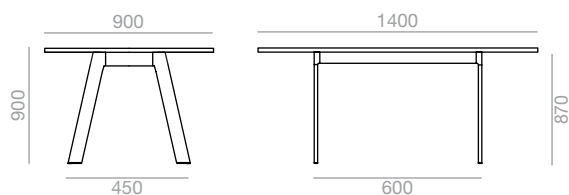

*Polished chrome frame
up charge.

*Aufpreis für Gestell
glanzverchromt.

1400x900

Table top finishes / Tischplatten																
Top Edge Rand	Oak Eiche		Lacquered Lackiert		Laminate Laminat		Laminate TP Laminat TP		Bright glass Glas glanz		Ivory linoleum Elfenbein linoleum	White ultra-matte Weiss ultra-matt	White ultra-matte TP Weiss ultra-matt TP			
											Black linoleum Schwarz linoleum	Black ultra-matte Schwarz ultra-matt	Black ultra-matte TP Schwarz ultra-matt TP			
	Ref.		Ref.		Ref.		Ref.		Ref.		Ref.		Ref.		Ref.	
White/Weiss	ME 95017		ME 95020		ME 95023		ME 95026		ME 95029		ME 95032		ME 95035		ME 95038	
Black/Schwarz	ME 95018		ME 95021		ME 95024		ME 95027		ME 95030		ME 95033		ME 95036		ME 95039	
Anodized Eloxiert	ME 95019		ME 95022		ME 95025		ME 95028		ME 95031		ME 95034		ME 95037		ME 95040	
*Polished *Poliert																
	93,5		93,5		93,5		93,5		140,5		93,5		93,5		93,5	
	0,80		0,80		0,80		0,80		0,80		0,80		0,80		0,80	