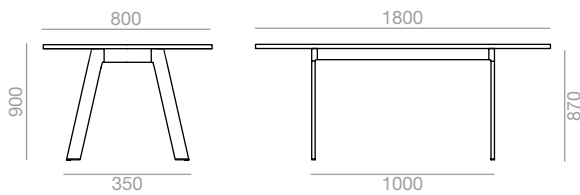

*Polished chrome frame up charge.

*Aufpreis für Gestell glanzverchromt.

1800x800

Table top finishes / Tischplatten																		
Top Edge Rand	Oak Eiche		Lacquered Lackiert		Laminate Laminat		Laminate TP Laminat TP		Bright glass Glas glanz		Ivory linoleum Effenbein linoleum		White ultra-matte Weiss ultra-matt		White ultra-matte TP Weiss ultra-matt TP			
	Black/Schwarz		Black/Schwarz		Black/Schwarz		Black/Schwarz		Black/Schwarz		Black linoleum Schwarz linoleum		Black ultra-matte Schwarz ultra-matt		Black ultra-matte TP Schwarz ultra-matt TP			
	Ref.		Ref.		Ref.		Ref.		Ref.		Ref.		Ref.		Ref.			
White/Weiss	ME		ME		ME		ME		ME		ME		ME		ME		ME	
Black/Schwarz	95089		95092		95095		95098		95101		95104		95107		95110		95111	
Anodized Eloxier	ME		ME		ME		ME		ME		ME		ME		ME		ME	
	95090		95093		95096		95099		95102		95105		95108		95111		95112	
*Polished *Poliert	ME		ME		ME		ME		ME		ME		ME		ME		ME	
	95091		95094		95097		95100		95103		95106		95109		95112		95113	
	137,5		137,5		137,5		137,5		211		137,5		137,5		137,5		137,5	
	2 boxes		2 boxes		2 boxes		2 boxes		2 boxes		2 boxes		2 boxes		2 boxes		2 boxes	
	2 kartons		2 kartons		2 kartons		2 kartons		2 kartons		2 kartons		2 kartons		2 kartons		2 kartons	