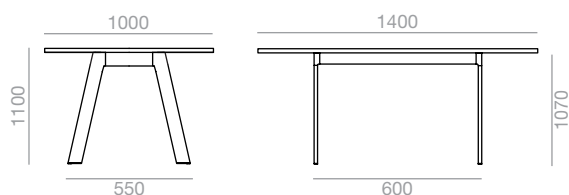

*Polished chrome frame up charge.

*Aufpreis für Gestell glanzverchromt.

1400x1000

Table top finishes / Tischplatten											
Top Edge Rand	Oak Eiche	Lacquered Lackiert	Laminate Laminat	Laminate TP Laminat TP	Bright glass Glas glanz	Ivory linoleum Elfenbein linoleum	White ultra-matte Weiss ultra-matt	White ultra-matte TP Weiss ultra-matt TP	Black linoleum Schwarz linoleum	Black ultra-matte Schwarz ultra-matt	Black ultra-matte TP Schwarz ultra-matt TP
White/Weiss	ME 95485	ME 95488	ME 95491	ME 95494	ME 95497	ME 95500	ME 95503	ME 95506			
Black/Schwarz	ME 95486	ME 95489	ME 95492	ME 95495	ME 95498	ME 95501	ME 95504	ME 95507			
Anodized Eloxiert	ME 95487	ME 95490	ME 95493	ME 95496	ME 95499	ME 95502	ME 95505	ME 95508			
*Polished *Poliert											
	93,5	93,5	93,5	93,5	140,5	93,5	93,5	93,5			
2 boxes 2 kartons	0,80	0,80	0,80	0,80	0,80	0,80	0,80	0,80			