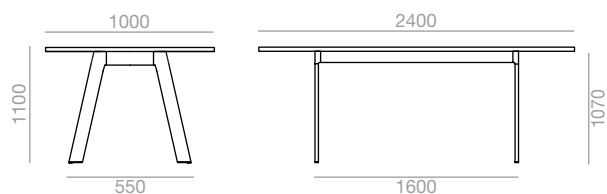

*Polished chrome frame
up charge.
*Aufpreis für Gestell
glanzverchromt.

2400x1000

Table top finishes / Tischplatten																
Top Edge Rerfil	Oak Eiche		Lacquered Lackiert		Laminate Laminat		Laminate TP Laminat TP		Bright glass Glas glanz		Ivory linoleum Elfenbein linoleum		White ultra-matte Weiss ultra-matt		White ultra-matte TP Weiss ultra-matt TP	
	Black/Schwarz		Anodized Eloxiert		*Polished *Poliert		235		357,5		235		235		235	
White/Weiss	ME		ME		ME		ME		ME		ME		ME		ME	
Black/Schwarz	95701		95704		95707		95710		95713		95716		95719		95722	
Anodized Eloxiert	ME		ME		ME		ME		ME		ME		ME		ME	
*Polished *Poliert	95702		95705		95708		95711		95714		95717		95720		95723	
*Polished *Poliert	ME		ME		ME		ME		ME		ME		ME		ME	
	95703		95706		95709		95712		95715		95718		95721		95724	
235	235		235		235		235		357,5		235		235		235	
2 boxes 2 kartons	2,09		2,09		2,09		2,09		2,09		2,09		2,09		2,09	