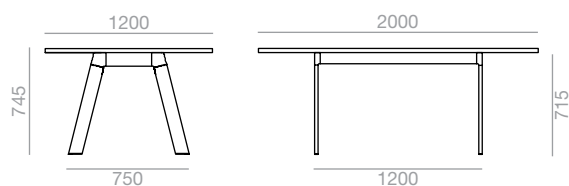

2000x1200

Table top finishes / Tischplatten															
Oak Eiche		Lacquered Lackiert		Laminate Laminat		Laminate TP Laminat TP		Bright glass Glas glanz		Ivory linoleum Elfenbein linoleum Black linoleum Schwarz linoleum		White ultra-matte Weiss ultra-matt Black ultra-matte Schwarz ultra-matt		White ultra-matte TP Weiss ultra-matt TP Black ultra-matte TP Schwarz ultra-matt TP	
Ref.		Ref.		Ref.		Ref.		Ref.		Ref.		Ref.		Ref.	
White/Weiss	ME 9000	Black/Schwarz	ME 9003	White/Weiss	ME 9006	Black/Schwarz	ME 9009	White/Weiss	ME 9012	Black/Schwarz	ME 9367	White/Weiss	ME 9370	Black/Schwarz	ME 9373
Anodized Eloxiert	ME 9001	Anodized Eloxiert	ME 9004	Anodized Eloxiert	ME 9007	Anodized Eloxiert	ME 9010	Anodized Eloxiert	ME 9013	Anodized Eloxiert	ME 9368	Anodized Eloxiert	ME 9371	Anodized Eloxiert	ME 9374
*Polished *Poliert	ME 9002	*Polished *Poliert	ME 9005	*Polished *Poliert	ME 9008	*Polished *Poliert	ME 9011	*Polished *Poliert	ME 9014	*Polished *Poliert	ME 9369	*Polished *Poliert	ME 9372	*Polished *Poliert	ME 9375
	79		79		79		79		118		79		79		79
	2 boxes 2 kartons		2 boxes 2 kartons		2 boxes 2 kartons		2 boxes 2 kartons		2 boxes 2 kartons		2 boxes 2 kartons		2 boxes 2 kartons		2 boxes 2 kartons
	0,67		0,67		0,67		0,67		0,67		0,67		0,67		0,67