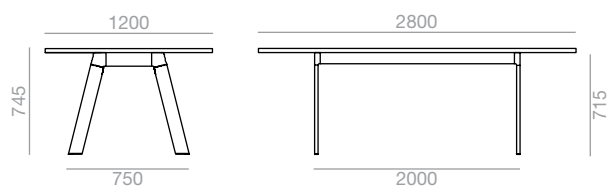

*Polished chrome frame
up charge.
*Aufpreis für Gestell
glanzverchromt.

2800x1200

Table top finishes / Tischplatten															
Oak Eiche		Lacquered Lackiert		Laminate Laminat		Laminate TP Laminat TP		Bright glass Glas glanz		Ivory linoleum Elfenbein linoleum Black linoleum Schwarz linoleum		White ultra-matte Weiss ultra-matt Black ultra-matte Schwarz ultra-matt		White ultra-matte TP Weiss ultra-matt TP Black ultra-matte TP Schwarz ultra-matt TP	
Ref.		Ref.		Ref.		Ref.		Ref.		Ref.		Ref.		Ref.	
White/Weiss	ME 9048	Black/Schwarz	ME 9051	White/Weiss	ME 9054	Black/Schwarz	ME 9057	White/Weiss	ME 9060	Black/Schwarz	ME 9391	White/Weiss	ME 9394	Black/Schwarz	ME 9397
Anodized Eloxiert	ME 9049	Anodized Eloxiert	ME 9052	Anodized Eloxiert	ME 9055	Anodized Eloxiert	ME 9058	Anodized Eloxiert	ME 9061	Anodized Eloxiert	ME 9392	Anodized Eloxiert	ME 9395	Anodized Eloxiert	ME 9398
*Polished *Poliert	ME 9050	*Polished *Poliert	ME 9053	*Polished *Poliert	ME 9056	*Polished *Poliert	ME 9059	*Polished *Poliert	ME 9062	*Polished *Poliert	ME 9393	*Polished *Poliert	ME 9396	*Polished *Poliert	ME 9399
	108		108		108		108		163		108		108		108
2 boxes 2 kartons	0,94	2 boxes 2 kartons	0,94	2 boxes 2 kartons	0,94	2 boxes 2 kartons	0,94	2 boxes 2 kartons	0,94	2 boxes 2 kartons	0,94	2 boxes 2 kartons	0,94	2 boxes 2 kartons	0,94