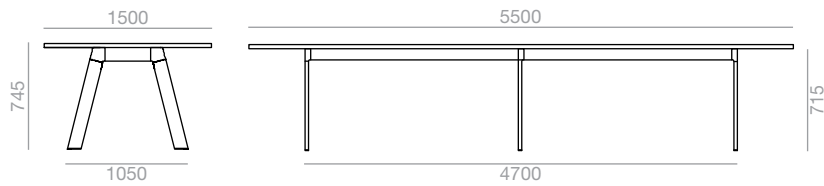

*Polished chrome frame
up charge.
*Aufpreis für Gestell
glanzverchromt.

5500x1500

Table top finishes / Tischplatten																
Oak Eiche		Lacquered Lackiert		Laminate Laminat		Laminate TP Laminat TP		Bright glass Glas glanz		Ivory linoleum Elfenbein linoleum Black linoleum Schwarz linoleum		White ultra-matte Weiss ultra-matt Black ultra-matte Schwarz ultra-matt		White ultra-matte TP Weiss ultra-matt TP Black ultra-matte TP Schwarz ultra-matt TP		
Ref.		Ref.		Ref.		Ref.		Ref.		Ref.		Ref.		Ref.		
White/Weiss	ME 9192	Black/Schwarz	ME 9195	White/Weiss	ME 9198	Black/Schwarz	ME 9201	White/Weiss	ME 9204	Black/Schwarz	ME 9463	White/Weiss	ME 9466	Black/Schwarz	ME 9469	
Anodized Eloxiert	ME 9193	Anodized Eloxiert	ME 9196	Anodized Eloxiert	ME 9199	Anodized Eloxiert	ME 9202	Anodized Eloxiert	ME 9205	Anodized Eloxiert	ME 9464	Anodized Eloxiert	ME 9467	Anodized Eloxiert	ME 9470	
*Polished *Poliert	ME 9194	*Polished *Poliert	ME 9197	*Polished *Poliert	ME 9200	*Polished *Poliert	ME 9203	*Polished *Poliert	ME 9206	*Polished *Poliert	ME 9465	*Polished *Poliert	ME 9468	*Polished *Poliert	ME 9471	
	257		257		257		257		392		257		257		257	
	2,30		2,30		2,30		2,30		2,30		2,30		2,30		2,30	