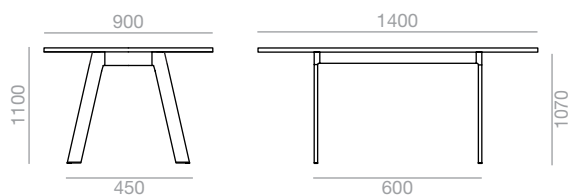

*Polished chrome frame up charge.

*Aufpreis für Gestell glanzverchromt.

1400x900

Table top finishes / Tischplatten																
Top Edge Rand	Oak Eiche		Lacquered Lackiert		Laminate Laminat		Laminate TP Laminat TP		Bright glass Glas glanz		Ivory linoleum Elfenbein linoleum	White ultra-matte Weiss ultra-matt	White ultra-matte TP Weiss ultra-matt TP			
											Black linoleum Schwarz linoleum	Black ultra-matte Schwarz ultra-matt	Black ultra-matte TP Schwarz ultra-matt TP			
	Ref.		Ref.		Ref.		Ref.		Ref.		Ref.		Ref.		Ref.	
White/Weiss	ME 95449		ME 95452		ME 95455		ME 95458		ME 95461		ME 95464		ME 95467		ME 95470	
Black/Schwarz	ME 95450		ME 95453		ME 95456		ME 95459		ME 95462		ME 95465		ME 95468		ME 95471	
Anodized Eloxiert	ME 95451		ME 95454		ME 95457		ME 95460		ME 95463		ME 95466		ME 95469		ME 95472	
*Polished *Poliert																
	93,5		93,5		93,5		93,5		140,5		93,5		93,5		93,5	
	0,80		0,80		0,80		0,80		0,80		0,80		0,80		0,80	