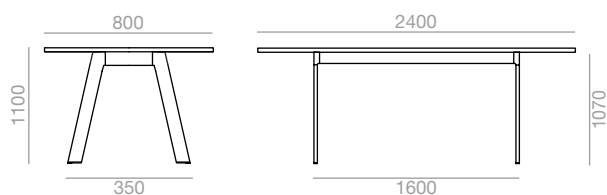

*Polished chrome frame up charge.

*Aufpreis für Gestell glanzverchromt.

2400x800

Table top finishes / Tischplatten														
Top Edge Rand	Oak Eiche		Lacquered Lackiert		Laminate Laminat		Laminate TP Laminat TP		Bright glass Glas glanz		Ivory linoleum Elfenbein linoleum		White ultra-matte Weiss ultra-matt	
	Black linoleum Schwarz linoleum		Black ultra-matte Schwarz ultra-matt		White ultra-matte TP Weiss ultra-matt TP		Black ultra-matte TP Schwarz ultra-matt TP							
	Ref.		Ref.		Ref.		Ref.		Ref.		Ref.		Ref.	
White/Weiss	ME 95629		ME 95632		ME 95635		ME 95638		ME 95641		ME 95644		ME 95647	
Black/Schwarz														
Anodized Eloxiert	ME 95630		ME 95633		ME 95636		ME 95639		ME 95642		ME 95645		ME 95648	
*Polished *Poliert	ME 95631		ME 95634		ME 95637		ME 95640		ME 95643		ME 95646		ME 95649	
	191		191		191		191		289		191		191	
2 boxes 2 kartons	1,67		1,67		1,67		1,67		1,67		1,67		1,67	