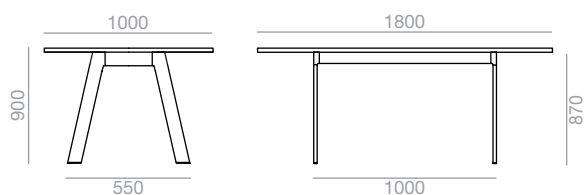

*Polished chrome frame
up charge.

*Aufpreis für Gestell
glanzverchromt.

1800x1000

Table top finishes / Tischplatten																
Top Edge Rand	Oak Eiche		Lacquered Lackiert		Laminate Laminat		Laminate TP Laminat TP		Bright glass Glas glanz		Ivory linoleum Elfenbein linoleum		White ultra-matte Weiss ultra-matt			
	Black ultra-matte TP Schwarz ultra-matt TP		Black ultra-matte Schwarz ultra-matt		Black ultra-matte TP Schwarz ultra-matt TP		Black ultra-matte TP Schwarz ultra-matt TP		Black ultra-matte TP Schwarz ultra-matt TP		Black ultra-matte TP Schwarz ultra-matt TP		Black ultra-matte TP Schwarz ultra-matt TP			
	Ref.		Ref.		Ref.		Ref.		Ref.		Ref.		Ref.		Ref.	
White/Weiss	ME 95161		ME 95164		ME 95167		ME 95170		ME 95173		ME 95176		ME 95179		ME 95182	
Black/Schwarz	ME 95162		ME 95165		ME 95168		ME 95171		ME 95174		ME 95177		ME 95180		ME 95183	
Anodized Eloxiert	ME 95163		ME 95166		ME 95169		ME 95172		ME 95175		ME 95178		ME 95181		ME 95184	
*Polished *Poliert																
	169		169		169		169		255		169		169		169	
2 boxes 2 kartons	1,46		1,46		1,46		1,46		1,46		1,46		1,46		1,46	