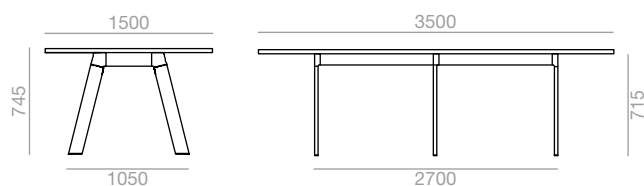

*Polished chrome frame
up charge.
*Aufpreis für Gestell
glanzverchromt.

3500x1500

Table top finishes / Tischplatten																
		Oak Eiche	Lacquered Lackiert	Laminate Laminat	Laminate TP Laminat TP	Bright glass Glas glanz	Ivory linoleum Elfenbein linoleum Black linoleum Schwarz linoleum	White ultra-matte Weiss ultra-matt Black ultra-matte Schwarz ultra-matt	White ultra-matte TP Weiss ultra-matt TP Black ultra-matte TP Schwarz ultra-matt TP							
Top Edge Rand																
	Ref.															
White/Weiss	ME	9096	ME	9099	ME	9102	ME	9105	ME	9108	ME	9415	ME	9418	ME	9421
Black/Schwarz	ME	9097	ME	9100	ME	9103	ME	9106	ME	9109	ME	9416	ME	9419	ME	9422
Anodized Eloxiert	ME	9098	ME	9101	ME	9104	ME	9107	ME	9110	ME	9417	ME	9420	ME	9423
*Polished *Poliert	ME	9098	ME	9101	ME	9104	ME	9107	ME	9110	ME	9417	ME	9420	ME	9423
		169	169	169	169	255	169	169	169	169	169	169	169	169	169	169
2 boxes 2 kartons		1,46	1,46	1,46	1,46	1,46	1,46	1,46	1,46	1,46	1,46	1,46	1,46	1,46	1,46	1,46