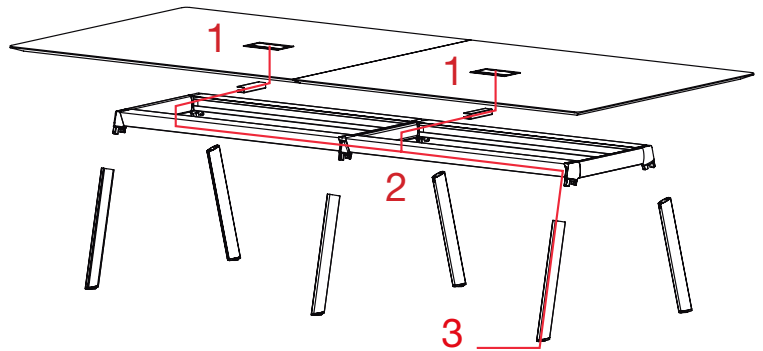

**IN-SURFACE POWER BOXES
POWER BOX IN DER TISCHPLATTE**

Aluminum power box mounted in the table top with a folding protective lid. It is served in anodized silver color, for other finishing, contact the Customer Department.

There are two power system sizes available and data slots can be customized according to the below diagram .

Einbaumodul aus Aluminium, integriert in der Oberfläche der Tischplatte, mit Klappdeckel. Ausführung in silber eloxiert, für andere Ausführungen setzen Sie sich mit unserer Verkaufsabteilung in Verbindung.

Verfügbar in zwei verschiedene Kastengrößen und mit konfigurierbare Anschlussmöglichkeiten.