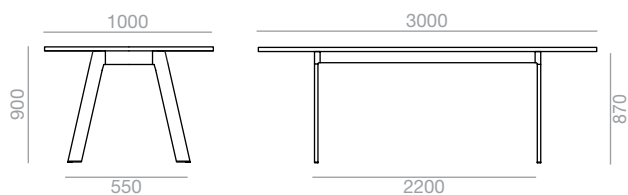

*Polished chrome frame up charge.

*Aufpreis für Gestell glanzverchromt.

3000x1000

Table top finishes / Tischplatten																
Top Edge Rand	Oak Eiche		Lacquered Lackiert		Laminate Laminat		Laminate TP Laminat TP		Bright glass Glas glanz		Ivory linoleum Elfenbein linoleum		White ultra-matte Weiss ultra-matt		White ultra-matte TP Weiss ultra-matt TP	
	Ref.		Ref.		Ref.		Ref.		Ref.		Ref.		Ref.		Ref.	
White/Weiss	ME		ME		ME		ME		ME		ME		ME		ME	
Black/Schwarz	95377		95380		95383		95386		95389		95392		95395		95398	
Anodized Eloxiert	ME		ME		ME		ME		ME		ME		ME		ME	
*Polished *Poliert	95378		95381		95384		95387		95390		95393		95396		95399	
	ME		ME		ME		ME		ME		ME		ME		ME	
	95379		95382		95385		95388		95391		95394		95397		95400	
	46		46		46		46		71		46		46		46	
2 boxes 2 kartons	0,27		0,27		0,27		0,27		0,27		0,27		0,27		0,27	