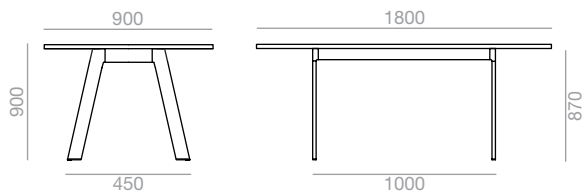

*Polished chrome frame up charge.
 *Aufpreis für Gestell glanzverchromt.

1800x900

Table top finishes / Tischplatten																
Top Edge Rand	Oak Eiche		Lacquered Lackiert		Laminate Laminat		Laminate TP Laminat TP		Bright glass Glas glanz		Ivory linoleum Elfenbein linoleum		White ultra-matte Weiss ultra-matt		White ultra-matte TP Weiss ultra-matt TP	
	Black/Schwarz		Anodized Eloxiert		*Polished *Poliert		137,5		211		137,5		137,5		137,5	
White/Weiss	ME	ME	ME	ME	ME	ME	ME	ME	ME	ME	ME	ME	ME	ME	ME	ME
Black/Schwarz	95125	95128	95131	95134	95137	95140	95143	95146	95126	95129	95132	95135	95138	95141	95144	95147
Anodized Eloxiert	ME	ME	ME	ME	ME	ME	ME	ME	ME	ME	ME	ME	ME	ME	ME	ME
*Polished *Poliert	95127	95130	95133	95136	95139	95142	95145	95148	1,26	1,26	1,26	1,26	1,26	1,26	1,26	1,26
	2 boxes 2 kartons		2 boxes 2 kartons		2 boxes 2 kartons		2 boxes 2 kartons		2 boxes 2 kartons		2 boxes 2 kartons		2 boxes 2 kartons		2 boxes 2 kartons	