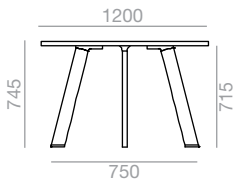

*Polished chrome frame
up charge.
*Aufpreis für Gestell
glanzverchromt.

∅ 1200

Table top finishes / Tischplatten													
		Oak Eiche	Lacquered Lackiert	Laminate Laminat	Laminate TP Laminat TP	Bright glass Glas glanz	Ivory linoleum Elfenbein linoleum Black linoleum Schwarz linoleum	White ultra-matte Weiss ultra-matt Black ultra-matte Schwarz ultra-matt	White ultra-matte TP Weiss ultra-matt TP Black ultra-matte TP Schwarz ultra-matt TP				
Top Edge Rand													
		Ref.	Ref.	Ref.	Ref.	Ref.	Ref.	Ref.	Ref.	Ref.			
White/Weiss		ME 9288	ME 9291	ME 9294	ME 9297	ME 9300	ME 9475	ME 9478	ME 9481				
Black/Schwarz		ME 9289	ME 9292	ME 9295	ME 9298	ME 9301	ME 9476	ME 9479	ME 9482				
Anodized Eloxiert		ME 9289	ME 9292	ME 9295	ME 9298	ME 9301	ME 9476	ME 9479	ME 9482				
*Polished *Poliert		ME 9290	ME 9293	ME 9296	ME 9299	ME 9302	ME 9477	ME 9480	ME 9483				
		36	36	36	36	54,5	36	36	36				
	2 boxes 2 kartons	0,20	0,20	0,20	0,20	0,20	0,20	0,20	0,20				