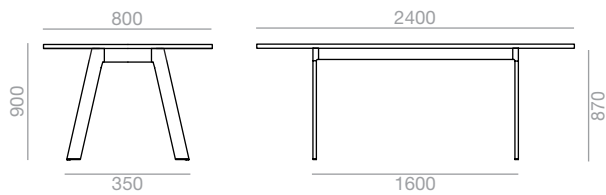

*Polished chrome frame up charge.
*Aufpreis für Gestell glanzverchromt.

2400x800

Table top finishes / Tischplatten														
Top Edge Rand	Oak Eiche		Lacquered Lackiert		Laminate Laminat		Laminate TP Laminat TP		Bright glass Glas glanz		Ivory linoleum Elfenbein linoleum		White ultra-matte Weiss ultra-matt	
	Black/Schwarz		Black/Schwarz		Black/Schwarz		Black/Schwarz		Black/Schwarz		Black linoleum Schwarz linoleum		Black ultra-matte Schwarz ultra-matt	
	Ref.		Ref.		Ref.		Ref.		Ref.		Ref.		Ref.	
White/Weiss	ME 95197		ME 95200		ME 95203		ME 95206		ME 95209		ME 95212		ME 95215	
Black/Schwarz	ME 95198		ME 95201		ME 95204		ME 95207		ME 95210		ME 95213		ME 95216	
Anodized Eloxiert	ME 95199		ME 95202		ME 95205		ME 95208		ME 95211		ME 95214		ME 95217	
*Polished *Poliert														
	191		191		191		191		289		191		191	
2 boxes 2 kartons	1,67		1,67		1,67		1,67		1,67		1,67		1,67	