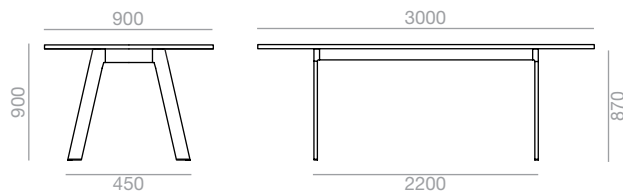

*Polished chrome frame

up charge.

*Aufpreis für Gestell
glanzverchromt.

3000x900

Table top finishes / Tischplatten															
Oak Eiche		Lacquered Lackiert		Laminate Laminat		Laminate TP Laminat TP		Bright glass Glas glanz		Ivory linoleum Elfenbein linoleum		White ultra-matte Weiss ultra-matt		White ultra-matte TP Weiss ultra-matt TP	
Black/Schwarz		Black linoleum Schwarz linoleum		Black ultra-matte Schwarz ultra-matt		Black ultra-matte TP Schwarz ultra-matt TP									
Ref.		Ref.		Ref.		Ref.		Ref.		Ref.		Ref.		Ref.	
ME 95341		ME 95344		ME 95347		ME 95350		ME 95353		ME 95356		ME 95359		ME 95362	
ME 95342		ME 95345		ME 95348		ME 95351		ME 95354		ME 95357		ME 95360		ME 95363	
ME 95343		ME 95346		ME 95349		ME 95352		ME 95355		ME 95358		ME 95361		ME 95364	
		36		36		36		54,5		36		36		36	
		2 boxes 2 kartons		0,20		0,20		0,20		0,20		0,20		0,20	