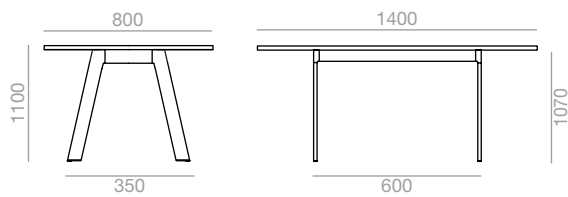

*Polished chrome frame
up charge.

*Aufpreis für Gestell
ganzverchromt.

1400x800

Table top finishes / Tischplatten																
Top Edge Rand	Oak Eiche		Lacquered Lackiert		Laminate Laminat		Laminate TP Laminat TP		Bright glass Glas glanz		Ivory linoleum Effenbein linoleum		White ultra-matte Weiss ultra-matt		White ultra-matte TP Weiss ultra-matt TP	
	Black/Schwarz		Anodized Eloxiert		*Polished *Poliert		79		118		79		79		79	
White/Weiss	ME	95413	ME	95416	ME	95419	ME	95422	ME	95425	ME	95428	ME	95431	ME	95434
Black/Schwarz	ME	95414	ME	95417	ME	95420	ME	95423	ME	95426	ME	95429	ME	95432	ME	95435
Anodized Eloxiert	ME	95415	ME	95418	ME	95421	ME	95424	ME	95427	ME	95430	ME	95433	ME	95436
*Polished *Poliert	79		79		79		79		118		79		79		79	
2 boxes 2 kartons	0,67		0,67		0,67		0,67		0,67		0,67		0,67		0,67	