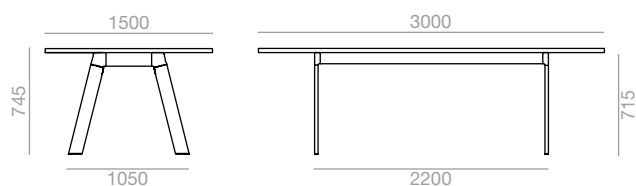

*Polished chrome frame
up charge.
*Aufpreis für Gestell
glanzverchromt.

3000x1500

Table top finishes / Tischplatten											
Top Edge Rand		Oak Eiche	Lacquered Lackiert	Laminate Laminat	Laminate TP Laminat TP	Bright glass Glas glanz	Ivory linoleum Elfenbein linoleum Black linoleum Schwarz linoleum	White ultra-matte Weiss ultra-matt Black ultra-matte Schwarz ultra-matt	White ultra-matte TP Weiss ultra-matt TP Black ultra-matte TP Schwarz ultra-matt TP		
		Ref.	Ref.	Ref.	Ref.	Ref.	Ref.	Ref.	Ref.	Ref.	Ref.
White/Weiss		ME 9072	ME 9075	ME 9078	ME 9081	ME 9084	ME 9403	ME 9406	ME 9409		
Black/Schwarz		ME 9073	ME 9076	ME 9079	ME 9082	ME 9085	ME 9404	ME 9407	ME 9410		
Anodized Eloxiert		ME 9074	ME 9077	ME 9080	ME 9083	ME 9086	ME 9405	ME 9408	ME 9411		
*Polished *Poliert		ME 9074	ME 9077	ME 9080	ME 9083	ME 9086	ME 9405	ME 9408	ME 9411		
		137,5	137,5	137,5	137,5	211	137,5	137,5	137,5		
		2 boxes 2 kartons	2 boxes 2 kartons	2 boxes 2 kartons	2 boxes 2 kartons	2 boxes 2 kartons	2 boxes 2 kartons	2 boxes 2 kartons	2 boxes 2 kartons		