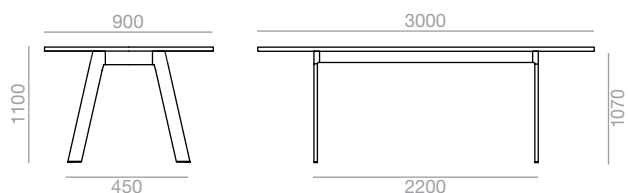

*Polished chrome frame

up charge.

*Aufpreis für Gestell glanzverchromt.

3000x900

Table top finishes / Tischplatten																
Top Edge Rerfil	Oak Eiche		Lacquered Lackiert		Laminate Laminat		Laminate TP Laminat TP		Bright glass Glas glanz		Ivory linoleum Effenbein linoleum		White ultra-matte Weiss ultra-matt		White ultra-matte TP Weiss ultra-matt TP	
	Black/Schwarz		Anodized Eloxiert		*Polished *Poliert		36		54,5		36		36		36	
White/Weiss	ME		ME		ME		ME		ME		ME		ME		ME	
Black/Schwarz	95773		95776		95779		95782		95785		95788		95791		95794	
Anodized Eloxiert	ME		ME		ME		ME		ME		ME		ME		ME	
*Polished *Poliert	95774		95777		95780		95783		95786		95789		95792		95795	
*Polished *Poliert	ME		ME		ME		ME		ME		ME		ME		ME	
	95775		95778		95781		95784		95787		95790		95793		95796	
36	36		36		36		36		54,5		36		36		36	
2 boxes 2 kartons	0,20		0,20		0,20		0,20		0,20		0,20		0,20		0,20	