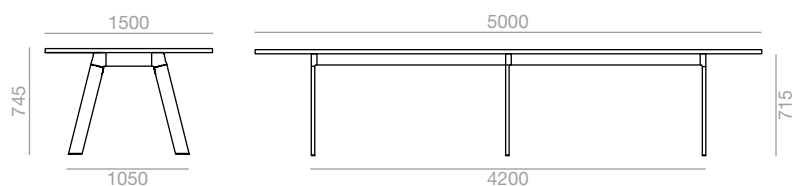

*Polished chrome frame
up charge.
*Aufpreis für Gestell
glanzverchromt.

5000x1500

Table top finishes / Tischplatten																
		Oak Eiche	Lacquered Lackiert	Laminate Laminat	Laminate TP Laminat TP	Bright glass Glas glanz	Ivory linoleum Eifenbein linoleum Black linoleum Schwarz linoleum	White ultra-matte Weiss ultra-matt Black ultra-matte Schwarz ultra-matt	White ultra-matte TP Weiss ultra-matt TP Black ultra-matte TP Schwarz ultra-matt TP							
Top Edge Rand																
		Ref.	Ref.	Ref.	Ref.	Ref.	Ref.	Ref.	Ref.	Ref.						
White/Weiss	ME	9168	ME	9171	ME	9174	ME	9177	ME	9180	ME	9451	ME	9454	ME	9457
Black/Schwarz	ME	9169	ME	9172	ME	9175	ME	9178	ME	9181	ME	9452	ME	9455	ME	9458
Anodized Eloxiert	ME	9170	ME	9173	ME	9176	ME	9179	ME	9182	ME	9453	ME	9456	ME	9459
*Polished *Poliert	ME	9170	ME	9173	ME	9176	ME	9179	ME	9182	ME	9453	ME	9456	ME	9459
		235	235	235	235	357,5	235	235	235	235	235	235	235	235	235	235
2 boxes 2 kartons		2,09	2,09	2,09	2,09	2,09	2,09	2,09	2,09	2,09	2,09	2,09	2,09	2,09	2,09	2,09