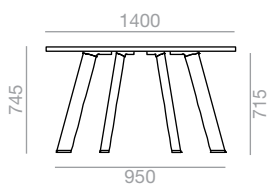

*Polished chrome frame
up charge.
*Aufpreis für Gestell
glanzverchromt.

∅ 1400

Table top finishes / Tischplatten												
		Oak Eiche	Lacquered Lackiert	Laminate Laminat	Laminate TP Laminat TP	Bright glass Glas glanz	Ivory linoleum Effenbein linoleum Black linoleum Schwarz linoleum	White ultra-matte Weiss ultra-matt Black ultra-matte Schwarz ultra-matt	White ultra-matte TP Weiss ultra-matt TP Black ultra-matte TP Schwarz ultra-matt TP			
Top Edge Rand												
	Ref.		Ref.	Ref.	Ref.	Ref.	Ref.	Ref.	Ref.	Ref.	Ref.	
White/Weiss	ME		ME		ME		ME		ME		ME	
Black/Schwarz	9312		9315		9318		9321		9324		9487	
Anodized Eloxiert	ME		ME		ME		ME		ME		ME	
	9313		9316		9319		9322		9325		9488	
*Polished *Poliert	ME		ME		ME		ME		ME		ME	
	9314		9317		9320		9323		9326		9489	
		46		46		46		71		46		46
2 boxes 2 kartons		0,27		0,27		0,27		0,27		0,27		0,27