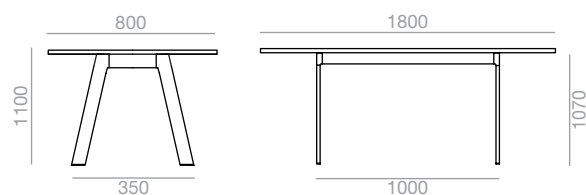

*Polished chrome frame up charge.

*Aufpreis für Gestell glanzverchromt.

1800x800

Table top finishes / Tischplatten														
Top Edge Rand	Oak Eiche		Lacquered Lackiert		Laminate Laminat		Laminate TP Laminat TP		Bright glass Glas glanz		Ivory linoleum Elfenbein linoleum		White ultra-matte Weiss ultra-matt	
	Black/Schwarz		Black/Schwarz		Black/Schwarz		Black/Schwarz		Black/Schwarz		Black linoleum Schwarz linoleum		Black ultra-matte Schwarz ultra-matt	
	Ref.		Ref.		Ref.		Ref.		Ref.		Ref.		Ref.	
White/Weiss	ME		ME		ME		ME		ME		ME		ME	
Black/Schwarz	95521		95524		95527		95530		95533		95536		95539	
Anodized Eloxiert	ME		ME		ME		ME		ME		ME		ME	
	95522		95525		95528		95531		95534		95537		95540	
*Polished *Poliert	ME		ME		ME		ME		ME		ME		ME	
	95523		95526		95529		95532		95535		95538		95541	
	108		108		108		108		163		108		108	
2 boxes 2 kartons	0,94		0,94		0,94		0,94		0,94		0,94		0,94	