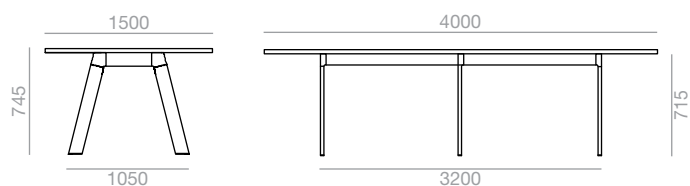

*Polished chrome frame
up charge.
*Aufpreis für Gestell
galvanverchromt.

4000x1500

Table top finishes / Tischplatten																
		Oak Eiche	Lacquered Lackiert	Laminate Laminat	Laminate TP Laminat TP	Bright glass Glas glanz	Ivory linoleum Elfenbein linoleum Black linoleum Schwarz linoleum	White ultra-matte Weiss ultra-matt Black ultra-matte Schwarz ultra-matt	White ultra-matte TP Weiss ultra-matt TP Black ultra-matte TP Schwarz ultra-matt TP							
Top Edge Rand																
	Ref.															
White/Weiss	ME	9120	ME	9123	ME	9126	ME	9129	ME	9132	ME	9427	ME	9430	ME	9433
Black/Schwarz	ME	9121	ME	9124	ME	9127	ME	9130	ME	9133	ME	9428	ME	9431	ME	9434
Anodized Eloxiert	ME	9122	ME	9125	ME	9128	ME	9131	ME	9134	ME	9429	ME	9432	ME	9435
*Polished *Poliert	ME	9122	ME	9125	ME	9128	ME	9131	ME	9134	ME	9429	ME	9432	ME	9435
		191	191	191	191	289	191	191	191	191	191	191	191	191	191	191
2 boxes 2 kartons		1,67	1,67	1,67	1,67	1,67	1,67	1,67	1,67	1,67	1,67	1,67	1,67	1,67	1,67	1,67