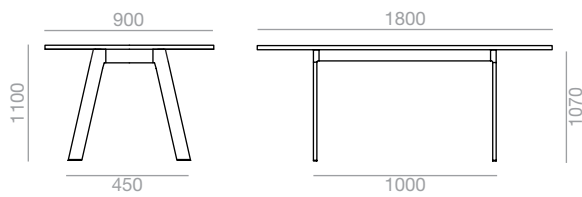

*Polished chrome frame up charge.
*Aufpreis für Gestell glanzverchromt.

1800x900

Table top finishes / Tischplatten														
Top Edge Rand	Oak Eiche		Lacquered Lackiert		Laminate Laminat		Laminate TP Laminat TP		Bright glass Glas glanz		Ivory linoleum Effenbein linoleum		White ultra-matte Weiss ultra-matt	
	Black/Schwarz		Black/Schwarz		Black/Schwarz		Black/Schwarz		Black/Schwarz		Black linoleum Schwarz linoleum		Black ultra-matte Schwarz ultra-matt	
White/Weiss	ME 95557		ME 95560		ME 95563		ME 95566		ME 95569		ME 95572		ME 95575	
Black/Schwarz	ME 95558		ME 95561		ME 95564		ME 95567		ME 95570		ME 95573		ME 95576	
Anodized Eloxiert	ME 95559		ME 95562		ME 95565		ME 95568		ME 95571		ME 95574		ME 95577	
*Polished *Poliert	ME 95559		ME 95562		ME 95565		ME 95568		ME 95571		ME 95574		ME 95577	
	137,5		137,5		137,5		137,5		211		137,5		137,5	
2 boxes 2 kartons	1,26		1,26		1,26		1,26		1,26		1,26		1,26	