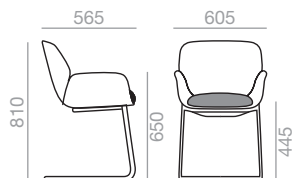

Armchair with thermoplastic seat and backrest available in several colors and steel oval cantilever base finished in polished chrome, white or black. Optional fixed seat cushion or combined seat and backrest fixed cushions.

Armlehnstuhl, Sitzschale aus Terpolymer in verschiedenen Farben erhältlich. Freischwingergestell aus ovalem Stahl, glanzverchromt, weiss oder schwarz. Verfügbar mit fixem Sitz-, oder Sitz- und Rückenkissen.

COM cm. per unit	COL m²

0,34 m³
12,5 kg
x1

Seat cushion / Kissen im Sitz

1 unit	25	0,75
10 units or more	25	

Seat and back cushion / Kissen im Sitz und Rücken

1 unit	95	2,00
10 units or more	95