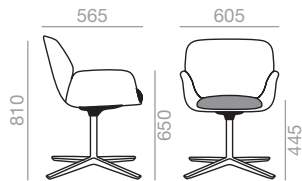

COM cm. per unit	COL m <sup>2</sup>
------------------	--------------------

0,34 m<sup>3</sup>  
 12,5 kg  
 x1

Seat cushion / Kissen im Sitz

1 unit	25	0,75
10 units or more	25	

Seat and back cushion / Kissen im Sitz und Rücken

1 unit	95	2,00
10 units or more	95	

Seat cushion  
Kissen im Sitz

Seat and backrest cushion  
Kissen im Sitz und Rücken

SO-2772 **NEW**

Armchair with thermoplastic seat and backrest available in several colors and aluminum swivel 4-star base with self-return and finished in polished aluminum, white or black. Optional fixed seat cushion or optional combined seat and backrest fixed cushions.

Armlehnstuhl, Sitzschale aus Terpolymer in verschiedenen Farben erhältlich. Drehbarer 4-Sternfuss mit Rückkehrmechanik. Ausführung Alu poliert, weiss oder schwarz. Verfügbar mit fixem Sitz-, oder Sitz- und Rückenkissen.