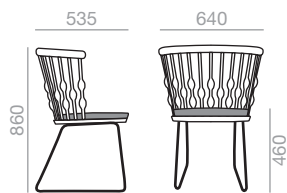

SO-1435

Armchair with solid beech wood seat and backrest and steel sled base and finished in polished chrome, white, black or red. Optional removable upholstered seat cushion.

Armlehnstuhl mit Sitzfläche und Rückenlehne aus massivem Buchenholz und Kufengestell aus Stahl, erhältlich in glanzverchromt, schwarz, weiss oder rot. Optional Gepolsterte Kissen auf der Sitzfläche.

	COM (cm.) per unit	COL m²
1 unit	55	1,25
10 units or more	33	

0,40 m³
13,5 kg
x1

SERIE 600
Matte lacquered and premium up charge
Aufpreis für Matt- und Premiurlackierung

SERIE 800
Bright lacquered up charge
Aufpreis für Glanzlackierung