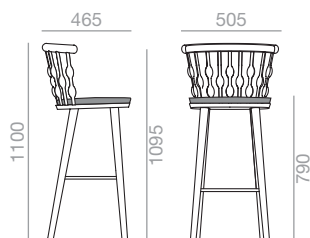

BQ-1452

Barstool with solid beech seat and back, upholstered seat pad and four-legged solid beech wood base.

Barhocker, Sitz und Rücken aus massiver Buche, Gepolstertes Kissen auf der Sitzflächen und 4-Fussgestell aus massiver Buche.

	COM (cm.) per unit	COL m²
1 unit	54	1,00
10 units or more	27	

0,34 m³
9 kg
x1

SERIE 600 Matte lacquered and premium up charge
Aufpreis für Matt- und Premiumlackierung

SERIE 800 Bright lacquered up charge
Aufpreis für Glanzlackierung