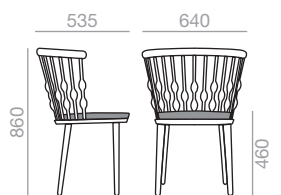

SO-1434

Armchair with solid beech wood seat and backrest and 4-legged solid beech wood base. Optional removable upholstered seat cushion.

Armlehnstuhl mit Sitzfläche und Rückenlehne aus massivem Buchenholz und Vierfüssgestell aus massivem Buchenholz. Optional Gepolsterte Kissen auf der Sitzfläche.

	COM (cm.) per unit	COL m²
1 unit	55	1,25
10 units or more	33	

0,40 m³
10,5 kg
x1

SERIE 600
Matte lacquered and premium up charge
Aufpreis für Matt- und Premiumlackierung

SERIE 800
Bright lacquered up charge
Aufpreis für Glanzlackierung