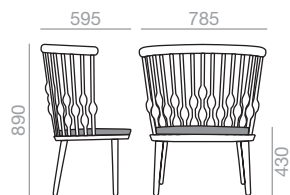

BU-1437

Lounge chair with solid beech wood seat and backrest, removable upholstered seat cushion, and 4-legged solid beech wood base.

Sessel mit Sitzfläche und Rückenlehne aus massivem Buchenholz. Gepolstertes Kissen auf der Sitzfläche und Basis mit vier Beinen aus massivem Buchenholz.

	COM (cm.) per unit	COL m²
1 unit	70	1,50
10 units or more	45	

0,58 m³

20 kg

x1

SERIE
600

Matte lacquered and
premium up charge
Aufpreis für Matt- und
Premiumlackierung

SERIE
800

Bright lacquered up
charge
Aufpreis für
Glanzlackierung