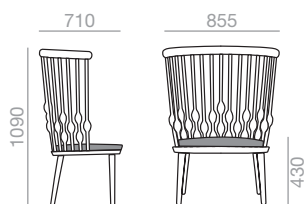

BU-1440

Throne with solid beech wood seat and backrest, upholstered removable seat pad and 4-legged solid beech wood base.

Thron mit Sitzfläche und Rückenlehne aus massivem Buchenholz. Gepolstertes Kissen auf der Sitzfläche und Basis mit vier Beinen aus massivem Buchenholz.

	COM (cm.) per unit	COL m²
1 unit	70	1,50
10 units or more	45	

0,76 m³
22 kg
x1

SERIE 600 Matte lacquered and premium up charge
Aufpreis für Matt- und Premiumlackierung

SERIE 800 Bright lacquered up charge
Aufpreis für Glanzlackierung