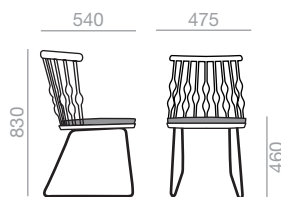

SI-1450

Chair with solid beech wood seat and backrest, removable upholstered seat cushion and steel sled base and finished in polished chrome, white, black or red.

Stuhl mit Sitzfläche und Rückenlehne aus massivem Buchenholz und Kufengestell aus Stahlstab, erhältlich in den Ausführungen glanzverchromt, Weiss, Schwarz oder Rot. Optional Gepolsterte Kissen auf der Sitzfläche.

	COM (cm.) per unit	COL m²
1 unit	55	1,25
10 units or more	33	

0,24 m³
11,5 kg
x1

SERIE 600
Matte lacquered and premium up charge
Aufpreis für Matt- und Premiumlackierung

SERIE 800
Bright lacquered up charge
Aufpreis für Glanzlackierung