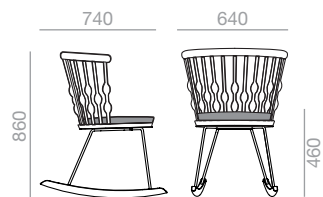

SO-1454

Armchair with solid beech seat and back, removable upholstered seat cushion and steel rod and solid beech rocker base.

Schaukelstuhl mit Armlehnen, Sitz und Rücken aus massiver Buche, Gepolstertes Kissen auf der Sitzfläche und Gestell aus Stahl und Buche.

	COM (cm.) per unit	COL m²
1 unit	55	1,25
10 units or more	33	

0,50 m³
13,5 kg
x1

SERIE 600
Matte lacquered and premium up charge
Aufpreis für Matt- und Premiurlackierung

SERIE 800
Bright lacquered up charge
Aufpreis für Glanzlackierung