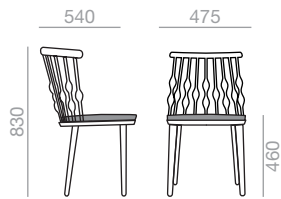

## SI-1449

Chair with solid beech wood seat and backrest and 4-legged solid beech wood base. Optional removable upholstered seat cushion.

Stuhl mit Sitzfläche und Rückenlehne aus massivem Buchenholz und Basis mit vier Beinen aus massivem Buchenholz. Optional Gepolsterte Kissen auf der Sitzfläche.