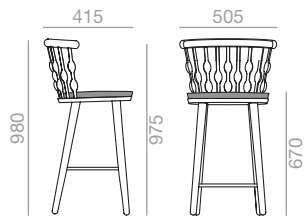

BQ-1453

Counter stool with solid beech seat and back, upholstered seat pad and four-legged solid beech wood base.

Küchenhocker, Sitz und Rücken aus massiver Buche, Gepolstertes Kissen auf der Sitzflächen und 4-Fussgestell aus massiver Buche.

	COM (cm.) per unit	COL m²
1 unit	54	1,00
10 units or more	27	

0,34 m³
8 kg
x1

SERIE 600
Matte lacquered and premium up charge
Aufpreis für Matt- und Premiumlackierung

SERIE 800
Bright lacquered up charge
Aufpreis für Glanzlackierung

CJ-1430

Loose cushion for chair.
Loses Kissen für Stühle.

	COM (cm.) per unit	COL m²
1 unit	30	0,75
10 units or more	30	

0,006 m³
0,2 kg
x1

CJ-1428

Loose cushion for armchair.
Loses Kissen für Armlehnstühle.

	COM (cm.) per unit	COL m²
1 unit	30	0,75
10 units or more	30	

0,007 m³
0,3 kg
x1

CJ-1429

Loose cushion for lounge chair.
Loses Kissen für Sessel.

	COM (cm.) per unit	COL m²
1 unit	35	0,75
10 units or more	35	

0,008 m³
0,4 kg
x1