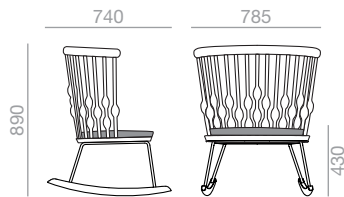

BU-1455

Lounge chair with solid beech seat and back, removable upholstered seat cushion and steel rod and solid beech rocker base.

Schaukelsessel, mit Armlehnen, Sitz und Rücken aus massiver Buche, Gepolstertes Kissen auf der Sitzfläche und Gestell aus Stahl und Buche.

	COM (cm.) per unit	COL m²
1 unit	70	1,50
10 units or more	45	

0,62 m³
17 kg
x1

SERIE 600 Matte lacquered and premium up charge
Aufpreis für Matt- und Premiumlackierung

SERIE 800 Bright lacquered up charge
Aufpreis für Glanzlackierung