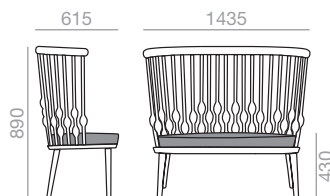

BC-1441

Bench with solid beech wood seat and backrest, fixed upholstered seat pad and 4-legged solid beech wood base.

Thron mit Sitzfläche und Rückenlehne aus massivem Buchenholz. Festes gepolstertes Kissen auf der Sitzfläche und Basis mit vier Beinen aus massivem Buchenholz.

	COM (cm.) per unit	COL m²
1 unit	180	3,50
10 units or more	138	

1,05 m³
25 kg
x1

SERIE 600 Matte lacquered and premium up charge
Aufpreis für Matt- und Premiumlackierung

SERIE 800 Bright lacquered up charge
Aufpreis für Glanzlackierung