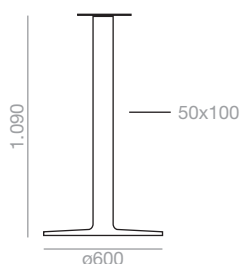

Unassembled
Unmontiert
 0,07 m³
x1