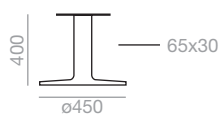

 0,04 m³
x1 

 0,13 m³

 14,5 kg

x1 

BM-3346 Polished aluminum Poliertes Alu

Assembled Montiert
Unassembled Unmontiert

 0,13 m³

 14,5 kg

x1 

BM-3347 Matte White Weiss Matt
Matte Black Schwarz Matt

Assembled Montiert
Unassembled Unmontiert

Dual 45

Maximum table top
800x800 / ø800.
Estimated table base assembly time
3 minutes. The price of the
unassembled table bases applies
only to orders greater than 10 units.

Maximale Grösse der Tischplatte
800x800 / 800.
Geschätzte Montagezeit 3 Minuten
pro Fussgestell. Der Preis der
unmontierten Tischuntergestellen gilt
nur für Bestellungen ab 10 Stück.

Unassembled
Unmontiert