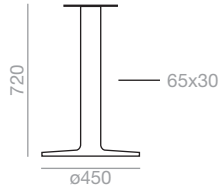

Dual 45

Maximum table top
700x700 / ø700.
Estimated table base assembly time
3 minutes. The price of the
unassembled table bases applies
only to orders greater than 10 units.

Maximale Grösse der Tischplatte
700x700 / 700.
Geschätzte Montagezeit 3 Minuten
pro Fussgestell. Der Preis der
unmontierten Tischuntergestellen gilt
nur für Bestellungen ab 10 Stück.