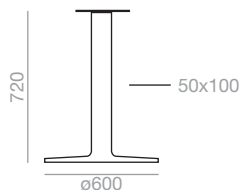

Unassembled
Unmontiert
 0,07 m³
x1

Dual 60

Maximum table top
1200x1200 / ø1200.
Estimated table base assembly time
3 minutes. The price of the
unassembled table bases applies
only to orders greater than 10 units.

Maximale Grösse der Tischplatte
1200x1200 / ø1200.
Geschätzte Montagezeit 3 Minuten
pro Fussgestell. Der Preis der
unmontierten Tischuntergestellen gilt
nur für Bestellungen ab 10 Stück.

0,17 m³
 17,5 kg
x1

BM-3375 Polished aluminum Poliertes Alu
Assembled Montiert
Unassembled Unmontiert

0,17 m³
 17,5 kg
x1

BM-3376 Matte White Weiss Matt
Matte Black Schwarz Matt
Assembled Montiert
Unassembled Unmontiert