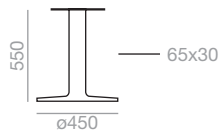

 15,5 kg

x1 

BM-3342 Matte White Weiss Matt
Matte Black Schwarz Matt

Assembled Montiert
Unassembled Unmontiert

Dual 45

Maximum table top
800x800 / ø800.
Estimated table base assembly time
3 minutes. The price of the
unassembled table bases applies
only to orders greater than 10 units.

Maximale Grösse der Tischplatte
800x800 / 800.
Geschätzte Montagezeit 3 Minuten
pro Fussgestell. Der Preis der
unmontierten Tischuntergestellen gilt
nur für Bestellungen ab 10 Stück.

Unassembled
Unmontiert

 0,04 m³
x1 

 0,13 m³

 14,5 kg

x1 

BM-3346 Polished aluminum Poliertes Alu

Assembled Montiert
Unassembled Unmontiert

 0,13 m³

 14,5 kg