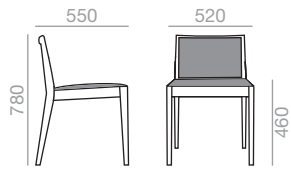

SI-0915

Chair with upholstered seat and backrest and solid beech wood frame.

Stuhl mit gepolsterter Sitzfläche und Rückenlehne. Gestell aus massivem Buchenholz.

	COM (cm.) per unit	COL m ²
1 unit	110	2,25
10 units or more	75	