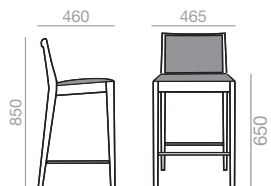

BQ-0943

Counter stool with upholstered seat and backrest and solid beech wood frame.

Küchenhocker mit gepolsterter Sitzfläche und Rückenlehne. Gestell aus massivem Buchenholz. .