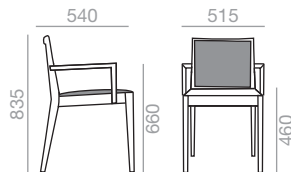

SO-0992

Armchair with upholstered seat and backrest and solid beech wood frame. Small version

Armlehnstuhl mit gepolsterter Sitzfläche und Rückenlehne. Gestell aus massivem Buchenholz. Kleine Version.

	COM (cm.) per unit	COL m²
1 unit	110	2,25
10 units or more	78	

0,27 m³
11,5 kg
x1

SERIE 600 Matte lacquered and premium up charge
Aufpreis für Matt- und Premiumlackierung

SERIE 800 Bright lacquered up charge
Aufpreis für Glanzlackierung