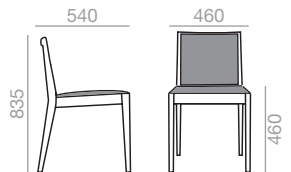

Armlehnstuhl mit gepolsterter Sitzfläche und Rückenlehne. Gestell aus massivem Buchenholz.

	COM (cm.) per unit	COL m ²
1 unit	110	2,25
10 units or more	75	

0,27 m³
 12,5 kg
 x1

SERIE 600 Matte lacquered and premium up charge
Aufpreis für Matt- und Premiumlackierung

SERIE 800 Bright lacquered up charge
Aufpreis für Glanzlackierung

SI-0991

Chair with upholstered seat and backrest and solid beech wood frame. Small version.

Stuhl mit gepolsterter Sitzfläche und Rückenlehne. Gestell aus massivem Buchenholz. Kleine Version