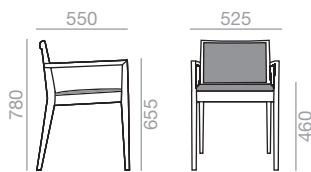

SI-0915

Chair with upholstered seat and backrest and solid beech wood frame.

Stuhl mit gepolsterter Sitzfläche und Rückenlehne. Gestell aus massivem Buchenholz.

	COM (cm.) per unit	COL m ²
1 unit	110	2,25
10 units or more	75	

0,39 m³
 20 kg
 x2

SERIE 600 Matte lacquered and premium up charge
Aufpreis für Matt- und Premiumlackierung

SERIE 800 Bright lacquered up charge
Aufpreis für Glanzlackierung

SO-0916

Armchair with upholstered seat and backrest and solid beech frame.