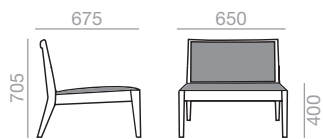

SO-0992

Armchair with upholstered seat and backrest and solid beech wood frame. Small version

Armlehnstuhl mit gepolsterter Sitzfläche und Rückenlehne. Gestell aus massivem Buchenholz. Kleine Version.

	COM (cm.) per unit	COL m ²
1 unit	110	2,25
10 units or more	78	

0,27 m³
 11,5 kg
 x1

SERIE 600 Matte lacquered and premium up charge
Aufpreis für Matt- und Premiumlackierung

SERIE 800 Bright lacquered up charge
Aufpreis für Glanzlackierung

BU-0926

 Lounge chair with upholstered seat and backrest and solid beech frame.

Sessel mit gepolsterter Sitzfläche und Rückenlehne. Gestell aus massivem Buchenholz.

	COM (cm.) per unit	COL m ²
1 unit	111	2,25
10 units or more	111	

 0,51 m³
 22 kg
 x2 

SERIE 600 Matte lacquered and premium up charge
 Aufpreis für Matt- und Premiumlackierung