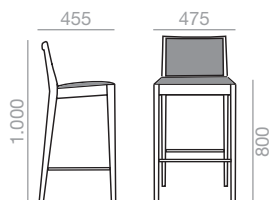

BQ-0923

Barstool with upholstered seat and backrest and solid beech frame.

Barhocker mit gepolsterter Sitzfläche und Rückenlehne. Gestell aus massivem Buchenholz.