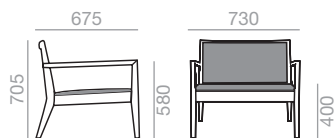

0,27 m³
 11,5 kg
 x1

SERIE 600 Matte lacquered and premium up charge
Aufpreis für Matt- und Premiumlackierung

SERIE 800 Bright lacquered up charge
Aufpreis für Glanzlackierung

BU-0926

 Lounge chair with upholstered seat and backrest and solid beech frame.

Sessel mit gepolsterter Sitzfläche und Rückenlehne. Gestell aus massivem Buchenholz.

	COM (cm.) per unit	COL m ²
1 unit	111	2,25
10 units or more	111	

 0,51 m³
 22 kg
 x2 

SERIE 600 Matte lacquered and premium up charge
 Aufpreis für Matt- und Premiumlackierung

SERIE 800 Bright lacquered up charge
 Aufpreis für Glanzlackierung

BU-0928

 Lounge chair with arms. Upholstered seat and backrest and solid beech frame.

Sessel mit gepolsterter Arm- und Rückenlehne. Gestell aus massivem Buchenholz.