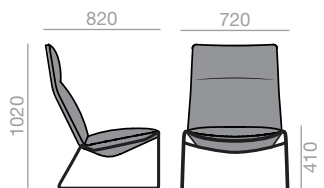

BU-1695 NEW

Lounge chair with upholstered shell and steel sled base finished in polished chrome, white or black.

Sessel, mit gepolsterter Sitzschale. Kufengestell aus Stahl glanzverchromt, weiss oder schwarz.

	COM cm. per unit	COL m²
1 unit	250	5,00
10 units or more	250	

0,81 m³
27,5 kg
x1