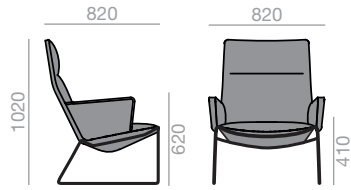

Sessel, mit gepolsterter Sitzschale. Armlehnen aus Alu mit gepolsterter Armauflage. Drehbarer 4-Sternfuss aus Alu, mit Rückkehrmechanik. Ausführung in Alu poliert, weiss oder schwarz.

	COM cm. per unit	COL m ²
1 unit	250	5,00
10 units or more	250	

0,81 m³
 30 kg
 x1

BU-1695 NEW

Lounge chair with upholstered shell and steel sled base finished in polished chrome, white or black.

Sessel, mit gepolsterter Sitzschale. Kufengestell aus Stahl glanzverchromt, weiss oder schwarz.

	COM cm. per unit	COL m ²
1 unit	250	5,00
10 units or more	250	

0,81 m³
 27,5 kg
 x1

BU-1696 NEW

Lounge chair with upholstered shell and arms and steel sled base finished in polished chrome, white or black.