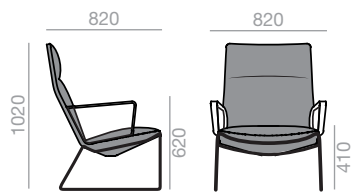

0,81 m³
 30 kg
 x1

BU-1695 NEW

Lounge chair with upholstered shell and steel sled base finished in polished chrome, white or black.

Sessel, mit gepolsterter Sitzschale. Kufengestell aus Stahl glanzverchromt, weiss oder schwarz.

	COM cm. per unit	COL m ²
1 unit	250	5,00
10 units or more	250	

0,81 m³
 27,5 kg
 x1

BU-1696 NEW

Lounge chair with upholstered shell and arms and steel sled base finished in polished chrome, white or black.

Sessel, mit gepolsterter Sitzschale und Armlehnen. Kufengestell aus Stahl glanzverchromt, weiss oder schwarz.

	COM cm. per unit	COL m ²
1 unit	250	5,00
10 units or more	250	

0,81 m³
 30,5 kg
 x1

BU-1698 NEW