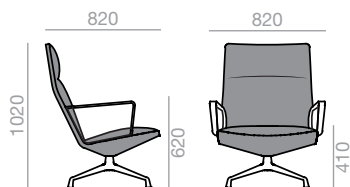

BU-1694 NEW

Lounge chair with upholstered shell, aluminum arms with upholstered top face and aluminum swivel 4-star base with self-return and finished in polished aluminum, white or black.

Sessel, mit gepolsterter Sitzschale. Armlehnen aus Alu mit gepolsterter Armauflage. Drehbarer 4-Sternfuss aus Alu, mit Rückkehrmechanik. Ausführung in Alu poliert, weiss oder schwarz.

	COM cm. per unit	COL m²
1 unit	250	5,00
10 units or more	250	

0,81 m³
30 kg
x1