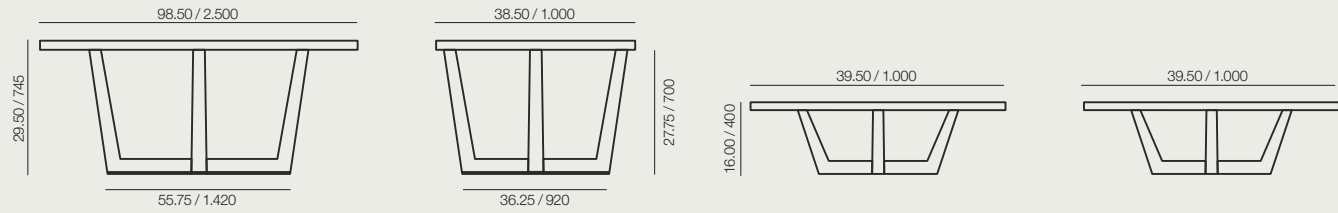

Table with an EPL-5 treated steel base in White or Earth Brown finish and technical stone top available in Earth Brown, Sand Grey or Stone Grey. Available in occasional table version.

Mesa con base de acero con tratamiento EPL-5 en acabado Blanco o Marrón Tierra y sobre de cerámica decorativa disponible en color Marrón Tierra, Gris Arena y Gris Piedra. Disponible versión mesa auxiliar.

ME 4692 Terra

ME 4693 Terra Occasional