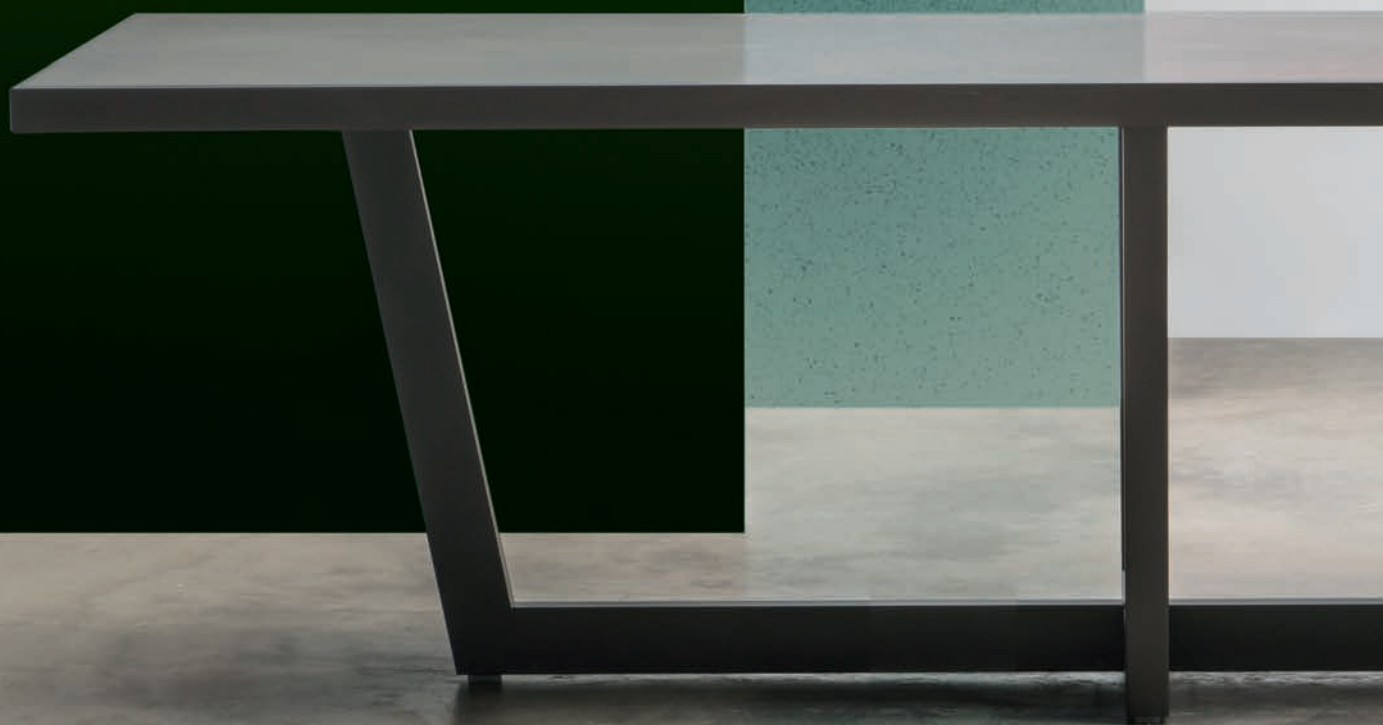

## Terra

by Lievore Altherr Molina

Terra

Terra

**Home  
Hogar**

**◀ ME 4692**

Table with EPL-5 outdoor treatment in Earth Brown finish and Decorative Ceramic top in Earth Brown.

Mesa con base de acero y tratamiento EPL-5 en Marrón Tierra. Sobre de Cerámica Decorativa Marrón Tierra.

**Terra Occasional**

**▼ ME 4693**

Occasional table with EPL-5 outdoor treatment in Earth Brown finish and Decorative Ceramic top in Stone Grey.

Mesa auxiliar con base de acero y tratamiento EPL-5 en Marrón Tierra. Sobre de Cerámica Decorativa Gris Piedra.

Terra

Table with an EPL-5 treated steel base in White or Earth Brown finish and technical stone top available in Earth Brown, Sand Grey or Stone Grey. Available in occasional table version.

Mesa con base de acero con tratamiento EPL-5 en acabado Blanco o Marrón Tierra y sobre de cerámica decorativa disponible en color Marrón Tierra, Gris Arena y Gris Piedra. Disponible versión mesa auxiliar.