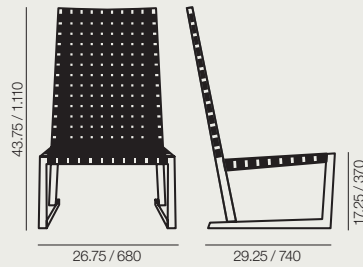

SI 1190

SO 1191

BU 1192

BU 1193

RS 1196

BU 1194

BU 1195

Measurements in./mm.
Medidas in./mm.

SI 1190

Chair with webbing seat and backrest and solid teak wood frame.

Silla con asiento y respaldo cinchado y estructura de madera maciza de teca.

SO 1191

Armchair with webbing seat and backrest and solid teak wood frame.

Sillón con asiento y respaldo cinchado y estructura de madera maciza de teca.

BU 1192

Lounge chair with webbing seat and backrest and solid teak wood frame. Low back version.

Butaca de respaldo bajo con asiento y respaldo cinchado y estructura de madera maciza de teca.