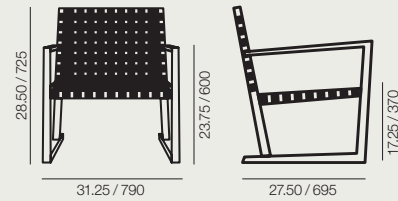

SI 1190

SO 1191

BU 1192

BU 1193

RS 1196

BU 1194

BU 1195

Measurements in./mm.
Medidas in./mm.

SI 1190

Chair with webbing seat and backrest and solid teak wood frame.

Silla con asiento y respaldo cinchado y estructura de madera maciza de teca.

SO 1191

Armchair with webbing seat and backrest and solid teak wood frame.