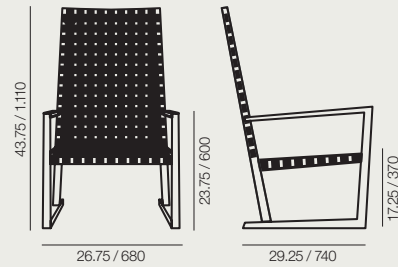

Sillas, sillones y butacas con asiento y respaldo cinchado con cinchas en acabado marrón tierra, arena, grafito o blanco y estructura de madera maciza de teca, válida para uso en exterior. Disponible versión de reposapiés.

SI 1190

SO 1191

BU 1192

BU 1193

RS 1196

BU 1194

BU 1195

Measurements in./mm.
Medidas in./mm.

SI 1190

Chair with webbing seat and backrest and solid teak wood frame.

Silla con asiento y respaldo cinchado y estructura de madera maciza de teca.

SO 1191

Armchair with webbing seat and backrest and solid teak wood frame.

Sillón con asiento y respaldo cinchado y estructura de madera maciza de teca.

BU 1192

Lounge chair with webbing seat and backrest and solid teak wood frame. Low back version.

Butaca de respaldo bajo con asiento y respaldo cinchado y estructura de madera maciza de teca.