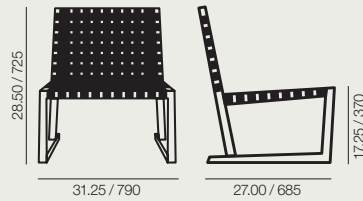

Chairs, armchairs and lounge chairs with braided strap seat and back in earth brown, sand, graphite or white nish and teak wood frame suitable for exterior use. Also available in footrest version.

Sillas, sillones y butacas con asiento y respaldo cinchado con cinchas en acabado marrón tierra, arena, grafito o blanco y estructura de madera maciza de teca, válida para uso en exterior. Disponible versión de reposapiés.

BU 1192

RS 1196

Measurements in./mm.
Medidas in./mm.

SI 1190

Chair with webbing seat and backrest and solid teak wood frame.

Silla con asiento y respaldo cinchado y estructura de madera maciza de teca.

SO 1191

Armchair with webbing seat and backrest and solid teak wood frame.

Sillón con asiento y respaldo cinchado y estructura de madera maciza de teca.

BU 1192

Lounge chair with webbing seat and backrest and solid teak wood frame. Low back version.

Butaca de respaldo bajo con asiento y respaldo cinchado y estructura de madera maciza de teca.

CJ 1180
CJ 1181

BU 1193

Lounge arm chair with webbing seat and backrest and solid teak wood frame. Low back version.

Butaca de respaldo bajo con brazos, asiento y respaldo cinchado y estructura de madera maciza de teca.

CJ 1180
CJ 1188

RS 1196

Ottoman with webbing seat and solid teak wood frame. Reposapiés con asiento cinchado y estructura de madera maciza de teca.

BU 1194

Lounge chair with webbing seat and backrest and solid teak wood frame. High back version.

Butaca de respaldo alto con asiento y respaldo cinchado y estructura de madera maciza de teca.

CJ 1178
CJ 1179

BU 1195

Lounge arm chair with webbing seat and backrest and solid teak wood frame. High back version.

Butaca de respaldo alto con brazos, asiento y respaldo cinchado y estructura de madera maciza de teca.

CJ1178
CJ1187

BU 1195 + RS 1196