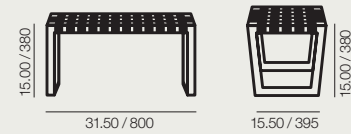

SI 1190

SO 1191

BU 1192

BU 1193

RS 1196

BU 1194

BU 1195

Measurements in./mm.
Medidas in./mm.

SI 1190

Chair with webbing seat and backrest and solid teak wood frame.

Silla con asiento y respaldo cinchado y estructura de madera maciza de teca.

SO 1191

Armchair with webbing seat and backrest and solid teak wood frame.