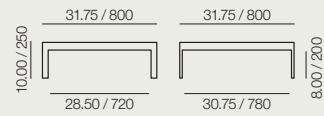

Sand Table

by Lievore Altherr Molina

Coffee table with EPL-5 outdoor treated steel frame in White or Earth Brown. Decorative ceramic tops in Earth Brown, Sand Grey and Stone Grey.

Mesa de centro con estructura de acero con tratamiento EPL-5 disponible en color Blanco o Marrón Tierra. Sobre de cerámica decorativa en Marrón Tierra, Gris Arena y Gris Piedra.

ME 4315

ME 4313