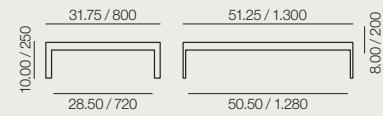

Sand Table

by Lievore Altherr Molina

Coffee table with EPL-5 outdoor treated steel frame in White or Earth Brown. Decorative ceramic tops in Earth Brown, Sand Grey and Stone Grey.

Mesa de centro con estructura de acero con tratamiento EPL-5 disponible en color Blanco o Marrón Tierra. Sobre de cerámica decorativa en Marrón Tierra, Gris Arena y Gris Piedra.

ME 4315

ME 4313