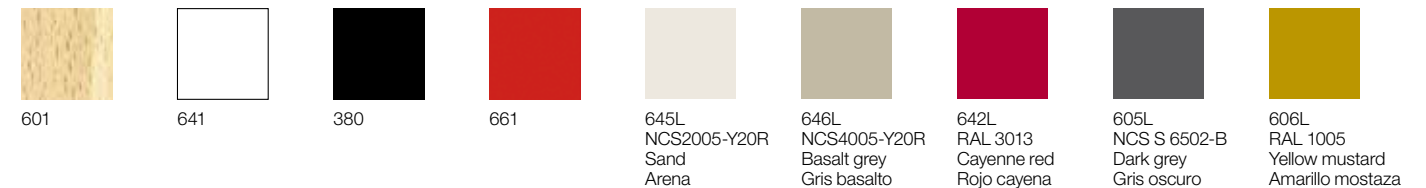

Premium finish and wood lacquers / Acabados premium y lacas madera

Aluminum finish / Acabado de aluminio

Corian

Marble / Mármol

Compacto

Certificates / Certificados

Aluminum
Aluminio

UNE CEN/TR 581-4

Durability of exterior-grade furniture.
Durabilidad de mobiliario de exterior.