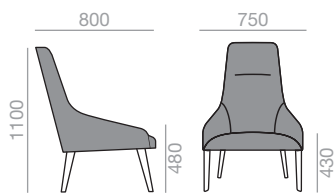

0,81 m³
 21,5 kg
 x1

Tilting mechanism up charge
 Aufpreis für Kippende Version

BU-1521

High back lounge chair with upholstered seat and backrest, and a four star solid beech wood central swivel base and self-return system.

Sessel mit hoher Rückenlehne. Sitz und Rückenlehne gepolstert, drehbarer Mittelfuss aus massivem Buchenholz, mit vier Armen und Rückkehrmechanik.

	COM cm. per unit	COL m ²
1 unit	300	5,75
10 units or more	300	

0,81 m³
 24 kg
 x1

SERIE 600
 Matte lacquered and premium up charge
 Aufpreis für Matt- und Premiumlackierung

SERIE 800
 Bright lacquered up charge
 Aufpreis für Glanzlackierung

BU-1522

High back lounge chair with upholstered seat and backrest and a 4-legged beech wood base.

Sessel mit hoher Rückenlehne. Sitz und Rückenlehne gepolstert, die Vierfussgestell sind aus massivem Buchenholz.

	COM cm. per unit	COL m ²
1 unit	300	5,75
10 units or more	300	

0,81 m³
 20,5 kg
 x1

SERIE 600
 Matte lacquered and premium up charge
 Aufpreis für Matt- und Premiumlackierung