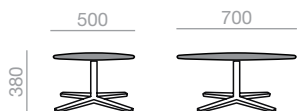

RS-1527

Upholstered ottoman with four star central aluminum base and finished in polished aluminum, white or black.

Gepolsterter Hocker mit 4-Sternfuss. Ausführung Alu poliert, Weiss oder Schwarz.

	COM cm. per unit	COL m²
1 unit	80	1,50
10 units or more	50	

0,17 m³
6,5 kg
x1