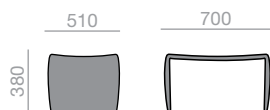

RS-1529

Fully upholstered ottoman.
Fusshocker, vollgepolstert.

	COM cm. per unit	COL m²
1 unit	177	3,25
10 units or more	146	

0,29 m³
6 kg
x1