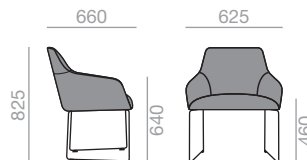

SO-1535 **NEW**

Armchair with upholstered seat and backrest, steel sled base finished in polished chrome, white or black.

Armlehnstuhl mit gepolsterter Sitzfläche und Rückenlehne. Kufengestell aus Stahl. Ausführung Glanzverchromt, Weiss oder Schwarz.