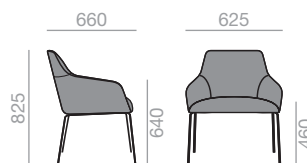

SO-1536 **NEW**

Armchair with upholstered seat and backrest and 4-legged steel base finished in polished chrome, white or black.

Armlehnstuhl mit gepolsterter Sitzfläche und Rückenlehne. Vierfüssgestell aus Stahl. Ausführung Glanzverchromt, Weiss oder Schwarz.