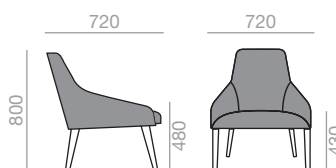

BU-1525

Low back lounge chair with upholstered seat and backrest and a 4-legged beech wood base.

Sessel mit niedriger Rückenlehne. Sitz und Rückenlehne gepolstert, die Vierfüßgestell sind aus massivem Buchenholz.

	COM cm. per unit	COL m²
1 unit	270	5,00
10 units or more	270	

0,45 m³
16,5 kg
x1

SERIE 600
Matte lacquered and premium up charge
Aufpreis für Matt- und Premiurlackierung

SERIE 800
Bright lacquered up charge
Aufpreis für Glanzlackierung