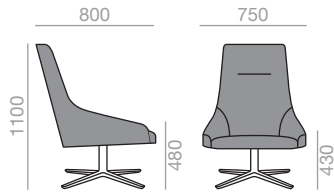

BU-1520

High back lounge chair with upholstered seat and backrest, and a four star aluminum central swivel base, self-return system and finished in polished aluminum, white or black. Optional Tilting mechanism.

Sessel mit hoher Rückenlehne. Sitz und Rückenlehne gepolstert, 4-Sternfuss drehbar mit Rückkehrmechanik. Ausführung Alu poliert, Weiss oder Schwarz. Optional Kippende Version.

	COM cm. per unit	COL m²
1 unit	300	5,75
10 units or more	300	

0,81 m³
21,5 kg
x1

Tilting mechanism up charge
Aufpreis für Kippende Version