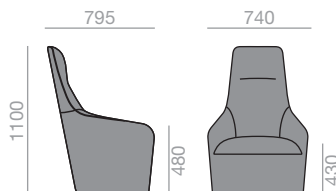

BU-1530 NEW

High back lounge chair fully upholstered to the floor. Optional swivel base.

Sessel mit hoher Rückenlehne. Vollgepolstert. Optional Drehbares Gestell.

	COM cm. per unit	COL m²
1 unit	345	6,50
10 units or more	345	

0,81 m³
20,5 kg
x1

Swivel base up charge
Aufpreis für Drehsockel