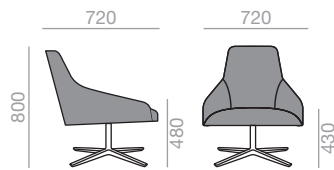

0,81 m³
 24 kg
 x1

SERIE 600
 Matte lacquered and premium up charge
 Aufpreis für Matt- und Premiumlackierung

SERIE 800
 Bright lacquered up charge
 Aufpreis für Glanzlackierung

BU-1522

High back lounge chair with upholstered seat and backrest and a 4-legged beech wood base.

Sessel mit hoher Rückenlehne. Sitz und Rückenlehne gepolstert, die Vierfussgestell sind aus massivem Buchenholz.

	COM cm. per unit	COL m ²
1 unit	300	5,75
10 units or more	300	

0,81 m³
 20,5 kg
 x1

SERIE 600
 Matte lacquered and premium up charge
 Aufpreis für Matt- und Premiumlackierung

SERIE 800
 Bright lacquered up charge
 Aufpreis für Glanzlackierung

BU-1523

Low back lounge chair with upholstered seat and backrest, and a four star aluminum central swivel base, self-return system and available in polished aluminum, white or black.

Sessel mit niedriger Rückenlehne. Sitz und Rückenlehne gepolstert, drehbarer 4-Sternfuss mit Rückkehrmechanik. Ausführung Alu poliert, Weiss oder Schwarz.

	COM cm. per unit	COL m ²
1 unit	270	5,00
10 units or more	270	