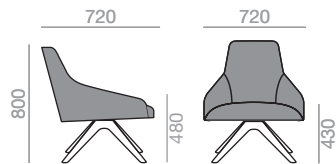

BU-1524

Low back lounge chair with upholstered seat and backrest, and a four star solid beech wood central swivel base and self-return system.

Sessel mit niedriger Rückenlehne. Sitz und Rückenlehne gepolstert, drehbarer Mittelfuss aus massivem Buchenholz, mit vier Armen und Rückkehrmechanik.

	COM cm. per unit	COL m²
1 unit	270	5,00
10 units or more	270	

0,45 m³
19,5 kg
x1

SERIE 600
Matte lacquered and premium up charge
Aufpreis für Matt- und Premiurlackierung

SERIE 800
Bright lacquered up charge
Aufpreis für Glanzlackierung