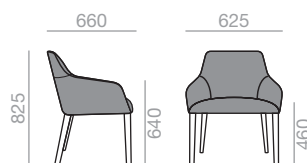

SO-1534 **NEW**

Armchair with upholstered seat and backrest and 4 solid beech wood legs.

Armlehnstuhl mit gepolsterter Sitzfläche und Rückenlehne. Vierfüssgestell aus massivem Buchenholz.