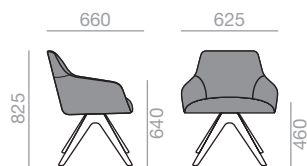

BU-1530 NEW

High back lounge chair fully upholstered to the floor. Optional swivel base.

Sessel mit hoher Rückenlehne. Vollgepolstert. Optional Drehbares Gestell.

	COM cm. per unit	COL m ²
1 unit	345	6,50
10 units or more	345	

0,81 m³
20,5 kg
x1

Swivel base up charge
Aufpreis für Drehsockel

SO-1532 NEW

Armchair with a four star aluminum swivel base, with self-return system, and finished in polished aluminum, white or black. Upholstered seat and backrest.

Armlehnstuhl, Sitz und Rückenlehne gepolstert, drehbarer 4-Sternfuß mit Rückkehrmechanik. Ausführung Alu poliert, Weiss oder Schwarz.

	COM cm. per unit	COL m ²
1 unit	180	3,50
10 units or more	180	

0,34 m³
15 kg
x1

SO-1533 **NEW**

Armchair with solid beech wood central swivel base and upholstered seat and backrest.

Armlehnstuhl, Sitz und Rückenlehne gepolstert, drehbarer 4-Sternfuss aus Holz.

	COM cm. per unit	COL m ²
1 unit	180	3,50
10 units or more	180	