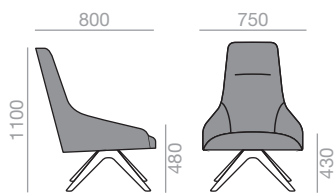

BU-1520

High back lounge chair with upholstered seat and backrest, and a four star aluminum central swivel base, self-return system and finished in polished aluminum, white or black. Optional Tilting mechanism.

Sessel mit hoher Rückenlehne. Sitz und Rückenlehne gepolstert, 4-Sternfuss drehbar mit Rückkehrmechanik. Ausführung Alu poliert, Weiss oder Schwarz. Optional Kippende Version.

	COM cm. per unit	COL m ²
1 unit	300	5,75
10 units or more	300	

0,81 m³
 21,5 kg
 x1

Tilting mechanism up charge
 Aufpreis für Kippende Version

BU-1521

High back lounge chair with upholstered seat and backrest, and a four star solid beech wood central swivel base and self-return system.