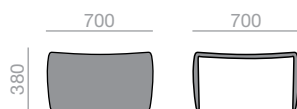

RS-1528

Fully upholstered ottoman.
Fusshocker, vollgepolstert.

	COM cm. per unit	COL m²
1 unit	245	4,50
10 units or more	245	

0,29 m³
6,5 kg
x1