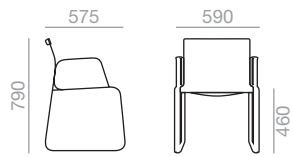

SO-1280

0,27 m³
kg
x1

Armchair with aluminum frame and seat and back upholstered in Balyline® mesh. Steel sled base with EPL-5 treatment and available in white or brown.

Armlehnstuhl mit Sitzfläche und Rückenlehne aus Alu, gepolstert mit Balyline®, Kufengestell aus EPL5-Stahl, Ausführung weiss oder erdbraun.