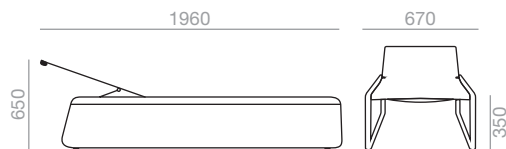

BU-1281

0,34 m³
kg
x1

Lounge chair with aluminum frame and seat and back upholstered in Balyline® mesh. Steel sled base with EPL-5 treatment and available in white or brown.

Sessel mit Sitzfläche und Rückenlehne aus Alu, gepolstert mit Balyline®, Kufengestell aus EPL5-Stahl, Ausführung weiss oder erdbraun.

TU-1282

0,85 m³
kg
x1

Chaise lounge with reclining back, aluminum frame and seat and back upholstered in Balyline® mesh. Steel sled base with EPL-5 treatment and available in white or brown.

Liege mit versetzbarer Rückenlehne, Sitzfläche und Rückenlehne aus Alu, gepolstert mit Balyline®, Kufengestell aus EPL5-Stahl, Ausführung weiss oder erdbraun.

Casters up charge
Incremento por ruedas

CJ-1284

	COM (cm.) per unit
1 unit	42
10 units or more	42

0,1 m³
kg
x1

Loose cushion for armchair.

Kissen für Sitz und Rückenlehne. Für Armlehnstühle.

CJ-1285

	COM (cm.) per unit
1 unit	48
10 units or more	48