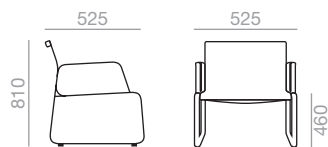

SO-1280

0,27 m³
kg
x1

Armchair with aluminum frame and seat and back upholstered in Balyline® mesh. Steel sled base with EPL-5 treatment and available in white or brown.

Armlehnstuhl mit Sitzfläche und Rückenlehne aus Alu, gepolstert mit Balyline®, Kufengestell aus EPL5-Stahl, Ausführung weiss oder erdbraun.

BU-1281

0,34 m³
kg
x1

Lounge chair with aluminum frame and seat and back upholstered in Balyline® mesh. Steel sled base with EPL-5 treatment and available in white or brown.

Sessel mit Sitzfläche und Rückenlehne aus Alu, gepolstert mit Balyline®, Kufengestell aus EPL5-Stahl, Ausführung weiss oder erdbraun.