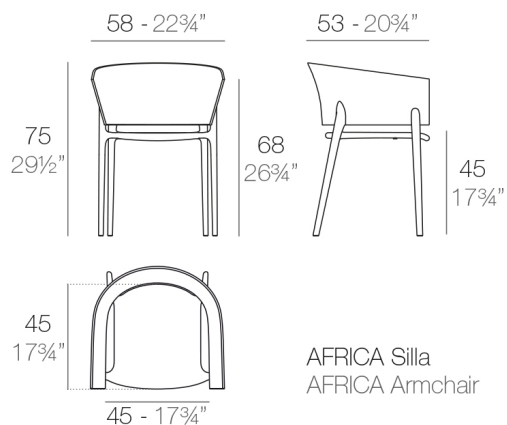

### Weight

5.82 Kg