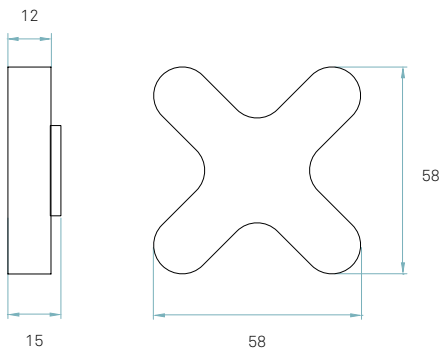

## References

-  XA
-  XA DIM
-  XA DIMRC

## Packaging

**Box size**  
79 x 79 x 42 cm

**Box volume**  
0,262 m<sup>3</sup>

**Weight**  
Gross - 8,5 Kg  
Net - 4,6 Kg

**T5**

Linear Fluorescent  
2 x 24 W

(included)

**Energy class**

## Components

**Frontal diffuser**  
Matt satin acrylic**Back plate**  
Chrome**Box size**  
79 x 79 x 42 cm**Box volume**  
0,262 m<sup>3</sup>**Weight**  
Gross - 8,7 Kg  
Net - 4,8 Kg**LED****Linear Module**  
4 x 5,5 W 350mA**Driver****EFORE**  
1 unit - Ref. RCL030-0900B