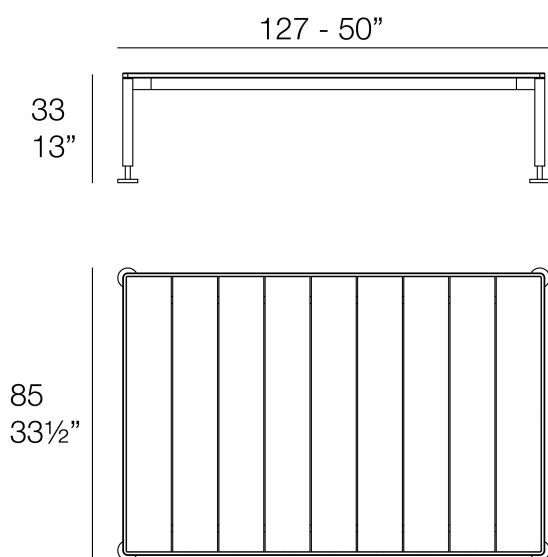

### Description

HAMPTONS Mesa Baja 85x85x25  
HAMPTONS Low Table 33½"x33½"x9¾"

### Description

HAMPTONS Mesa Baja 85x85x33  
HAMPTONS Low Table 33½"x33½"x13"

### Description

HAMPTONS Mesa Baja 127x85x33  
HAMPTONS Low Table 50"x50"x13"