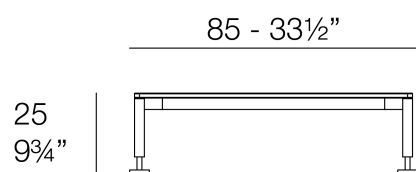

### Description

HAMPTONS Mesa Baja 85x85x25  
HAMPTONS Low Table 33½"x33½"x9¾"