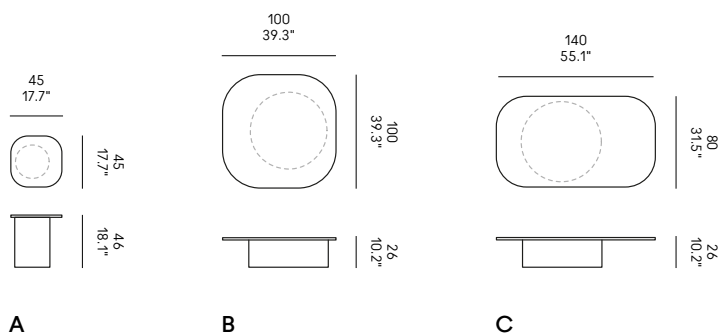

WOOD FINISHES

MARBLE FINISHES

IT — Base in MDF curvato e impiallacciato in noce canaletto pressato in stampo. Top in marmo, spessore 2 cm.

EN — Base made of curved MDF and veneered with Canaletto walnut pressed by mold. Marble top, 2 cm thick.

FR — Base en MDF cintrée et plaqué en noyer Canaletto moulé. Top en marbre, épaisseur 2 cm.

DE — Sockel aus gebogenem MDF mit in Form gepresstem Canaletto-Nussbaumfurnier Marmorplatte, Stärke 2 cm.

ES — Base made of curved MDF and veneered in moulded Canaletto walnut. Marble top espesor 2 cm.

	Marmo Carrara Carrara Marble Marbre Carrara Marmor Carrara Màrmol Carrara	Marmo Marquina Marquina Marble Marbre Marquina Marmor Marquina Màrmol Marquina	Marmo Emperador Emperador Marble Marbre Emperador Marmor Emperador Màrmol Emperador
A [45x45 H 46] MARINA	MA045MC	MA045MM	MA045ME
B [100x100 H 46] MARINA	MA100MC	MA100MM	MA100ME
C [140x80 H 46] MARINA	MA140MC	MA140MM	MA140ME