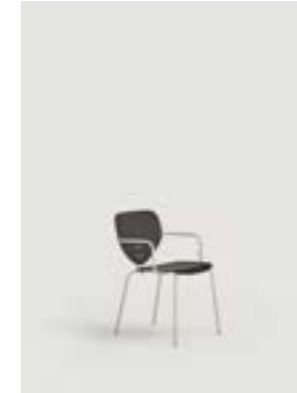

The collection consists of a chair, armchair, armchair and stool. It is stackable and has a version for outdoor spaces

ES Marietta es una colección con un diseño muy fresco y personalizable, que no deja indiferente a nadie. Su nombre proviene del Valenciano, su traducción es Mariquita, haciendo referencia al insecto en el que se inspira el diseño y poniendo el énfasis en la cultura local. Una estética muy divertida, visto desde arriba, la estructura, el asiento y el respaldo imitan la forma de este pequeño insecto, patas, cuerpo, cabeza...

La colección se compone de silla, sillón, butaca y taburete. Es apilable y tiene una versión para espacios exteriores

MARIETA collection

Chair / *Sillas*

2311
Chair with oak wood seat and back. Steel frame / Silla con asiento y respaldo de roble. Estructura de acero.

2311N
Armchair with oak wood seat and back. Steel frame / Silla con brazos con asiento y respaldo de roble. Estructura de acero.

2311U
Upholstered chair with steel frame / Silla tapizada con estructura de acero