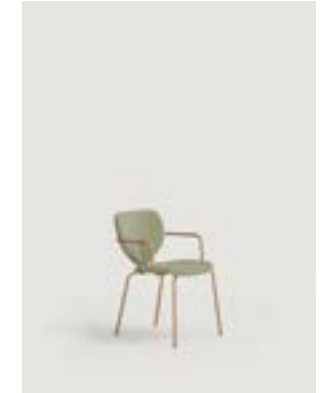

The collection consists of a chair, armchair, armchair and stool. It is stackable and has a version for outdoor spaces

ES Marietta es una colección con un diseño muy fresco y personalizable, que no deja indiferente a nadie. Su nombre proviene del Valenciano, su traducción es Mariquita, haciendo referencia al insecto en el que se inspira el diseño y poniendo el énfasis en la cultura local. Una estética muy divertida, visto desde arriba, la estructura, el asiento y el respaldo imitan la forma de este pequeño insecto, patas, cuerpo, cabeza...

La colección se compone de silla, sillón, butaca y taburete. Es apilable y tiene una versión para espacios exteriores

MARIETA collection

Chair / *Sillas*

2311
Chair with oak wood seat and back. Steel frame / Silla con asiento y respaldo de roble. Estructura de acero.

2311N
Armchair with oak wood seat and back. Steel frame / Silla con brazos con asiento y respaldo de roble. Estructura de acero.

2311U
Upholstered chair with steel frame / Silla tapizada con estructura de acero