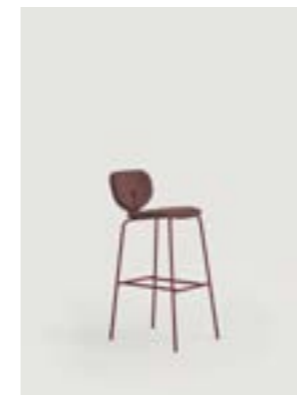

La colección se compone de silla, sillón, butaca y taburete. Es apilable y tiene una versión para espacios exteriores

MARIETA collection

Chair / *Sillas*

2311
Chair with oak wood seat and back. Steel frame / Silla con asiento y respaldo de roble. Estructura de acero.

2311U-N
Upholstered armchair with steel frame / Silla tapizada con brazos con estructura de acero

Outdoor / *Exterior*

2311INOX
Outdoor chair with aluminium seat and back. Inoxidable steel frame / Silla de exterior con asiento y respaldo de aluminio. Estructura de acero inoxidable

2311INOX-N
Outdoor armchair with aluminium seat and back. Inoxidable steel frame / Silla de exterior con brazos con asiento y respaldo de aluminio. Estructura de acero inoxidable

Lounge / *Butaca*

2315
Lounge chair with oak wood seat and back. Steel frame / Butaca con asiento y respaldo de roble. Estructura de acero.

2315U
Upholstered lounge chair with steel frame / Butaca tapizada con estructura de acero.

Stool / *Taburete*

2319
Stool with oak wood seat and back. Steel frame / Taburete con asiento y respaldo de roble. Estructura de acero.