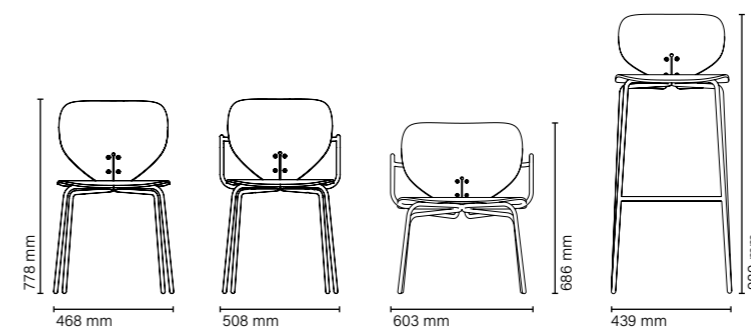

MARIETA collection

Design by Yonoh

EN Marietta is a collection with a very fresh and customizable design that leaves no one indifferent. Its name comes from Valencian, its translation is Mariquita, referring to the insect from which the design is inspired and emphasizing the local culture. A very funny aesthetic, seen from above, the structure, the seat and the backrest imitate the shape of this little insect, legs, body, head...

The collection consists of a chair, armchair, armchair and stool. It is stackable and has a version for outdoor spaces

ES Marietta es una colección con un diseño muy fresco y personalizable, que no deja indiferente a nadie. Su nombre proviene del Valenciano, su traducción es Mariquita, haciendo referencia al insecto en el que se inspira el diseño y poniendo el énfasis en la cultura local. Una estética muy divertida, visto desde arriba, la estructura, el asiento y el respaldo imitan la forma de este pequeño insecto, patas, cuerpo, cabeza...

La colección se compone de silla, sillón, butaca y taburete. Es apilable y tiene una versión para espacios exteriores

MARIETA collection

Chair / *Sillas*

2311
Chair with oak wood seat and back. Steel frame / Silla con asiento y respaldo de roble. Estructura de acero.