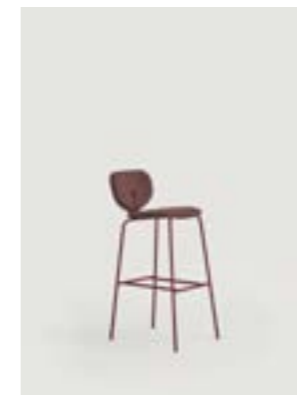

La colección se compone de silla, sillón, butaca y taburete. Es apilable y tiene una versión para espacios exteriores

MARIETA collection

Chair / *Sillas*

2311
Chair with oak wood seat and back. Steel frame / Silla con asiento y respaldo de roble. Estructura de acero.

2311U-N
Upholstered armchair with steel frame / Silla tapizada con brazos con estructura de acero

Outdoor / *Exterior*

2311INOX
Outdoor chair with aluminium seat and back. Inoxidable steel frame / Silla de exterior con asiento y respaldo de aluminio. Estructura de acero inoxidable

2311INOX-N
Outdoor armchair with aluminium seat and back. Inoxidable steel frame / Silla de exterior con brazos con asiento y respaldo de aluminio. Estructura de acero inoxidable

Lounge / *Butaca*

2315
Lounge chair with oak wood seat and back. Steel frame / Butaca con asiento y respaldo de roble. Estructura de acero.

2315U
Upholstered lounge chair with steel frame / Butaca tapizada con estructura de acero.

Stool / *Taburete*

2319
Stool with oak wood seat and back. Steel frame / Taburete con asiento y respaldo de roble. Estructura de acero.