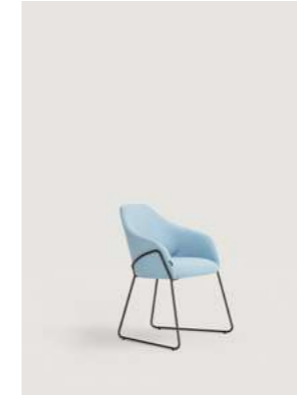

ES Su diseño único y original la convierte en un objeto que invita a la exploración y al tacto. Cada detalle ha sido cuidadosamente pensado para ofrecer al usuario una experiencia incomparable.

El primer contacto con la silla es una sensación de comodidad, gracias a sus volúmenes generosos y protuberantes. Estos volúmenes están inspirados en las obras de Jeff Koons y le dan a la silla una presencia imponente y distintiva. Sin embargo, su apariencia liviana y sutil le otorga una sensación de flotabilidad, como si estuviera llena de helio.

90

91

HELIUM collection

Chair / Sillas

2330PTN

Upholstered chair with metal base / Silla tapizada con base de patin

2330DR

Upholstered chair with five swivel aluminium base fitted with castor wheels / Silla tapizada con base de aluminio de cinco radios con ruedas

2330D

Upholstered chair with four swivel aluminium base / Silla tapizada con base giratoria de aluminio de cuatro radios

2330CAN

Upholstered chair with metal cantilever base / Silla tapizada con base de metal cantilever

Upholstered chair, high shell, with five swivel aluminium base fitted with castor wheels / Silla tapizada, carcasa alta, con base de aluminio de cinco radios con ruedas

2331D

Upholstered chair, high shell, with four swivel aluminium base / Silla tapizada, carcasa alta, con base de aluminio de cuatro radios