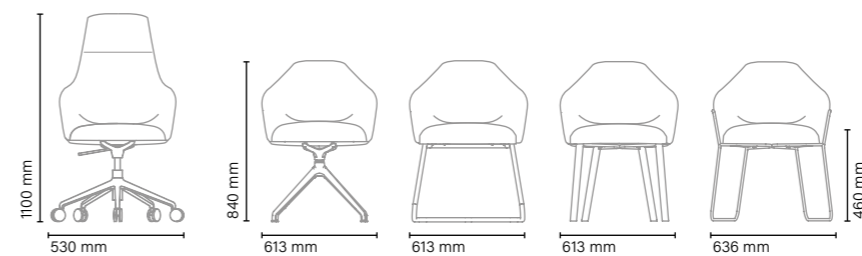

HELIUM collection

Design by David Redondo

EN Helium collection is unique and original design makes it an object that invites exploration and touch. Every detail has been carefully thought out to offer the user an incomparable experience.

The first contact with the chair is a sensation of comfort, thanks to its generous and protruding volumes. These volumes are inspired by the works of Jeff Koons and give the chair a commanding and distinctive presentation. However, its light and subtle appearance gives it a feeling of buoyancy, as if it were filled with helium.

ES Su diseño único y original la convierte en un objeto que invita a la exploración y al tacto. Cada detalle ha sido cuidadosamente pensado para ofrecer al usuario una experiencia incomparable.

El primer contacto con la silla es una sensación de comodidad, gracias a sus volúmenes generosos y protuberantes. Estos volúmenes están inspirados en las obras de Jeff Koons y le dan a la silla una presencia imponente y distintiva. Sin embargo, su apariencia liviana y sutil le otorga una sensación de flotabilidad, como si estuviera llena de helio.