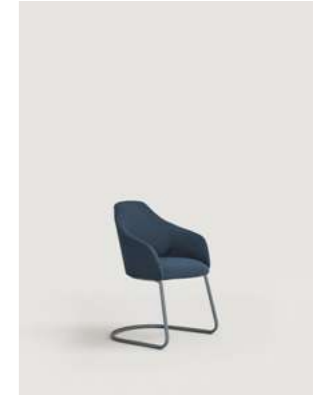

ES Su diseño único y original la convierte en un objeto que invita a la exploración y al tacto. Cada detalle ha sido cuidadosamente pensado para ofrecer al usuario una experiencia incomparable.

El primer contacto con la silla es una sensación de comodidad, gracias a sus volúmenes generosos y protuberantes. Estos volúmenes están inspirados en las obras de Jeff Koons y le dan a la silla una presencia imponente y distintiva. Sin embargo, su apariencia liviana y sutil le otorga una sensación de flotabilidad, como si estuviera llena de helio.

90

91

HELIUM collection

Chair / Sillas

2330PTN

Upholstered chair with metal base / Silla tapizada con base de patin

2330DR

Upholstered chair with five swivel aluminium base fitted with castor wheels / Silla tapizada con base de aluminio de cinco radios con ruedas

2330D

Upholstered chair with four swivel aluminium base / Silla tapizada con base giratoria de aluminio de cuatro radios

2330CAN

Upholstered chair with metal cantilever base / Silla tapizada con base de metal cantilever

Upholstered chair, high shell, with five swivel aluminium base fitted with castor wheels / Silla tapizada, carcasa alta, con base de aluminio de cinco radios con ruedas

2331D

Upholstered chair, high shell, with four swivel aluminium base / Silla tapizada, carcasa alta, con base de aluminio de cuatro radios