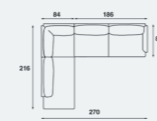

# Arris

Artifort®

Straight sofa

**Arris SA 301**  
2.5-seater sofa  
191 x 84 cm

**Arris SA 302**  
3-seater sofa  
221 x 84 cm

Straight sofa

**Arris BA 401**  
2.5-seater sofa  
202 x 84 cm

**Arris BA 402**  
3-seater sofa  
232 x 84 cm

Footstool

**Arris 200**  
50 x 80 cm

Footstool

**Arris 200**  
50 x 80 cm

Configurations

**Arris SA 350**  
300 x 216 cm

**Arris SA 352**  
300 x 186 cm

**Arris SA 354**  
270 x 216 cm

**Arris SA 351**  
300 x 216 cm

**Arris SA 353**  
300 x 186 cm

**Arris SA 355**  
270 x 216 cm

**Arris SA 356**  
270 x 186 cm

**Arris SA 357**  
270 x 186 cm

Configurations

**Arris BA 450**  
305 x 216 cm