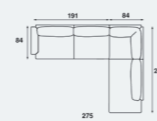

# Arris

Artifort®

Straight sofa

**Arris SA 301**  
2.5-seater sofa  
191 x 84 cm

**Arris SA 302**  
3-seater sofa  
221 x 84 cm

Straight sofa

**Arris BA 401**  
2.5-seater sofa  
202 x 84 cm

**Arris BA 402**  
3-seater sofa  
232 x 84 cm

Footstool

**Arris 200**  
50 x 80 cm

Footstool

**Arris 200**  
50 x 80 cm

Configurations

**Arris SA 350**  
300 x 216 cm

**Arris SA 352**  
300 x 186 cm

**Arris SA 354**  
270 x 216 cm

**Arris SA 351**  
300 x 216 cm

**Arris SA 353**  
300 x 186 cm

**Arris SA 355**  
270 x 216 cm

**Arris SA 356**  
270 x 186 cm

**Arris SA 357**  
270 x 186 cm

Configurations

**Arris BA 450**  
305 x 216 cm