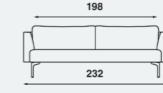

# Arris

Artifort®

Straight sofa

**Arris SA 301**  
2.5-seater sofa  
191 x 84 cm

**Arris SA 302**  
3-seater sofa  
221 x 84 cm

Straight sofa

**Arris BA 401**  
2.5-seater sofa  
202 x 84 cm

**Arris BA 402**  
3-seater sofa  
232 x 84 cm

Footstool

**Arris 200**  
50 x 80 cm

Footstool

**Arris 200**  
50 x 80 cm

Configurations

**Arris SA 350**  
300 x 216 cm

**Arris SA 352**  
300 x 186 cm

**Arris SA 354**  
270 x 216 cm