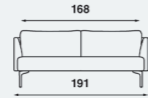

# Arris

Artifort®

Straight sofa

**Arris SA 301**  
2.5-seater sofa  
191 x 84 cm

**Arris SA 302**  
3-seater sofa  
221 x 84 cm

Straight sofa

**Arris BA 401**  
2.5-seater sofa  
202 x 84 cm

**Arris BA 402**  
3-seater sofa  
232 x 84 cm