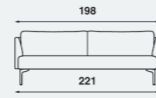

# Arris

Artifort®

Straight sofa

**Arris SA 301**  
2.5-seater sofa  
191 x 84 cm

**Arris SA 302**  
3-seater sofa  
221 x 84 cm

Straight sofa

**Arris BA 401**  
2.5-seater sofa  
202 x 84 cm

**Arris BA 402**  
3-seater sofa  
232 x 84 cm

Footstool

**Arris 200**  
50 x 80 cm

Footstool

**Arris 200**  
50 x 80 cm

Configurations

**Arris SA 350**  
300 x 216 cm

**Arris SA 352**  
300 x 186 cm

**Arris SA 354**  
270 x 216 cm