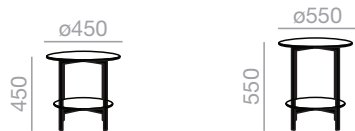

ø450

***Marble shiny upcharge
Aufpreis für marmor glänzend

Table height / Tischhöhe 450									
Lower top untere Tischplatte	Upper top / obere Tischplatte								
	*Oak Eiche	s600	Lacquered Lackiert	Glass Glas	***M1 Marble M1 Marmor	***M2 Marble M2 Marmor			
	Ref.		Ref.	Ref.	Ref.	Ref.			
Oak Eiche	ME1900		ME1905	ME1910	ME1915	ME1920			
kg	7.3		9.3		9.6		14.7		14.7
1 / box karton m3	0.12		0.12		0.12		0.12		0.12
Lacquered Lackiert	ME1901		ME1906	ME1911	ME1916	ME1921			
kg	9.3		11.4		11.7		16.8		16.8
1 / box karton m3	0.12		0.12		0.12		0.12		0.12
Smoked gray glass Fumée Kristallglas	ME1902		ME1907	ME1912	ME1917	ME1922			
kg	9.6		11.7		11.9		17		17
1 / box karton m3	0.42		0.42		0.42		0.42		0.42
Carrara Marble Marmor Carrara	ME1903		ME1908	ME1913	ME1918	ME1923			
kg	14.7		16.8		17		22.1		22.1
1 / box karton m3	0.42		0.42		0.42		0.42		0.42
Bamboo Marble Bambus marmor	ME1904		ME1909	ME1914	ME1919	ME1924			
kg	14.7		16.8		17		22.1		22.1
1 / box karton m3	0.42		0.42		0.42		0.42		0.42

ø550

Table height / Tischhöhe 550									
Lower top untere Tischplatte	Upper top / obere Tischplatte								
	*Oak Eiche	s600	Lacquered Lackiert	Glass Glas	***M1 Marble M1 Marmor	***M2 Marble M2 Marmor			
	Ref.		Ref.	Ref.	Ref.	Ref.			
Oak Eiche	ME1925		ME1930	ME1935	ME1940	ME1945			
kg	10.1		13.2		13.6		21.2		21.2
1 / box karton m3	0.17		0.17		0.17		0.17		0.17
Lacquered Lackiert	ME1926		ME1931	ME1936	ME1941	ME1946			
kg	13.2		16.3		16.7		24.3		24.3
1 / box karton m3	0.17		0.17		0.17		0.17		0.17
Smoked gray glass Fumée Kristallglas	ME1927		ME1932	ME1937	ME1942	ME1947			
kg	13.6		16.7		16.3		24.7		24.7
1 / box karton m3	0.61		0.61		0.61		0.61		0.61
Carrara Marble Marmor Carrara	ME1928		ME1933	ME1938	ME1943	ME1948			
kg	21.2		24.3		24.7		32.3		32.3
1 / box karton m3	0.61		0.61		0.61		0.61		0.61
Bamboo Marble Bambus marmor	ME1929		ME1934	ME1939	ME1944	ME1949			
kg	21.2		24.3		24.7		31.3		32.3
1 / box karton m3	0.61		0.61		0.61		0.61		0.61