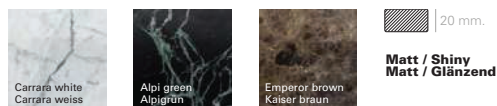

M1 marble finish
M1 Marmor-Ausführung