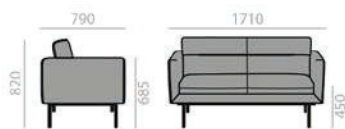

SF0726

2-seater sofa with upholstered seat and backrest and 4 steel legs finished in polished chrome, white or black.
Sofa 2-Sitzer, Sitz und Rückenlehne gepolstert, 4-Fussgestell aus Stahlrohr. Ausführung glanzverchromt, weiss oder schwarz.

	COM cm. per unit	COL m2
1 units	980	19,2
10 units or more	980	

1,26 m3
 40,9 kg
 x1

COM COL 1 2 3 4 5 6 7 8 9 10 11 L1 L2 L3 L6

USB charging system upcharge
Aufpreis für USB-Ladesystem

Polished chrome upcharge and steel colors
Aufpreis für Glanzverchromt oder in anderen Stahlfarben sein