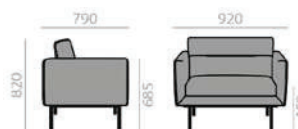

BU0725

Lounge chair with upholstered seat and backrest and 4 steel legs finished in polished chrome, white or black.
Sessel, Sitz und Rückenlehne gepolstert, 4-Fussgestell aus Stahlrohr. Ausführung glanzverchromt, weiss oder schwarz.

	COM cm. per unit	COL m2
1 units	550	10,8
10 units or more	550	

0,71 m3
 25 kg
 x1

COM COL 1 2 3 4 5 6 7 8 9 10 11 L1 L2 L3 L6

USB charging system upcharge
Aufpreis für USB-Ladesystem

Polished chrome upcharge and steel colors
Aufpreis für Glanzverchromt oder in anderen Stahlfarben sein

BU0728

Lounge chair with upholstered seat and backrest and 4 steel legs finished in polished chrome, white or black.
Sessel, Sitz und Rückenlehne gepolstert, 4-Fussgestell aus Stahlrohr. Ausführung glanzverchromt, weiss oder schwarz.