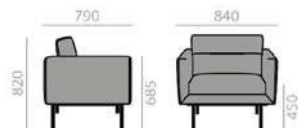

BU0725

Lounge chair with upholstered seat and backrest and 4 steel legs finished in polished chrome, white or black.
Sessel, Sitz und Rückenlehne gepolstert, 4-Fussgestell aus Stahlrohr. Ausführung glanzverchromt, weiss oder schwarz.