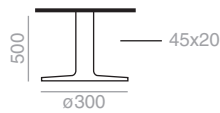

0,12 m³
6,9 kg
x1

Column height Höhe der Säule	Top measures Grösse der Tischplatte	Aluminum finish Aluminiumausführungen	Table top/Tischplatten			
			Compacto HPL		Technical Stone	
			Ref.		Ref.	
400	400x400	White/Black/Earth brown	ME 6425		ME 6487	
		Weiss/Schwarz/Erdbraun				
	ellipse 450x450	White/Black/Earth brown	ME 6430		ME 6492	
		Weiss/Schwarz/Erdbraun				
	ø450	White/Black/Earth brown	ME 6435		ME 6497	
		Weiss/Schwarz/Erdbraun				
500	400x400	White/Black/Earth brown	ME 6440		ME 6502	
		Weiss/Schwarz/Erdbraun				
	ellipse 450x450	White/Black/Earth brown	ME 6445		ME 6507	
		Weiss/Schwarz/Erdbraun				
	ø450	White/Black/Earth brown	ME 6450		ME 6512	
		Weiss/Schwarz/Erdbraun