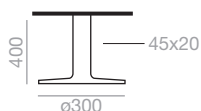

***Marble shiny upcharge
Aufpreis für marmor glänzend

SERIE 600

*Matte lacquered and premium upcharge
*Aufpreis für Matt-und Premiumlackierung

Column height / Höhe der Säule 400															
Top measures Größe der Tischplatte"	Aluminium finish Aluminiumausführungen	Table top / Tischplatten													
		Lacquered Lackiert		Oak Eiche		Solid Surface Solid Surface		***Marble M1		***Marble M2		Compacto HPL Compacto HPL		Technical Stone	
		Ref.		Ref.		Ref.		Ref.		Ref.		Ref.		Ref.	
400x400	Matte Matte	ME6350		ME6368		ME6386		ME6404		ME6514		ME6422		ME6484	
	Polished aliminum Poliertes Alu	ME6352		ME6370		ME6388		ME6406		ME6515		ME6424		ME6486	
kg		9		9		10		16		257		10		16	
1 box / karton m3		0,09		0,09		0,09		0,09		0'09		0'09		0'09	