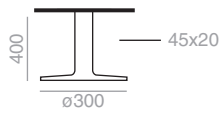

Tisch mit runder Bodenplatte und ovaler Säule aus Alu. In 2 Höhen und den Ausführungen erdbraun, weiss oder schwarz matt verfügbar und HPL-Compact oder Technical Stone. Kombinierbar mit Tischplatten.

Aluminum finish
Aluminiumausführungen

Compacto HPL finish
Kompaktausführungen

Technical Stone finish
Technical Stoneausführungen

Certificates
Zertifikate

Aluminum	UNE CEN/TR 581-4	Durability of exterior-grade furniture. Haltbarkeit von Möbel für den Aussenbereich.
Compacto	European Standard: UNE EN 13501	EN 438-6, EN 4382-2-10, EN 4382-2-12, EN 4382-2-14, EN 4382-2-16, EN 4382-2-17, EN 4382-2-21, EN 4382-2-24, EN 4382-2-25, EN 4382-2-26, EN 4382-2-27, EN 4382-2-30, EN 12721.
Technical Stone	European Standard: UNE EN 13501-1:2	International Standards UNE EN ISO 10545-3, UNE EN ISO 10545-4, UNE EN ISO 10545-6, UNE ENV 12633, UNE EN ISO 10545-12, UNE EN ISO 10545-9.

0,10 m³
6,6 kg
x1

0,12 m³
6,9 kg
x1

Column height Höhe der Säule	Top measures Grösse der Tischplatte	Aluminum finish Aluminiumausführungen	Table top/Tischplatten			
			Compacto HPL		Technical Stone	
			Ref.		Ref.	
400	400x400	White/Black/Earth brown	ME 6425		ME 6487	
		Weiss/Schwarz/Erdbraun				
	ellipse 450x450	White/Black/Earth brown	ME 6430		ME 6492	
		Weiss/Schwarz/Erdbraun				
	ø450	White/Black/Earth brown	ME 6435		ME 6497	
		Weiss/Schwarz/Erdbraun				
500	400x400	White/Black/Earth brown	ME 6440		ME 6502	
		Weiss/Schwarz/Erdbraun				
	ellipse 450x450	White/Black/Earth brown	ME 6445		ME 6507	
		Weiss/Schwarz/Erdbraun				
	ø450	White/Black/Earth brown	ME 6450		ME 6512	
		Weiss/Schwarz/Erdbraun				