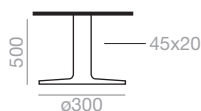

***Marble shiny upcharge
Aufpreis für marmor glänzend

SERIE 600

*Matte lacquered and premium upcharge
*Aufpreis für Matt-und Premiumlackierung

Column height / Höhe der Säule 400															
Top measures Größe der Tischplatte"	Aluminium finish Aluminiumausführungen	Table top / Tischplatten													
		Lacquered Lackiert		Oak Eiche		Solid Surface Solid Surface		***Marble M1		***Marble M2		Compacto HPL Compacto HPL		Technical Stone	
		Ref.		Ref.		Ref.		Ref.		Ref.		Ref.		Ref.	
400x400	Matte Matte	ME6350		ME6368		ME6386		ME6404		ME6514		ME6422		ME6484	
	Polished aliminum Poliertes Alu	ME6352		ME6370		ME6388		ME6406		ME6515		ME6424		ME6486	
kg		9		9		10		16		257		10		16	
1 box / karton m3		0,09		0,09		0,09		0,09		0'09		0'09		0'09	