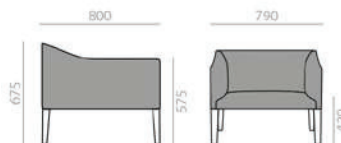

SERIE 800
 Bright lacquered upcharge
 Aufpreis für Glanzlackierung

Casters upcharge
 Aufpreis für Rollen

BU1276

Lounge chair with upholstered seat and backrest and 4-legs solid beech wood frame.
 Armlehnsessel mit gepolsterter Sitzfläche und Rückenlehne. Vierfüssgestell aus massivem Buchenholz.

	COM cm. per unit	COL m2
1 units	260	5,1
10 units or more	260	

0,37 m3
 12,4 kg
 x1

COM COL 1 2 3 4 5 6 7 8 9 10 11 L1 L2 L3 L6

SERIE 600
 Matte lacquered and premium upcharge
 Aufpreis für Matt-und Premiurlackierung

SERIE 800
 Bright lacquered upcharge
 Aufpreis für Glanzlackierung

BU1277

Lounge chair with upholstered seat and back and 4 injected aluminum legs base finished in polished aluminum, white or black.
 Sessel, Sitz und Rücken gepolstert, 4-Fussgestell aus Aluminium verfügbar in Alu poliert, weiss oder schwarz.