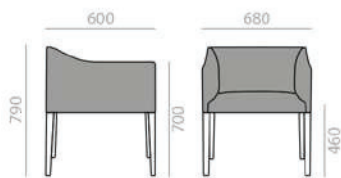

SO1267

Armchair with upholstered seat and backrest and 4 solid beech wood legs. Optional 4 casters.
Armlehnstuhl mit gepolsterter Sitzfläche und Rückenlehne. Vierfüssgestell aus massivem Buchenholz. Optional vier Rollen.

SERIE 800 Bright lacquered upcharge
Aufpreis für Glanzlackierung

 Casters upcharge
Aufpreis für Rollen

Measures +- 5 mm.
Masse +- 5 mm.

SO1274

Armchair with upholstered seat and backrest and 4 solid beech wood legs. Wider version. Optional 4 casters.
 Armlehnstuhl mit gepolsterter Sitzfläche und Rückenlehne. Vierfüssgestell aus massivem Buchenholz. Breite Version. Optional vierRolle .