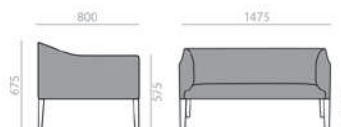

SERIE 800
 Bright lacquered upcharge
 Aufpreis für Glanzlackierung

BU1277

Lounge chair with upholstered seat and back and 4 injected aluminum legs base finished in polished aluminum, white or black.
 Sessel, Sitz und Rücken gepolstert, 4-Fussgestell aus Aluminium verfügbar in Alu poliert, weiss oder schwarz.

	COM cm. per unit	COL m2
1 units	380	7,4
10 units or more	380	

0,48 m3
 16,9 kg
 x1

COM COL 1 2 3 4 5 6 7 8 9 10 11 L1 L2 L3 L6

SF1278

2-seater sofa with upholstered seat and back and 4 injected aluminum legs base finished in polished aluminum, white or black.
 Sofa 2-Sitzer, Sitz und Rücken gepolstert, 4-Fussgestell aus Aluminium verfügbar in Alu poliert, weiss oder schwarz.