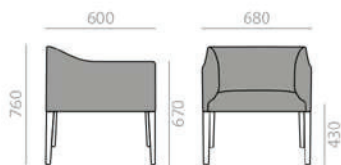

SERIE 800 Bright lacquered upcharge
Aufpreis für Glanzlackierung

 Casters upcharge
Aufpreis für Rollen

Measures +- 5 mm.
Masse +- 5 mm.

SO1274

Armchair with upholstered seat and backrest and 4 solid beech wood legs. Wider version. Optional 4 casters.
 Armlehnstuhl mit gepolsterter Sitzfläche und Rückenlehne. Vierfüssgestell aus massivem Buchenholz. Breite Version. Optional vierRolle .

SERIE 800
 Bright lacquered upcharge
 Aufpreis für Glanzlackierung

Casters upcharge
 Aufpreis für Rollen

BU1276

Lounge chair with upholstered seat and backrest and 4-legs solid beech wood frame.
 Armlehnsessel mit gepolsterter Sitzfläche und Rückenlehne. Vierfüssgestell aus massivem Buchenholz.