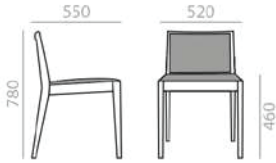

## SI0915

Chair with upholstered seat and backrest and solid beech wood frame.  
Stuhl mit gepolsterter Sitzfläche und Rückenlehne. Gestell aus massivem Buchenholz.

	COM cm. per unit	COL m2
1 units	100	2,25
10 units or more	75	