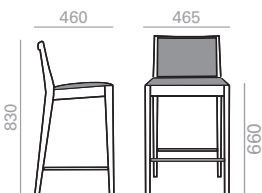

BQ0943

Counter stool with upholstered seat and backrest and solid beech wood frame.
Küchenhocker mit gepolsterter Sitzfläche und Rückenlehne. Gestell aus massivem Buchenholz.

	COM cm. per unit	COL m2
1 units	45	1
10 units or more	45	

0,22 m3
10,8 kg
x1

COM COL 1 2 3 4 5 6 7 8 9 10 11 L1 L2 L3 L6

SERIE 600 Matte lacquered and premium upcharge
Aufpreis für Matt-und Premiumlackierung

SERIE 800 Bright lacquered upcharge
Aufpreis für Glanzlackierung