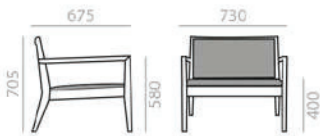

BU0928

Lounge chair with arms. Upholstered seat and backrest and solid beech frame.
Sessel mit Armlehnen. Sitzfläche und Rückenlehne gepolstert. Gestell aus massivem Buchenholz.

	COM cm. per unit	COL m2
1 units	111	2,25
10 units or more	111	

0,51 m3
12,8 kg
x1

SERIE 600 Matte lacquered and premium upcharge
Aufpreis für Matt-und Premiumlackierung

SERIE 800 Bright lacquered upcharge
Aufpreis für Glanzlackierung