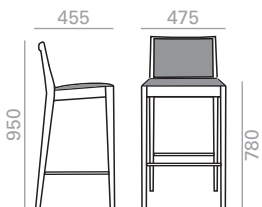

BQ0923

Barstool with upholstered seat and backrest and solid beech frame.
Barhocker mit gepolsterter Sitzfläche und Rückenlehne. Gestell aus massivem Buchenholz.

	COM cm. per unit	COL m2
1 units	45	1
10 units or more	45	

0,25 m3
10,7 kg
x1

COM COL 1 2 3 4 5 6 7 8 9 10 11 L1 L2 L3 L6

SERIE 600 Matte lacquered and premium upcharge
Aufpreis für Matt-und Premiumlackierung

SERIE 800 Bright lacquered upcharge
Aufpreis für Glanzlackierung