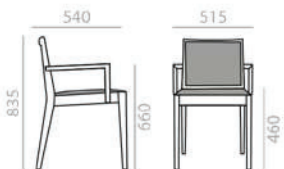

SO0992

Armchair with upholstered seat and backrest and solid beech wood frame. Small version.
Armlehnstuhl mit gepolsterter Sitzfläche und Rückenlehne. Gestell aus massivem Buchenholz. Kleine Version.

	COM cm. per unit	COL m2
1 units	110	2,25
10 units or more	78	

0,27 m3
9,5 kg
x1

COM COL 1 2 3 4 5 6 7 8 9 10 11 L1 L2 L3 L6

SERIE 600 Matte lacquered and premium upcharge
Aufpreis für Matt-und Premiumlackierung

SERIE 800 Bright lacquered upcharge
Aufpreis für Glanzlackierung

Buche
Beech

Measures + 5 mm.
Masse + 5 mm.