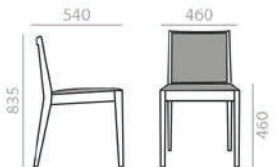

SI0991

Chair with upholstered seat and backrest and solid beech wood frame. Small version.
Stuhl mit gepolsterter Sitzfläche und Rückenlehne. Gestell aus massivem Buchenholz. Kleine Version

	COM cm. per unit	COL m2
1 units	110	2,25
10 units or more	78	

0,32 m3
18 kg
x2

COM COL 1 2 3 4 5 6 7 8 9 10 11 L1 L2 L3 L6

SERIE 600 Matte lacquered and premium upcharge
Aufpreis für Matt-und Premiumlackierung

SERIE 800 Bright lacquered upcharge
Aufpreis für Glanzlackierung